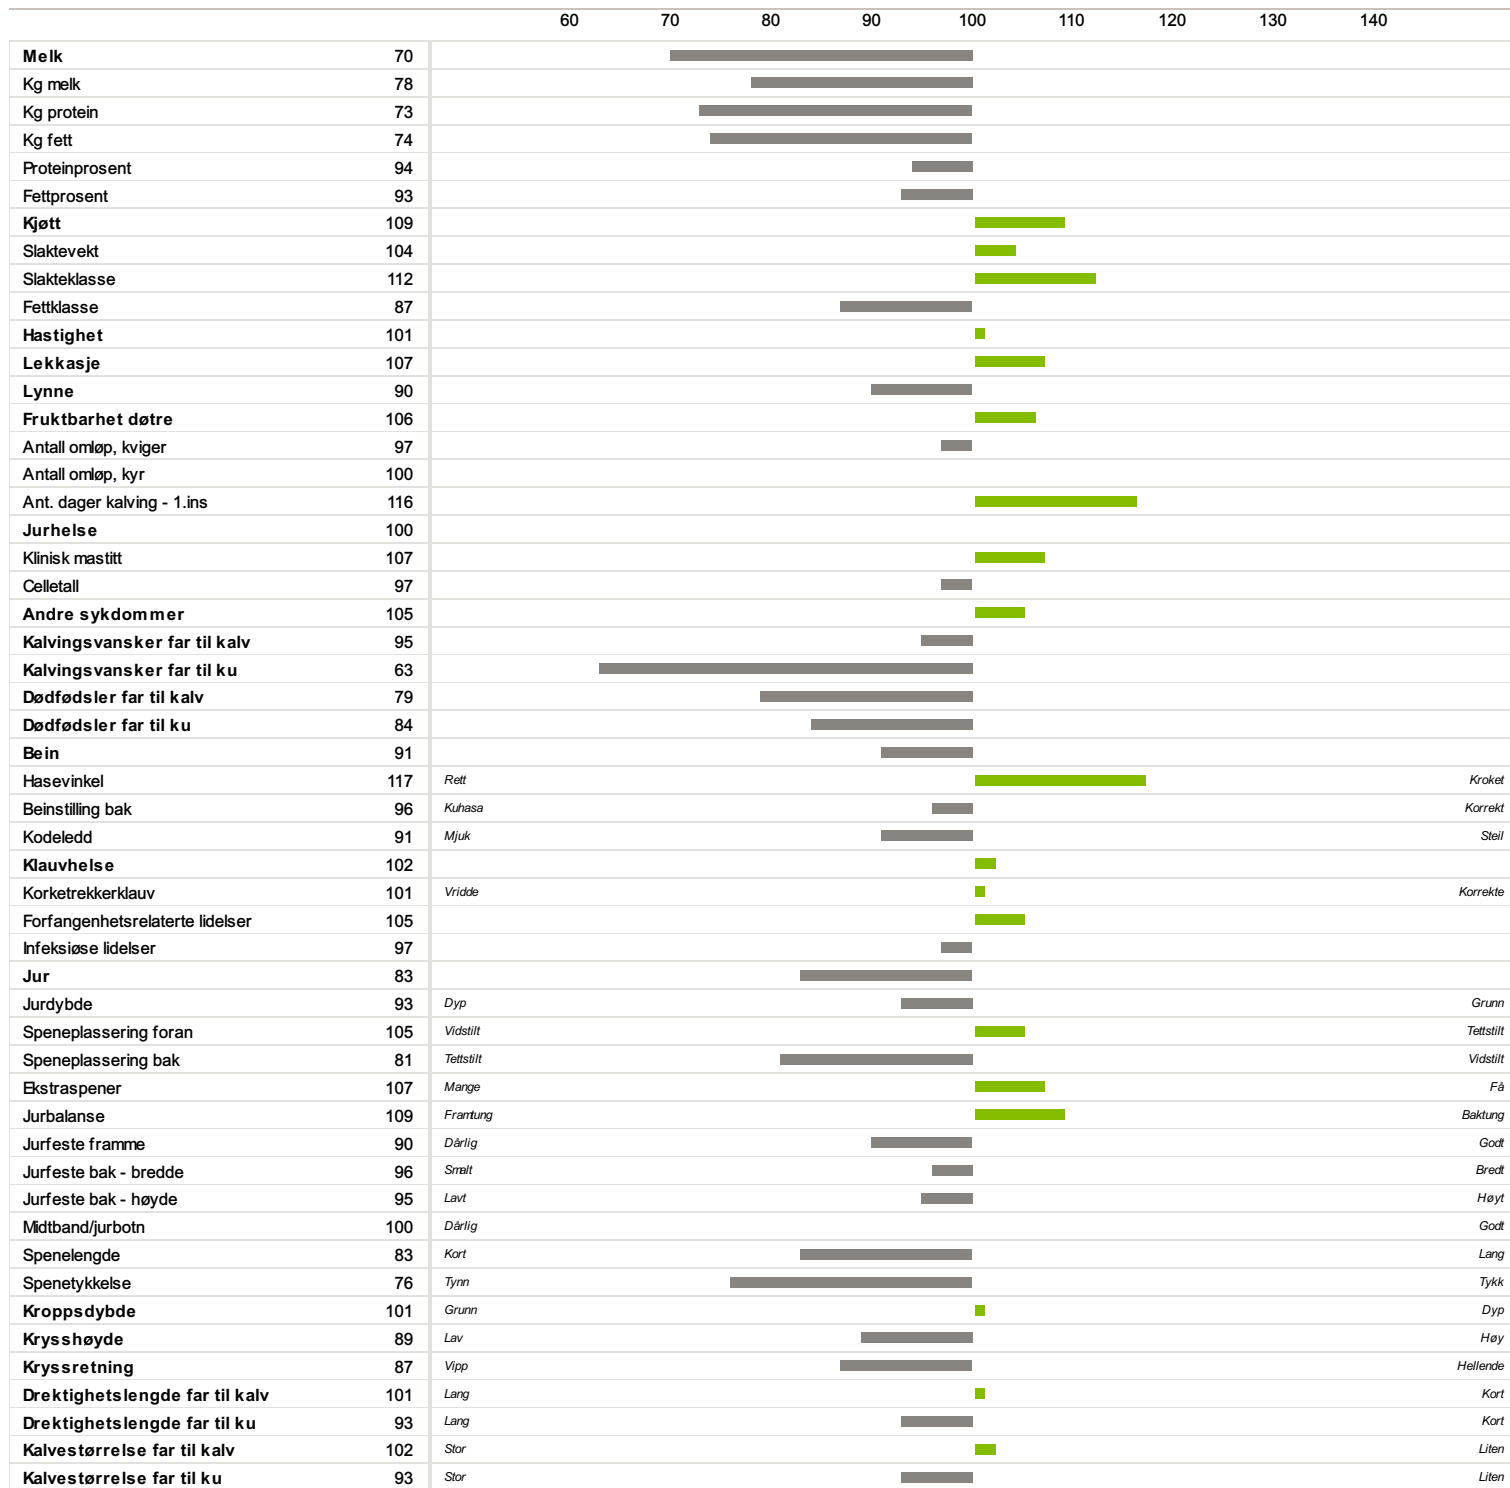

05200 AUNE

Norsk Rødt Fe / NRF Oksa

Fødselsdato
26.02.1996

Farge
Svart

Hornstatus
Homet

Oppdretter
Aune Lars Elling, 7690 Mosvik

Far
04098 P.Tveitan

Morfar
03583 J.Kattevold

-28

Lekkasje

Kjøtt

Av Isv erdberegning NRF
25.11.2021