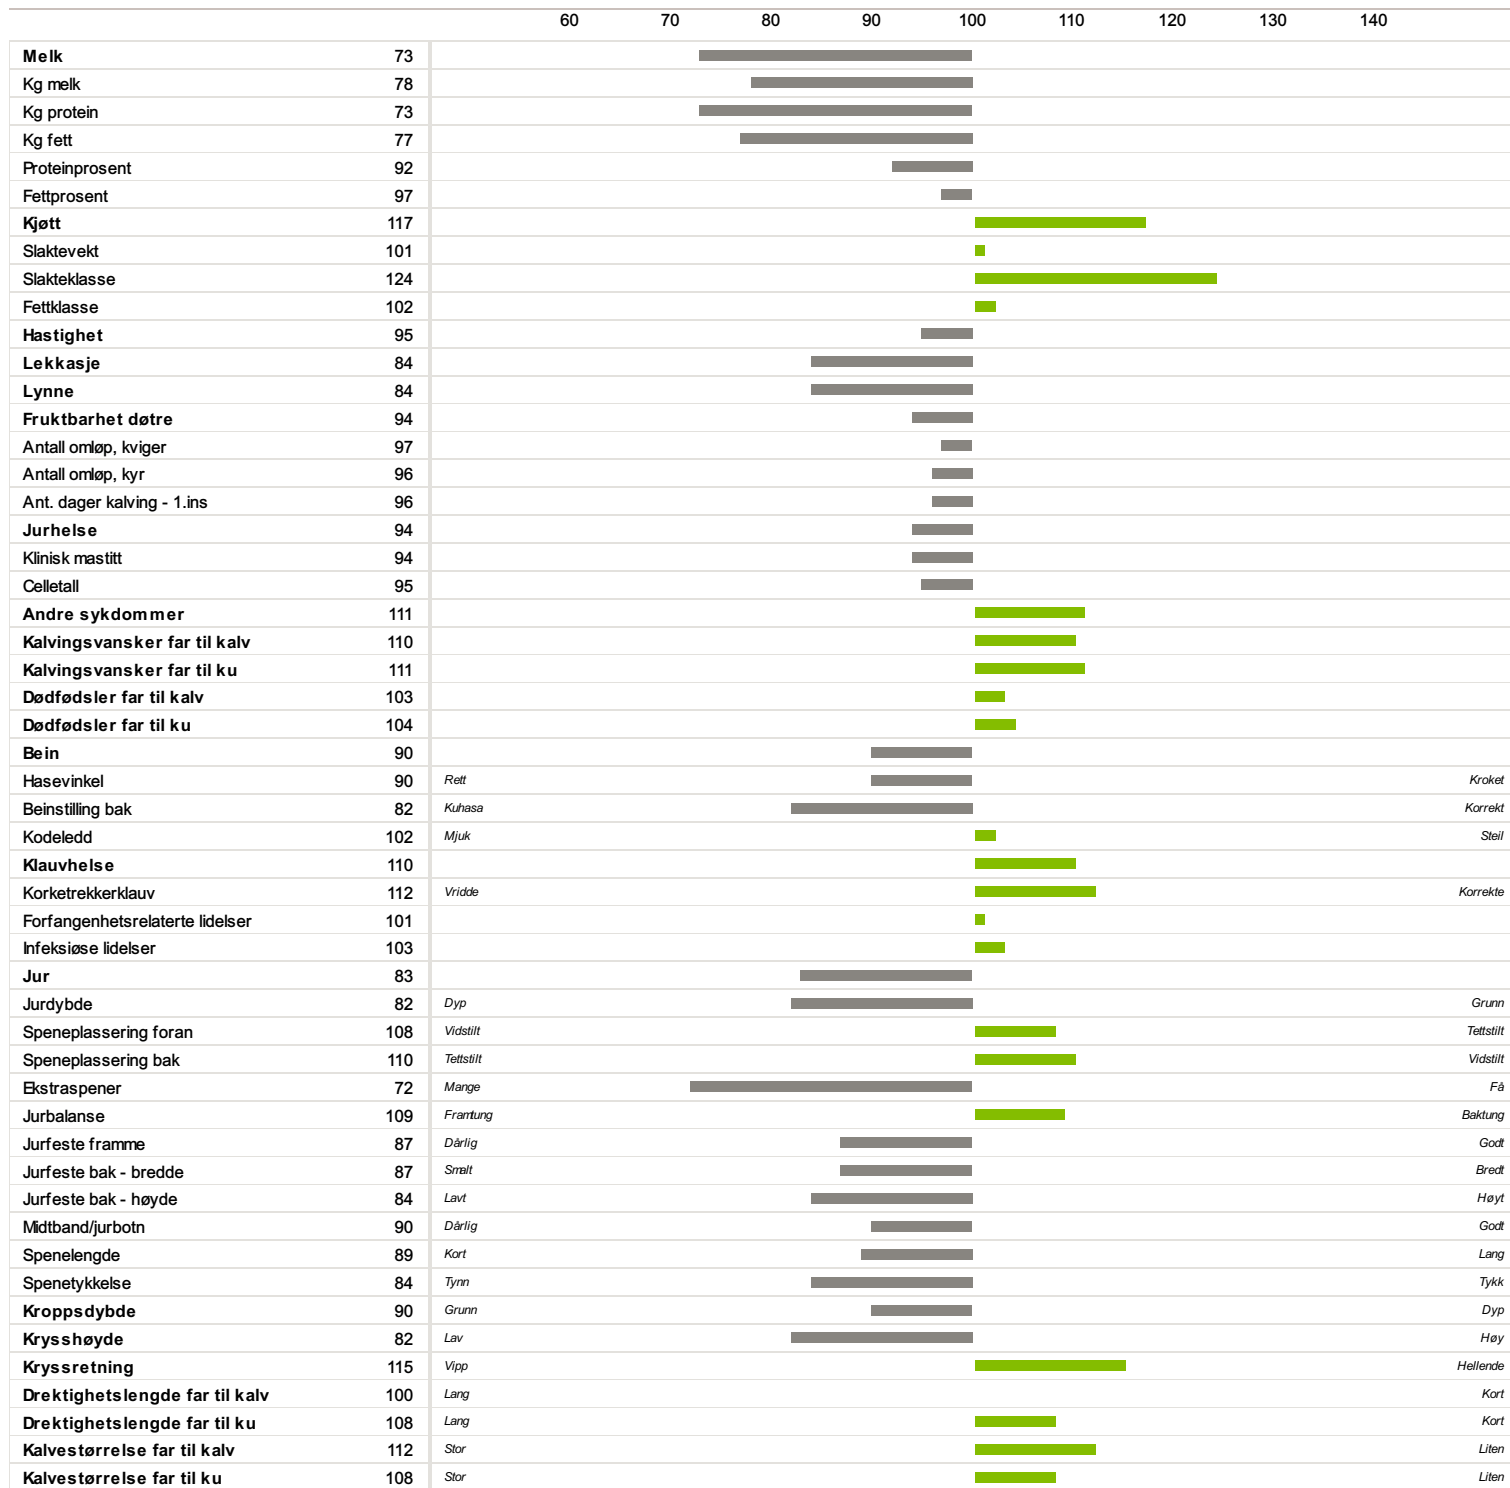

05100 SLETTEBØ

Norsk Rødt Fe / NRF Oksa

Far
04075 | Torland

Morfar
03633 | Elvebakken

-28

Fødselsdato	Farge	Hornstatus	Oppdretter
26.07.1995	Rød	Homet	Refstie Guro Slettebø, 4387 Bjerkreim

Kjøtt

Klauvhelse

Av Isverdberegning NRF
06.12.2021