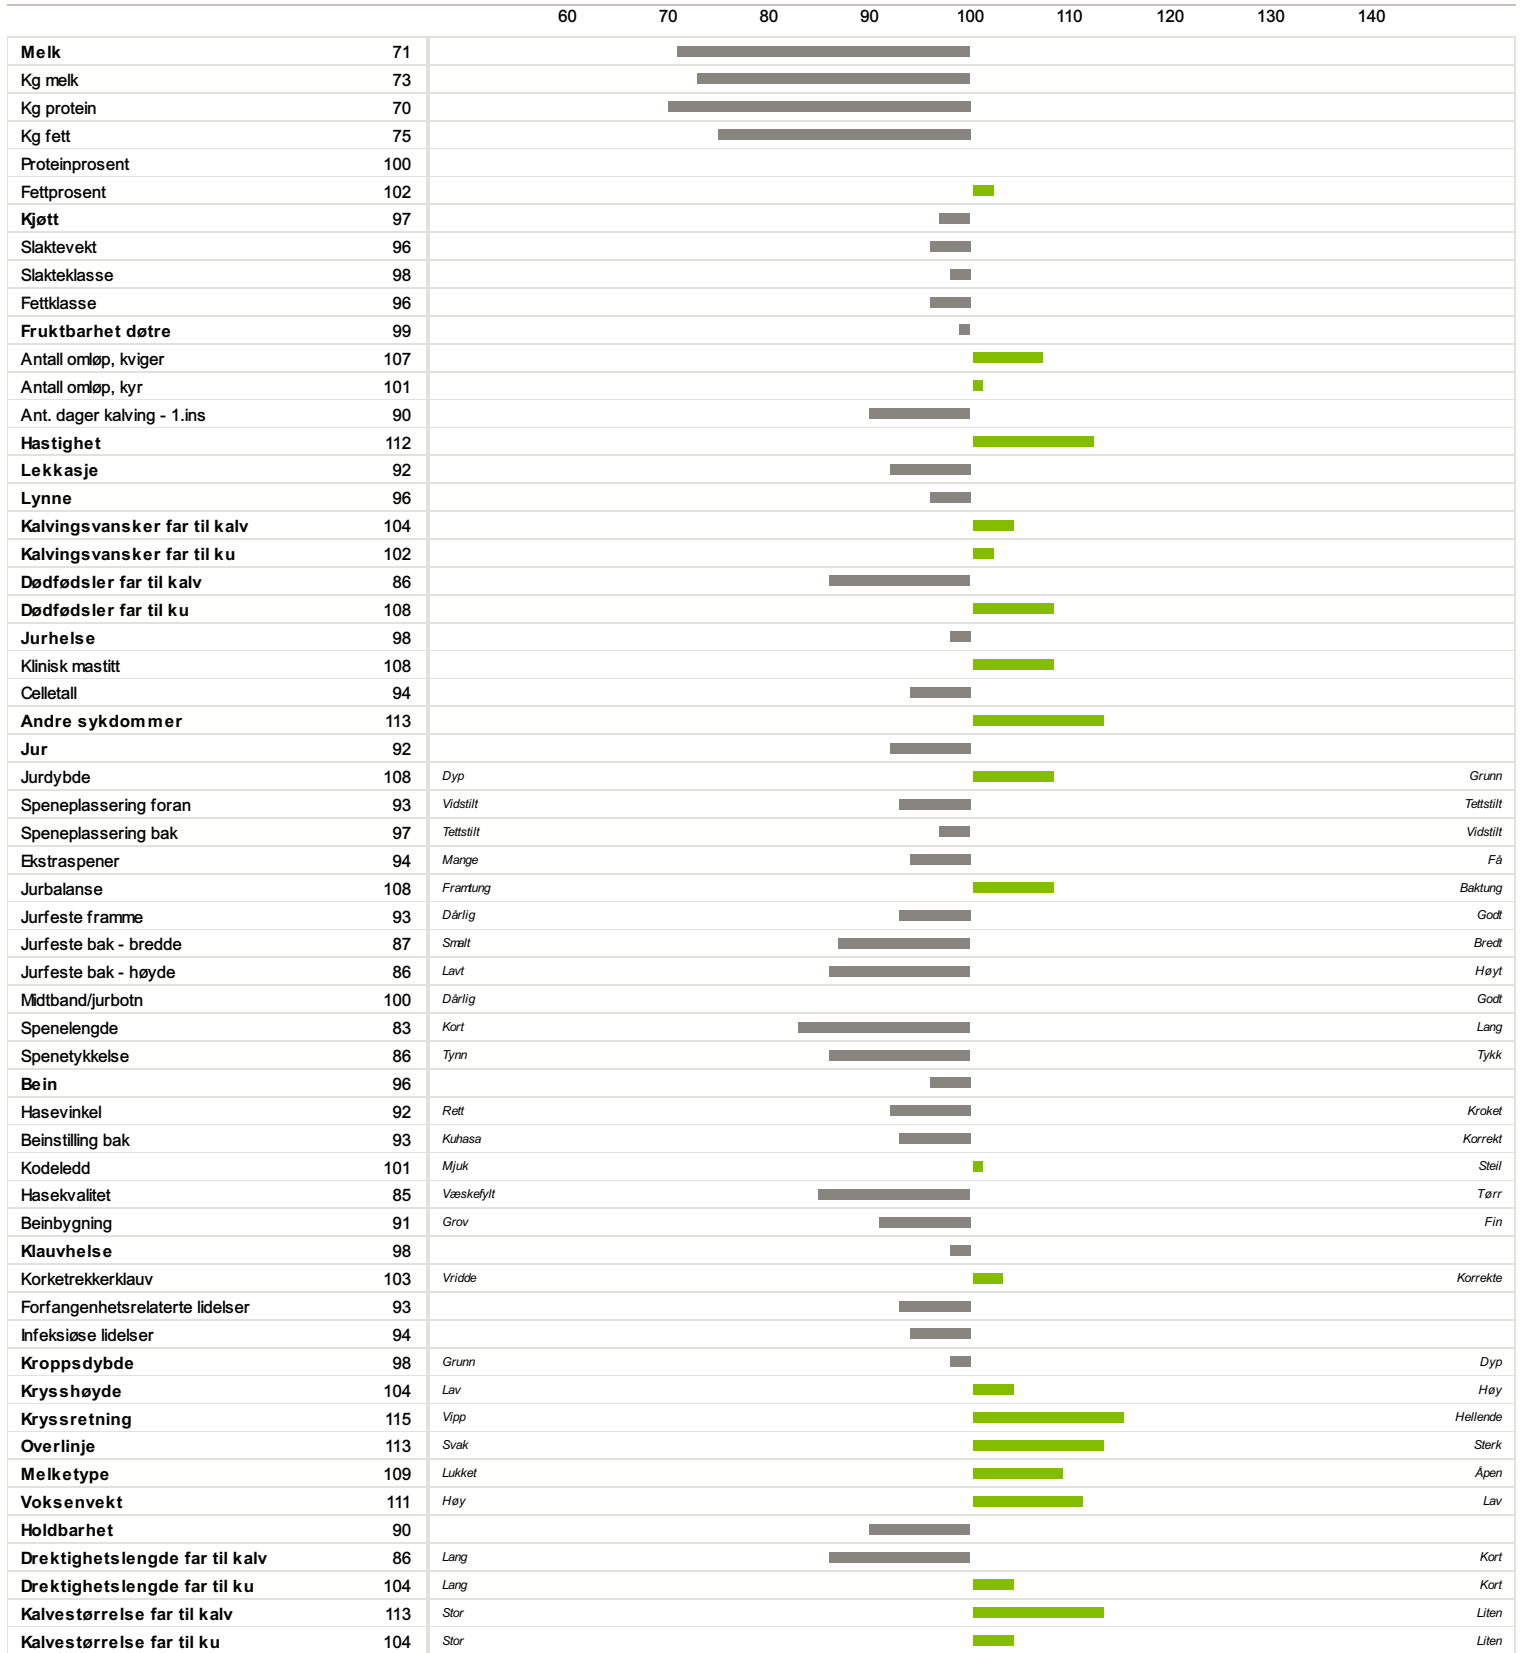

**05096 ELNES**

Norsk Rødt Fe / NRF Oksa

Far  
04218 S.MoeMorfar  
03927 K. Reime**-25**

<b>Fødselsdato</b>	<b>Farge</b>	<b>Hornstatus</b>	<b>Oppdretter</b>
21.07.1995	Rød	Homet	Hals Hallvard, 6440 Elnesvågen

Hastighet

Av Isverdberegning NRF  
20.01.2023