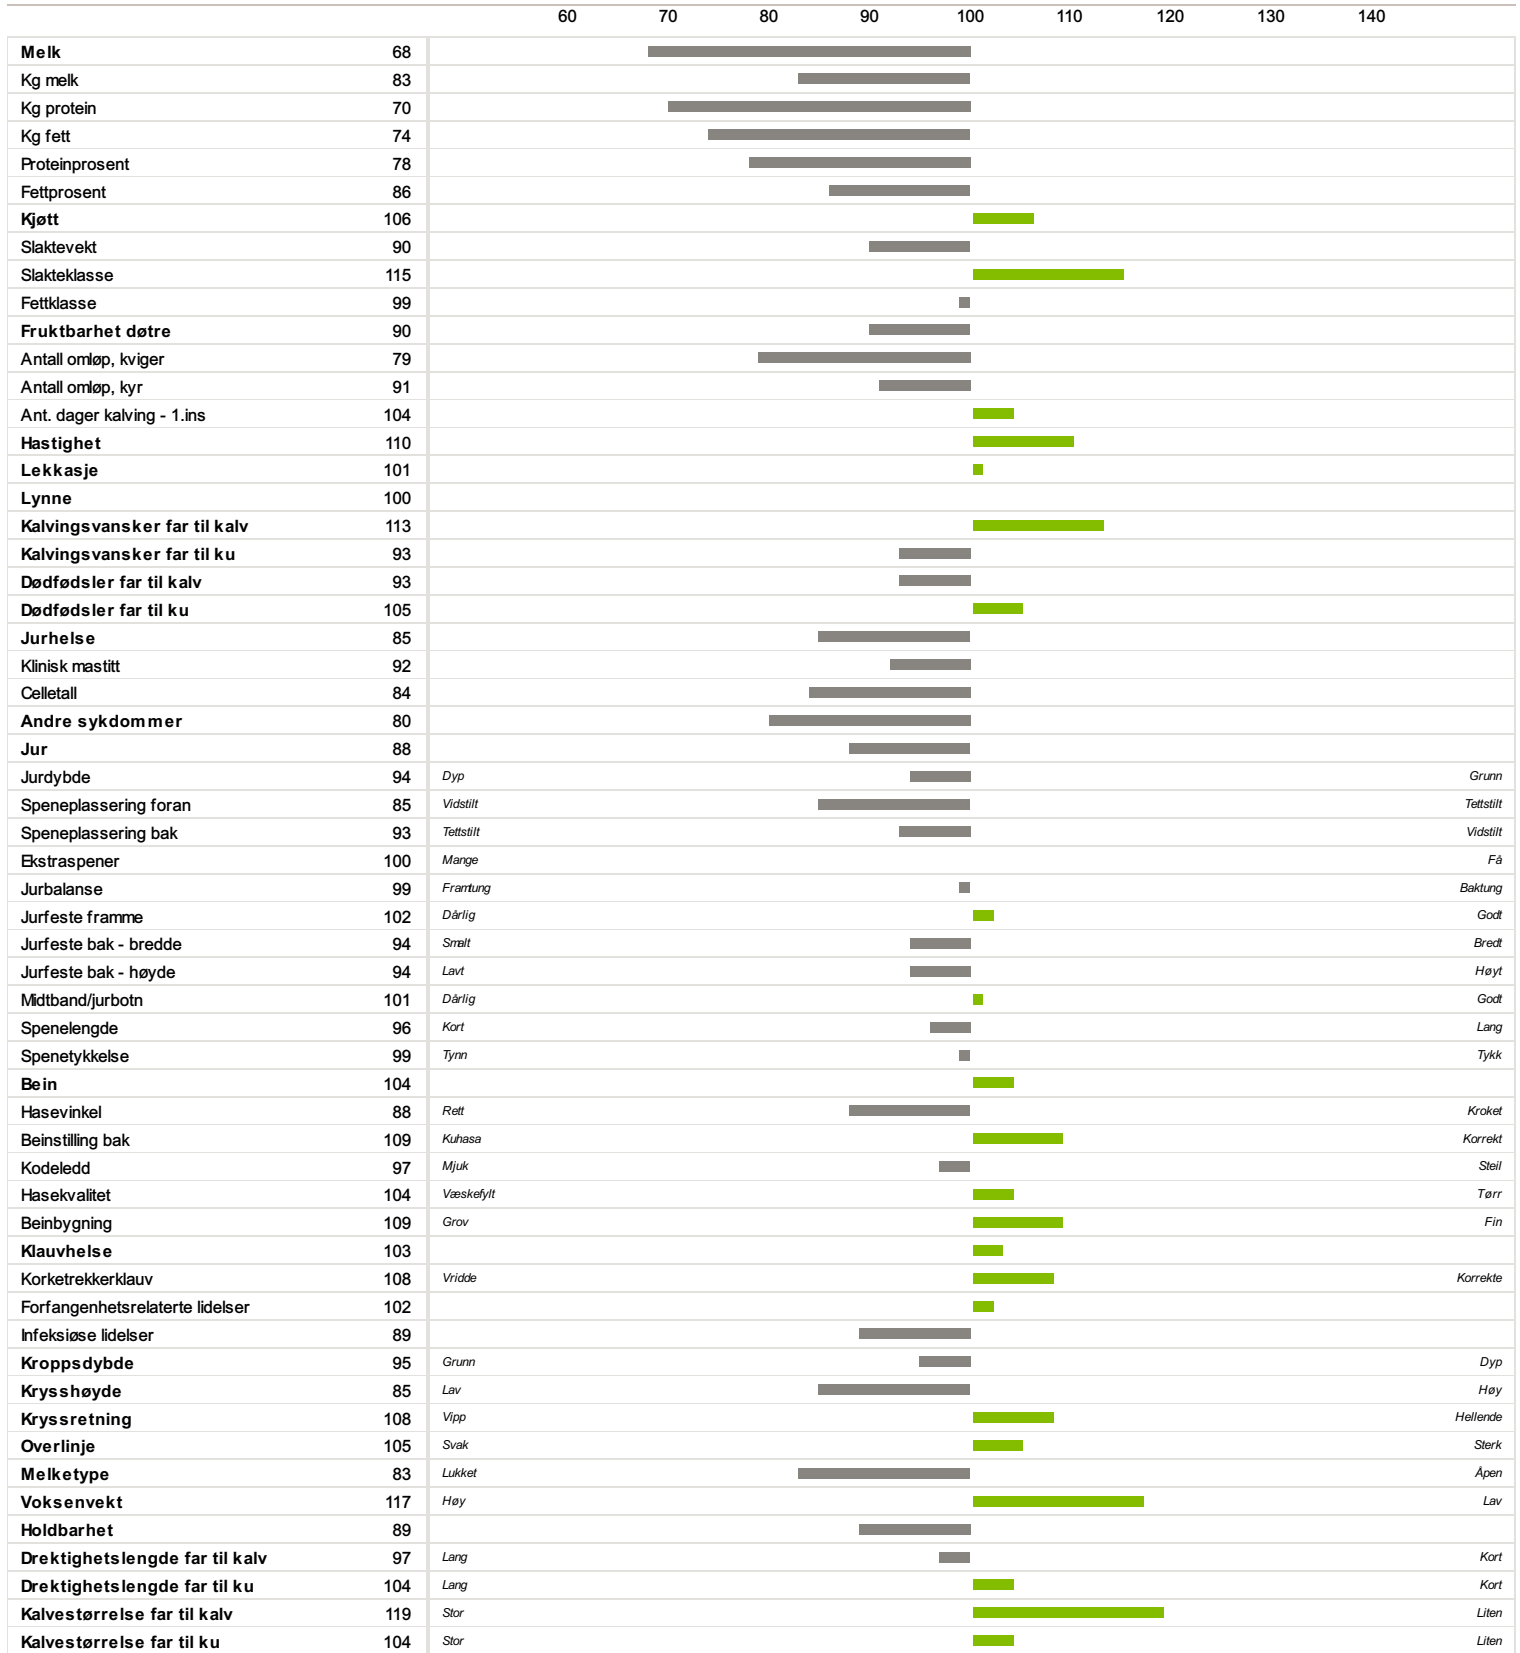

**05047 STUSSVIK**

Norsk Rødt Fe / NRF Oksa

Far
03927 K. ReimeMorfar
03918 K. Skevikhaugen**-34**

Fødselsdato	Farge	Hornstatus	Oppdretter
10.12.1994	Rød	Homet	Barthel Henrik, 5637 Ølve

Hastighet

Av Isverdberegning NRF
20.01.2023