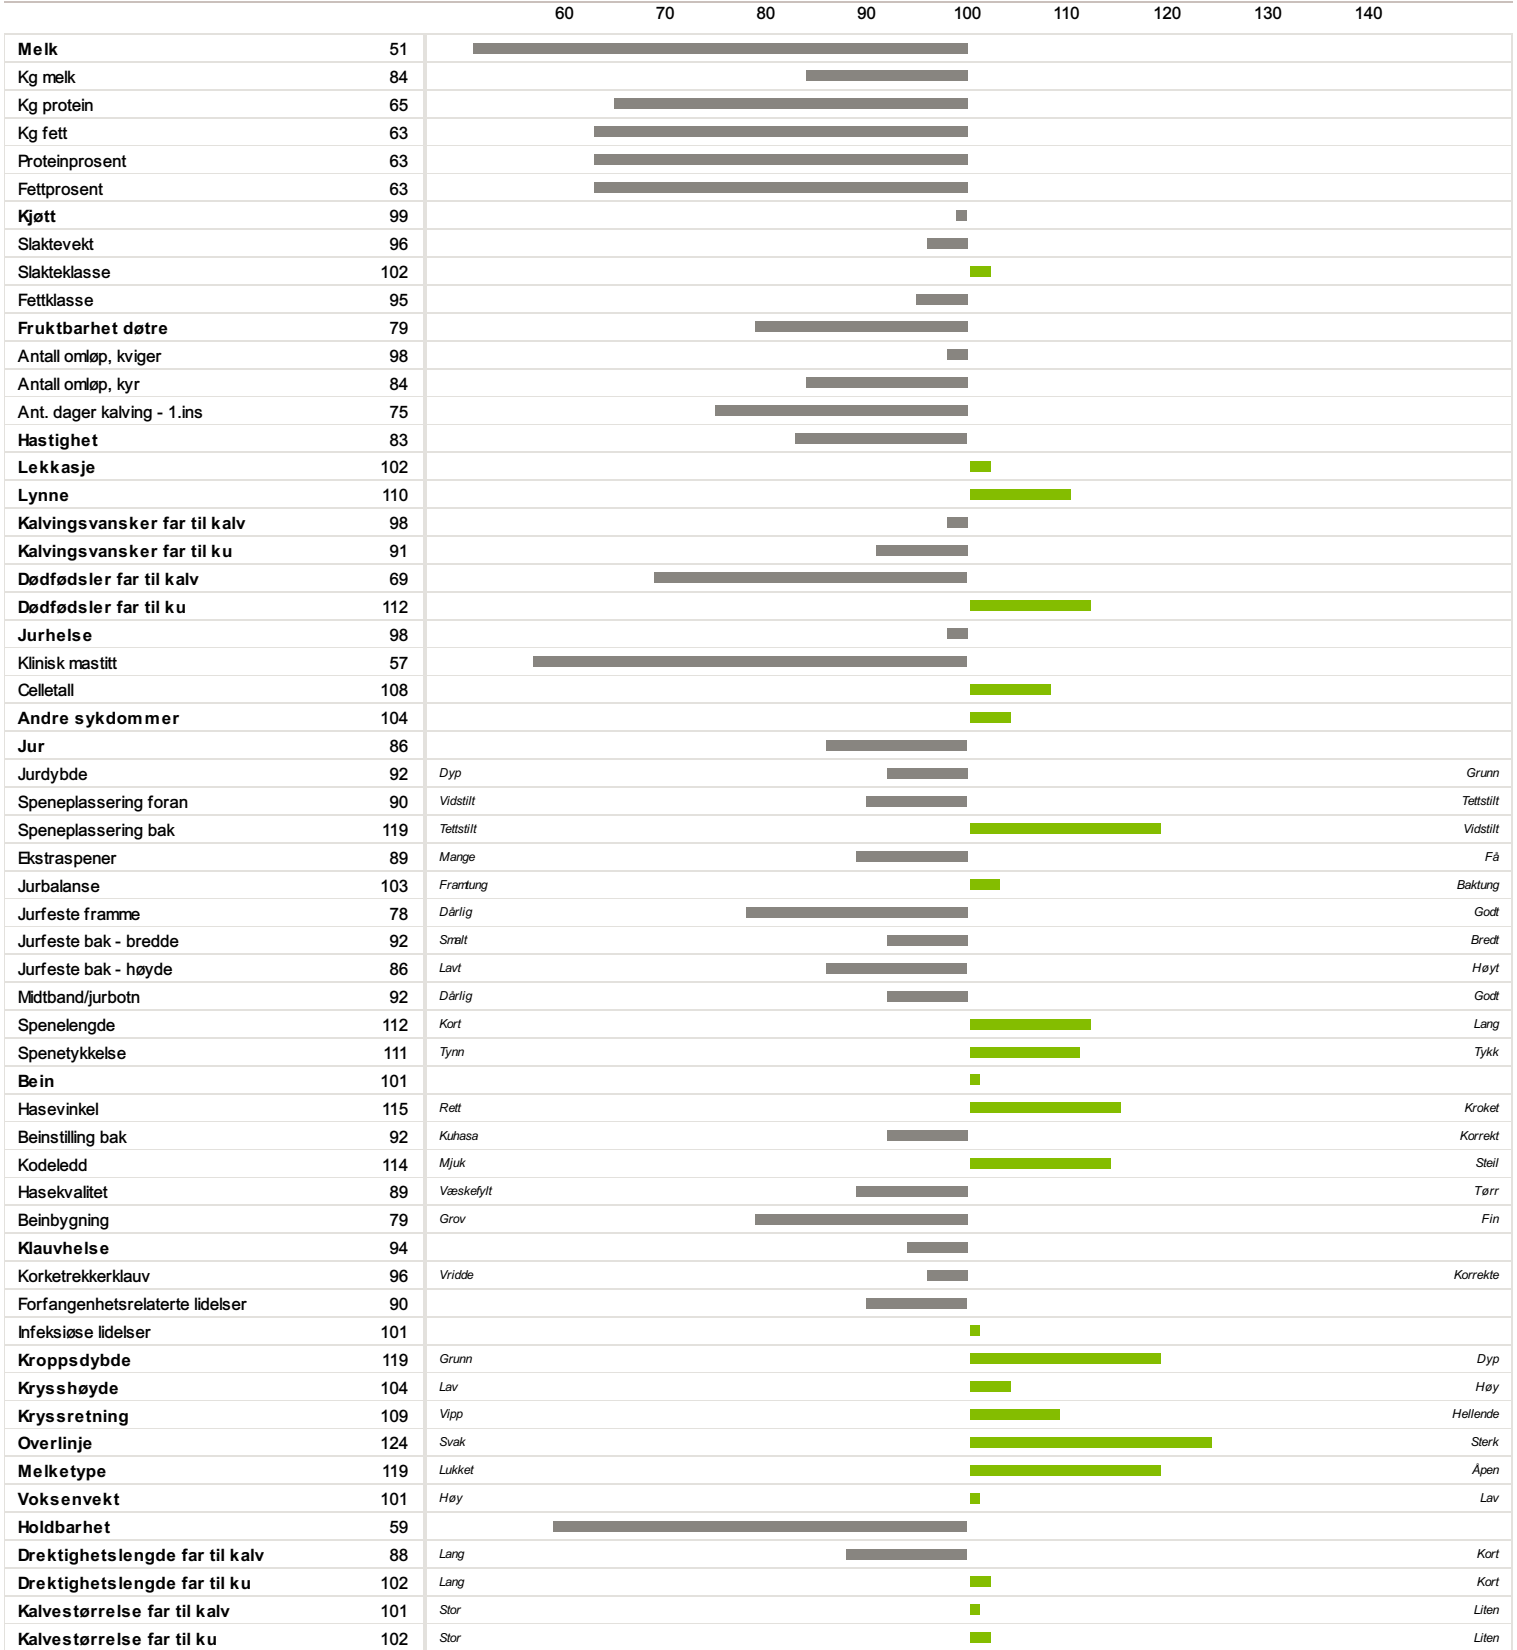

04982 BJØRKL1

Norsk Rødt Fe / NRF Oksa

Far
04000 U.Bjørhovde

Morfar
03521 J Solnørdal

-51

Fødselsdato	Farge	Hornstatus	Oppdretter
06.08.1994	Rød	Homet	Johansen Jan Magne, 9321 Moen

Av Isverdberegning NRF
28.04.2025