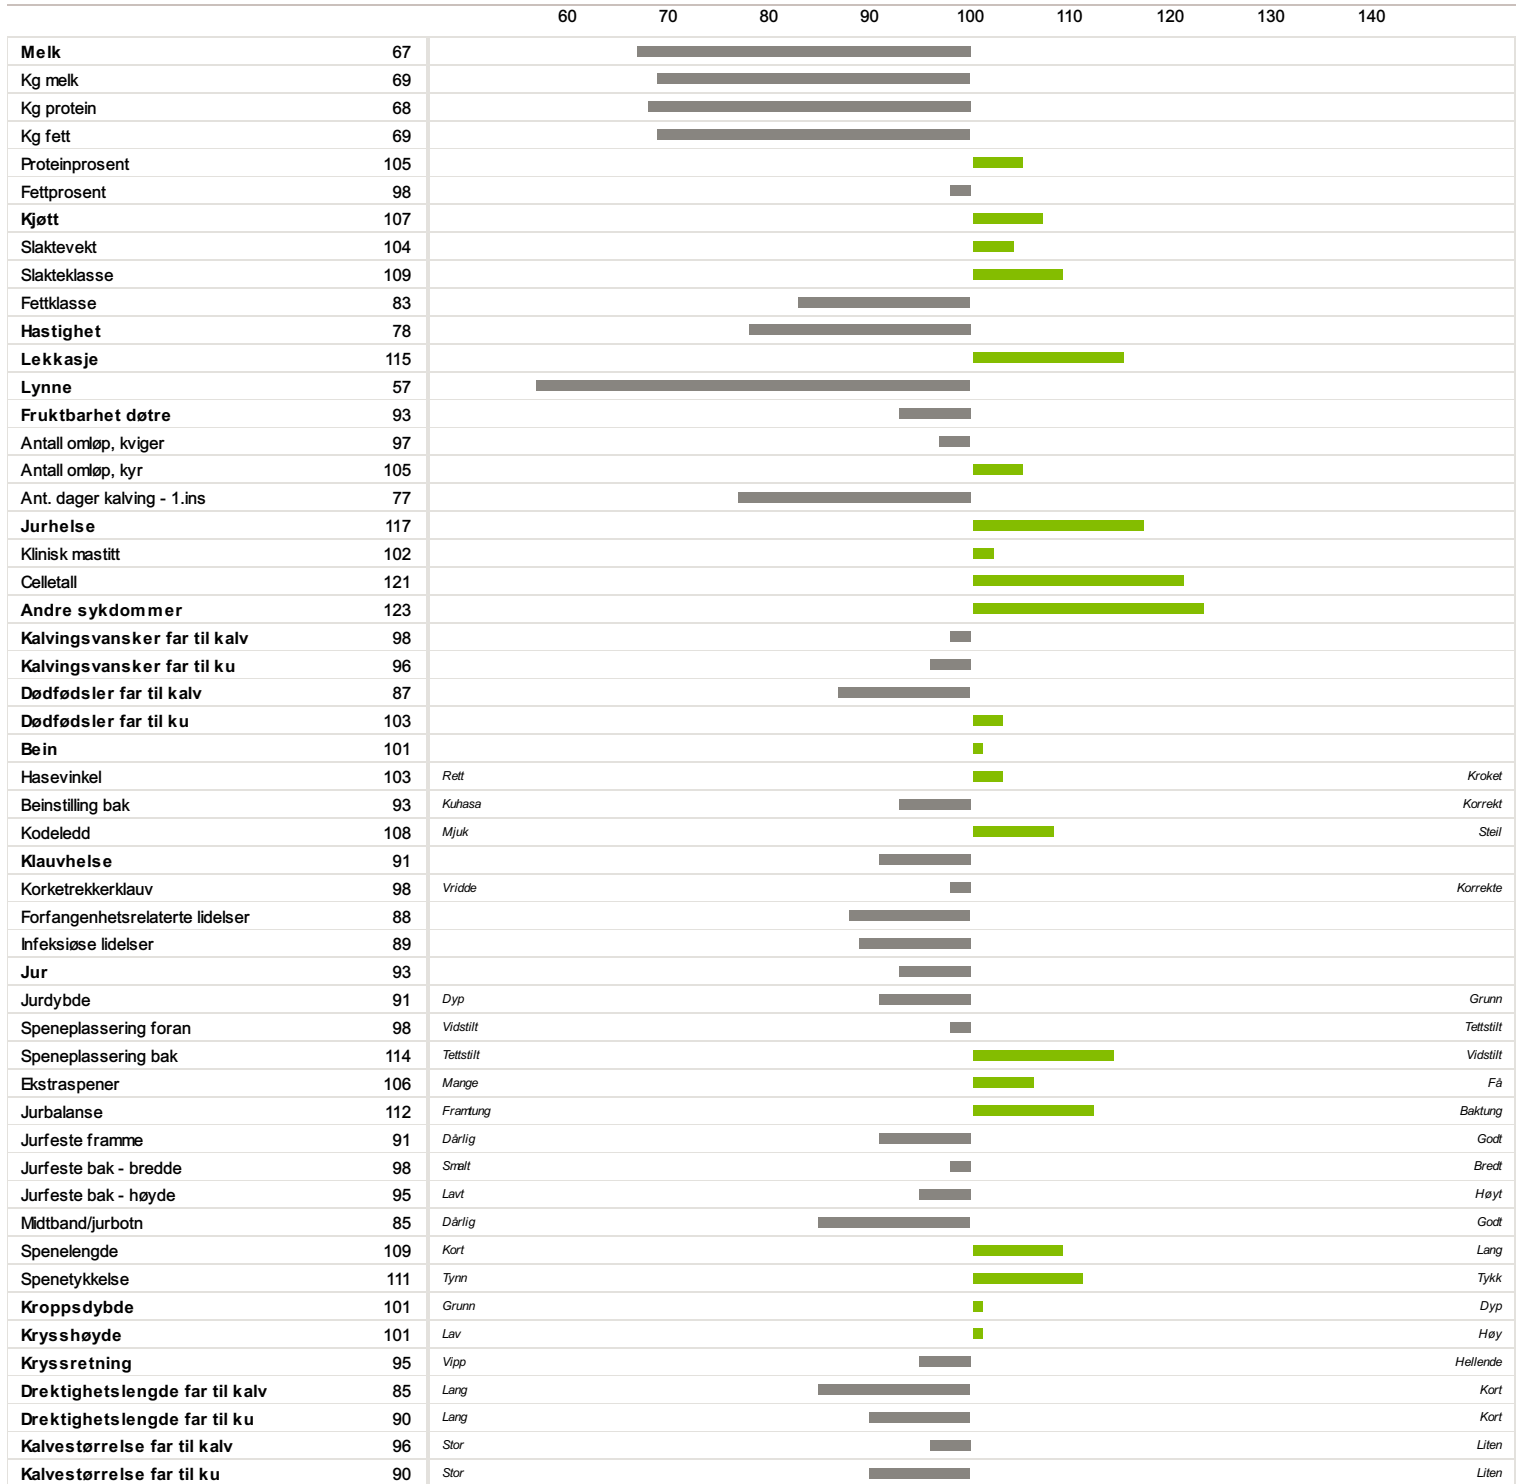

**04889 MEÅS**

Norsk Rødt Fe / NRF Okse

Far
03882 F. GrøtheMorfar
02555 B.Fjelltveit**-24**

Fødselsdato	Farge	Hornstatus	Oppdretter
20.09.1993	Rød	Homet	Sugaren Jon Sverre, 7393 Rennebu

	Helse		Lekkasje		Kjøtt
--	-------	--	----------	--	-------

Av Isv erdberegning NRF
06.12.2021