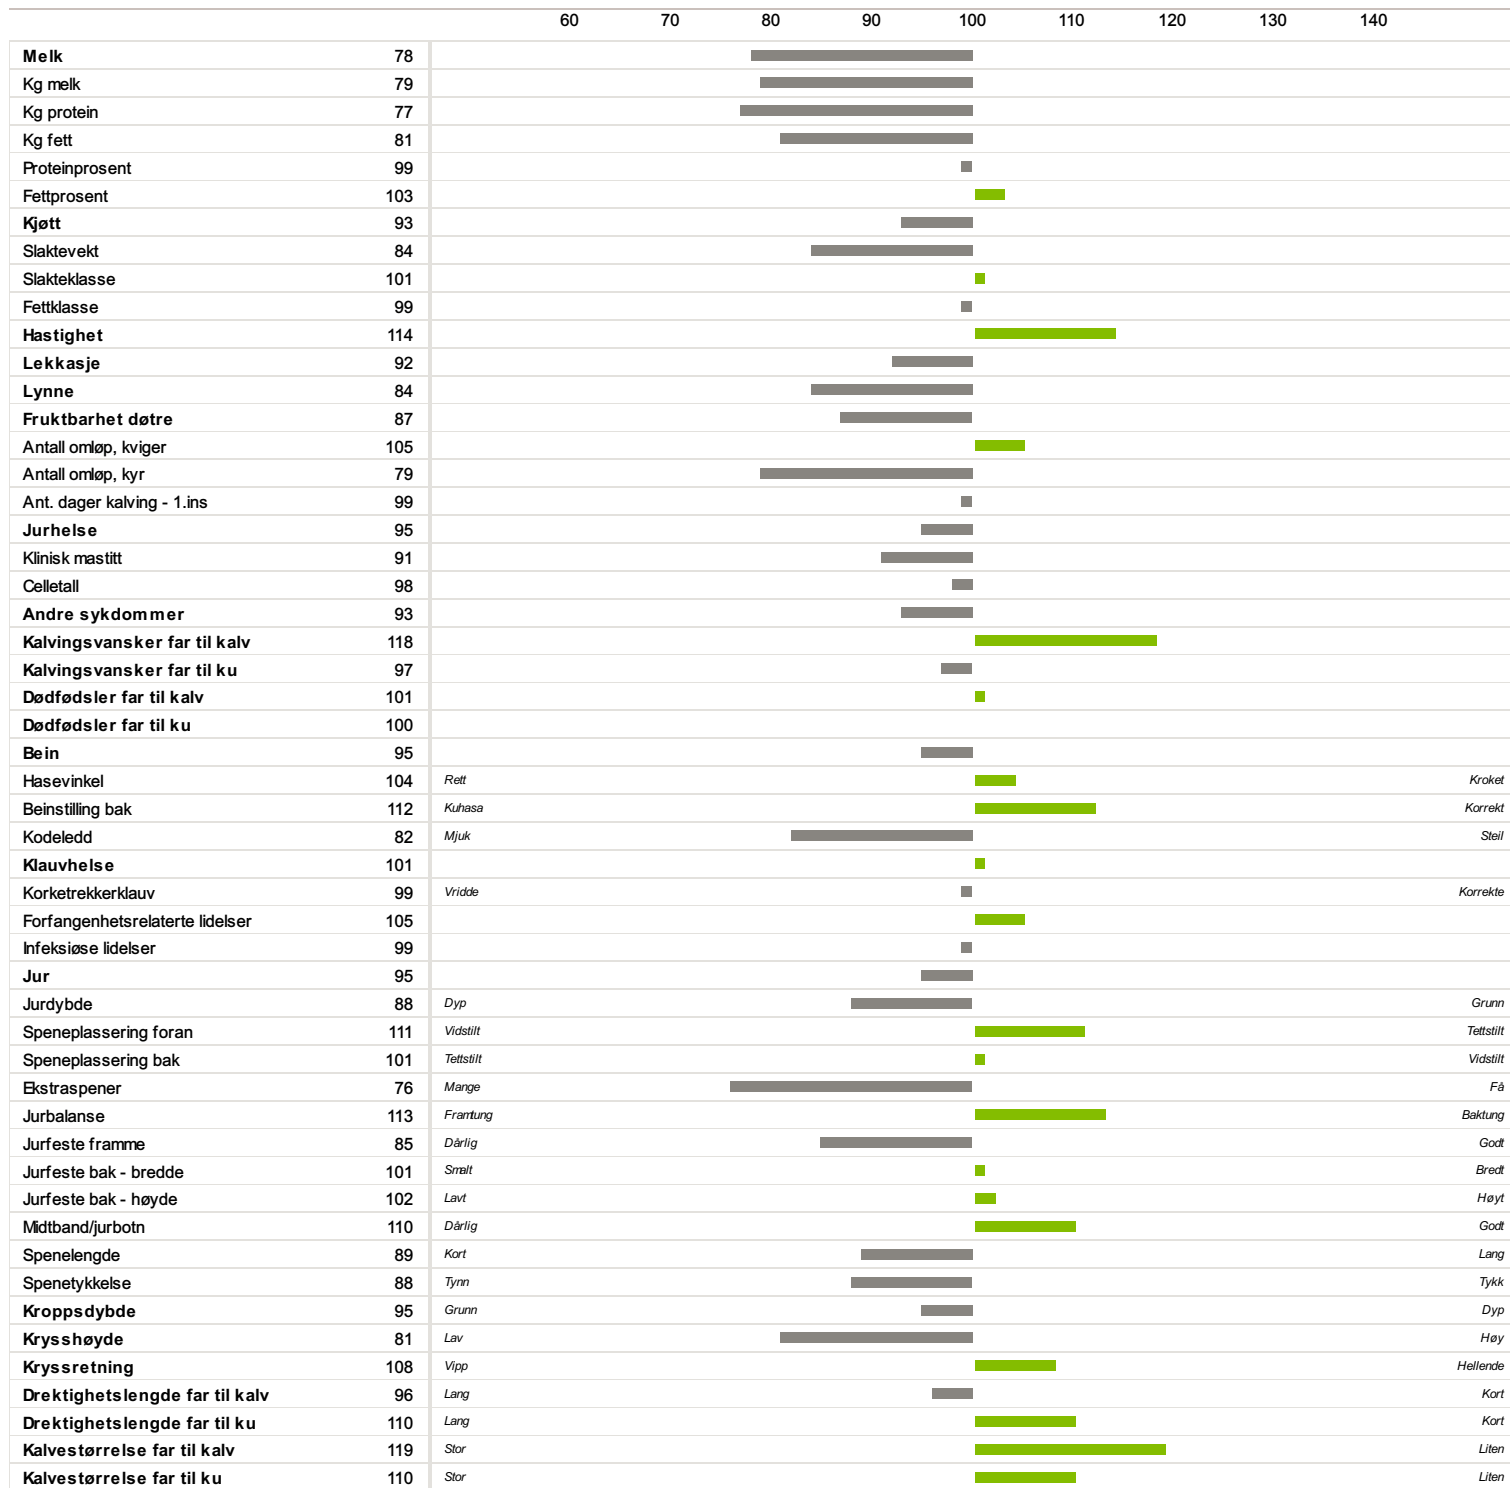

**04882 AAS**

Norsk Rødt Fe / NRF Oksø

Far
03945 K FredvangMorfar
03103 E Evje**-24**

Fødselsdato	Farge	Hornstatus	Oppdretter
07.09.1993	Rød	Homet	Aas Anders, 1900 Fetsund

Hastighet

Av Isverdberegning NRF
06.12.2021