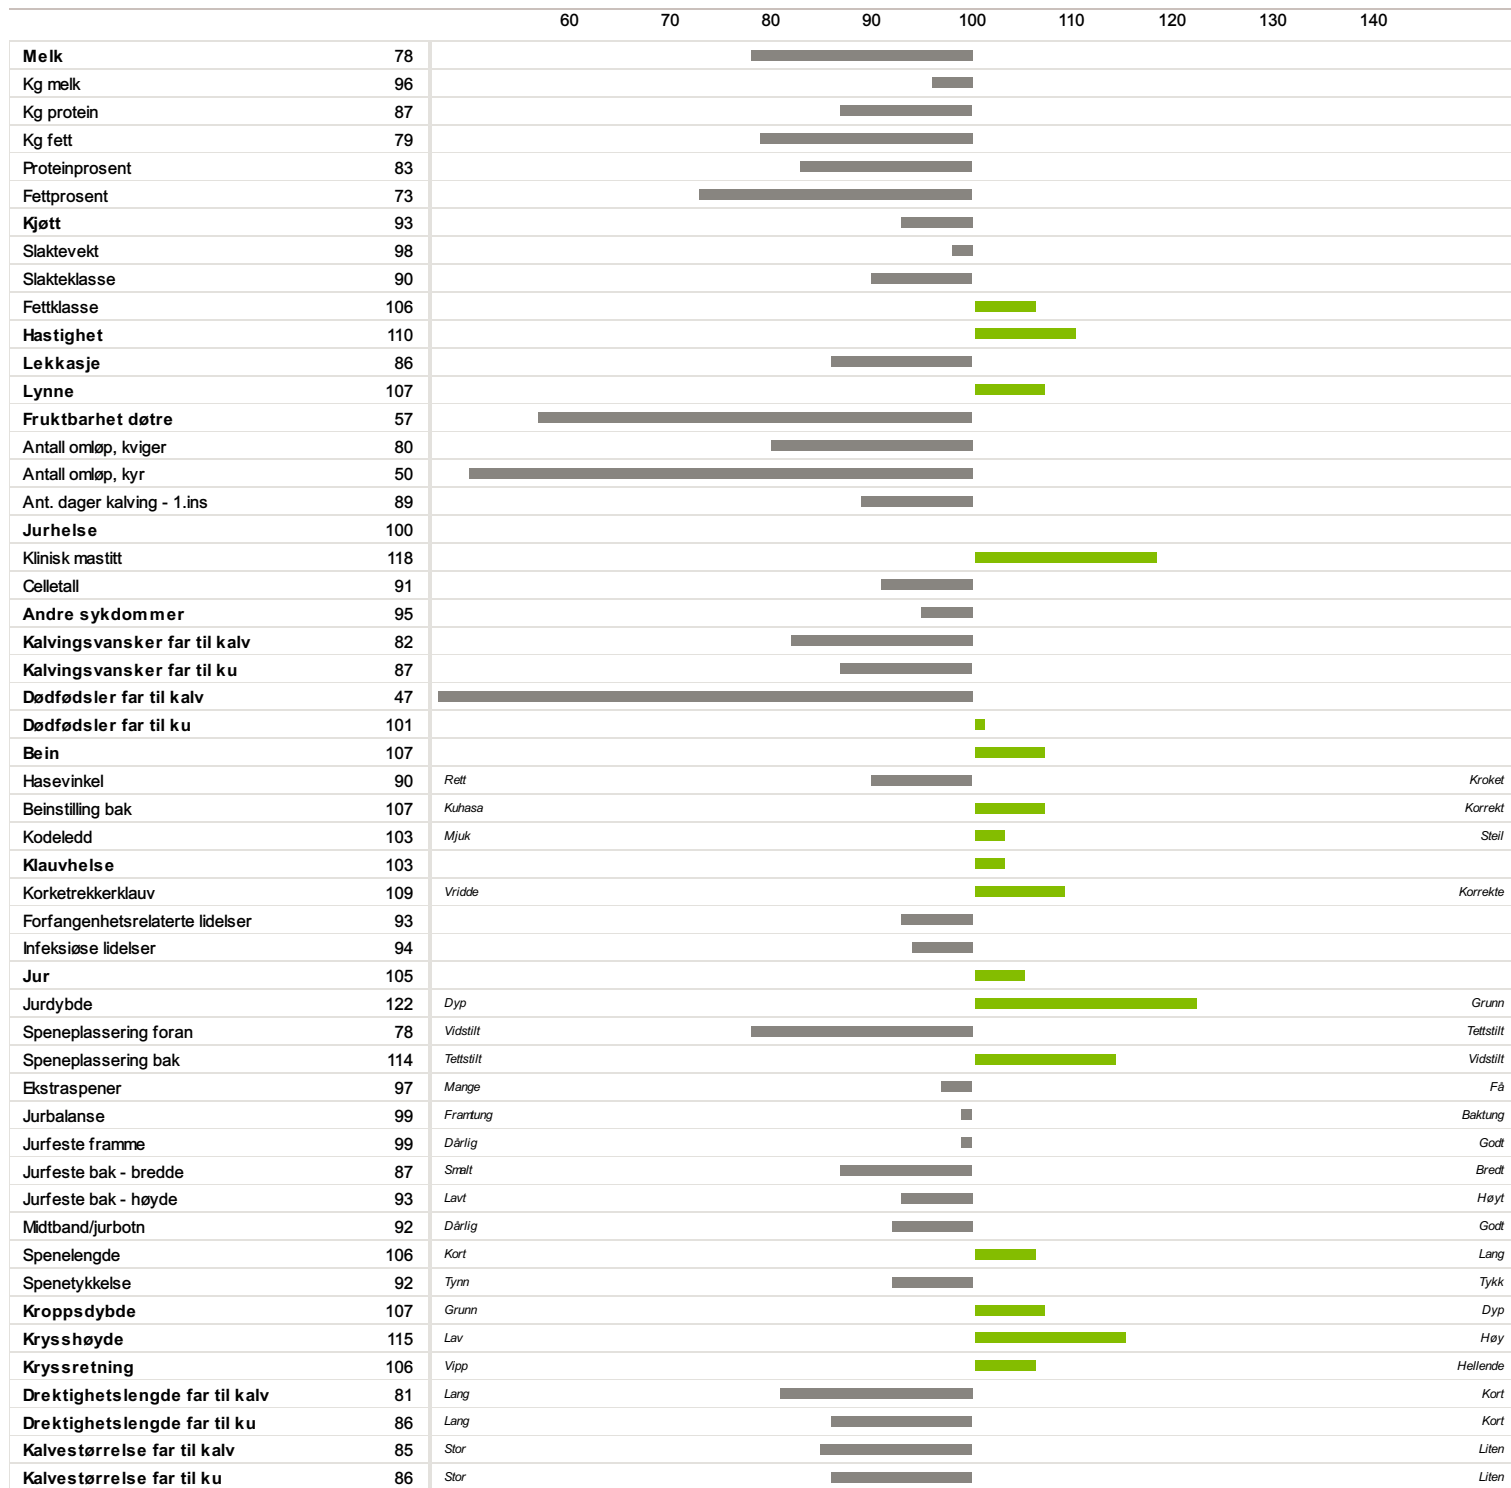

**04843 KJÆR**

Norsk Rødt Fe / NRF Oksa

Far
03945 K FredvangMorfar
03583 J.Kattevold**-27**

Fødselsdato	Farge	Hornstatus	Oppdretter
09.08.1993	Svart	Homet	Kjær Ragnar, 3719 Skien

Hastighet

Bein og klauver

**geno**Av Isv erdberegning NRF
25.11.2021