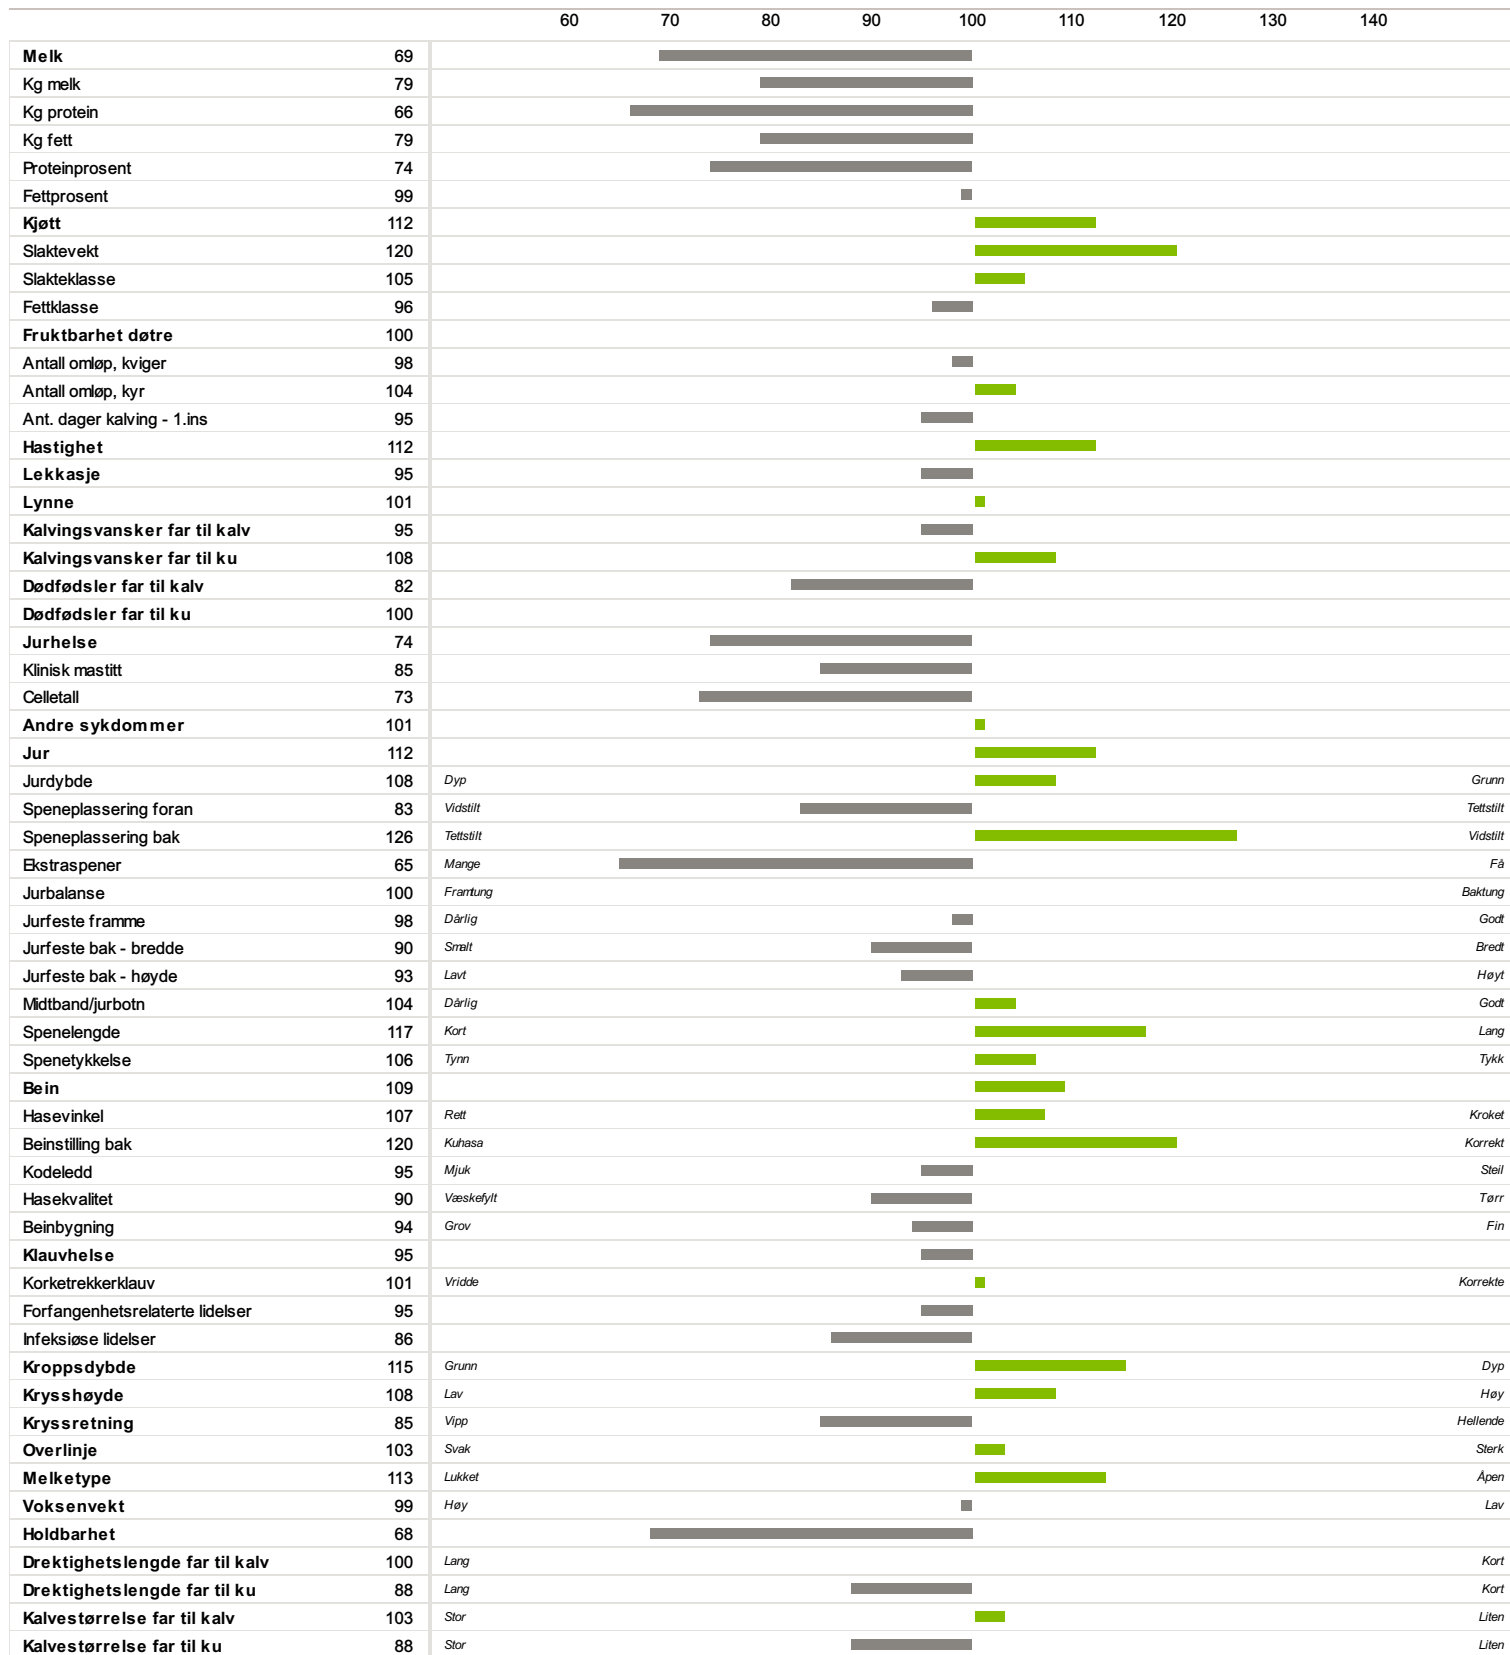

**04694 NYHUS**

Norsk Rødt Fe / NRF Oksa

Far
03718 M SkjerveMorfar
02865 F.Topdal**-20**Fødselsdato
08.08.1992Farge
SvartHornstatus
HometOppdretter
Leirdal Maskindrift Da, 2847 Kolbu

Hastighet

Bein og klauver

Kjøtt

Av Isverdberegning NRF
02.08.2022