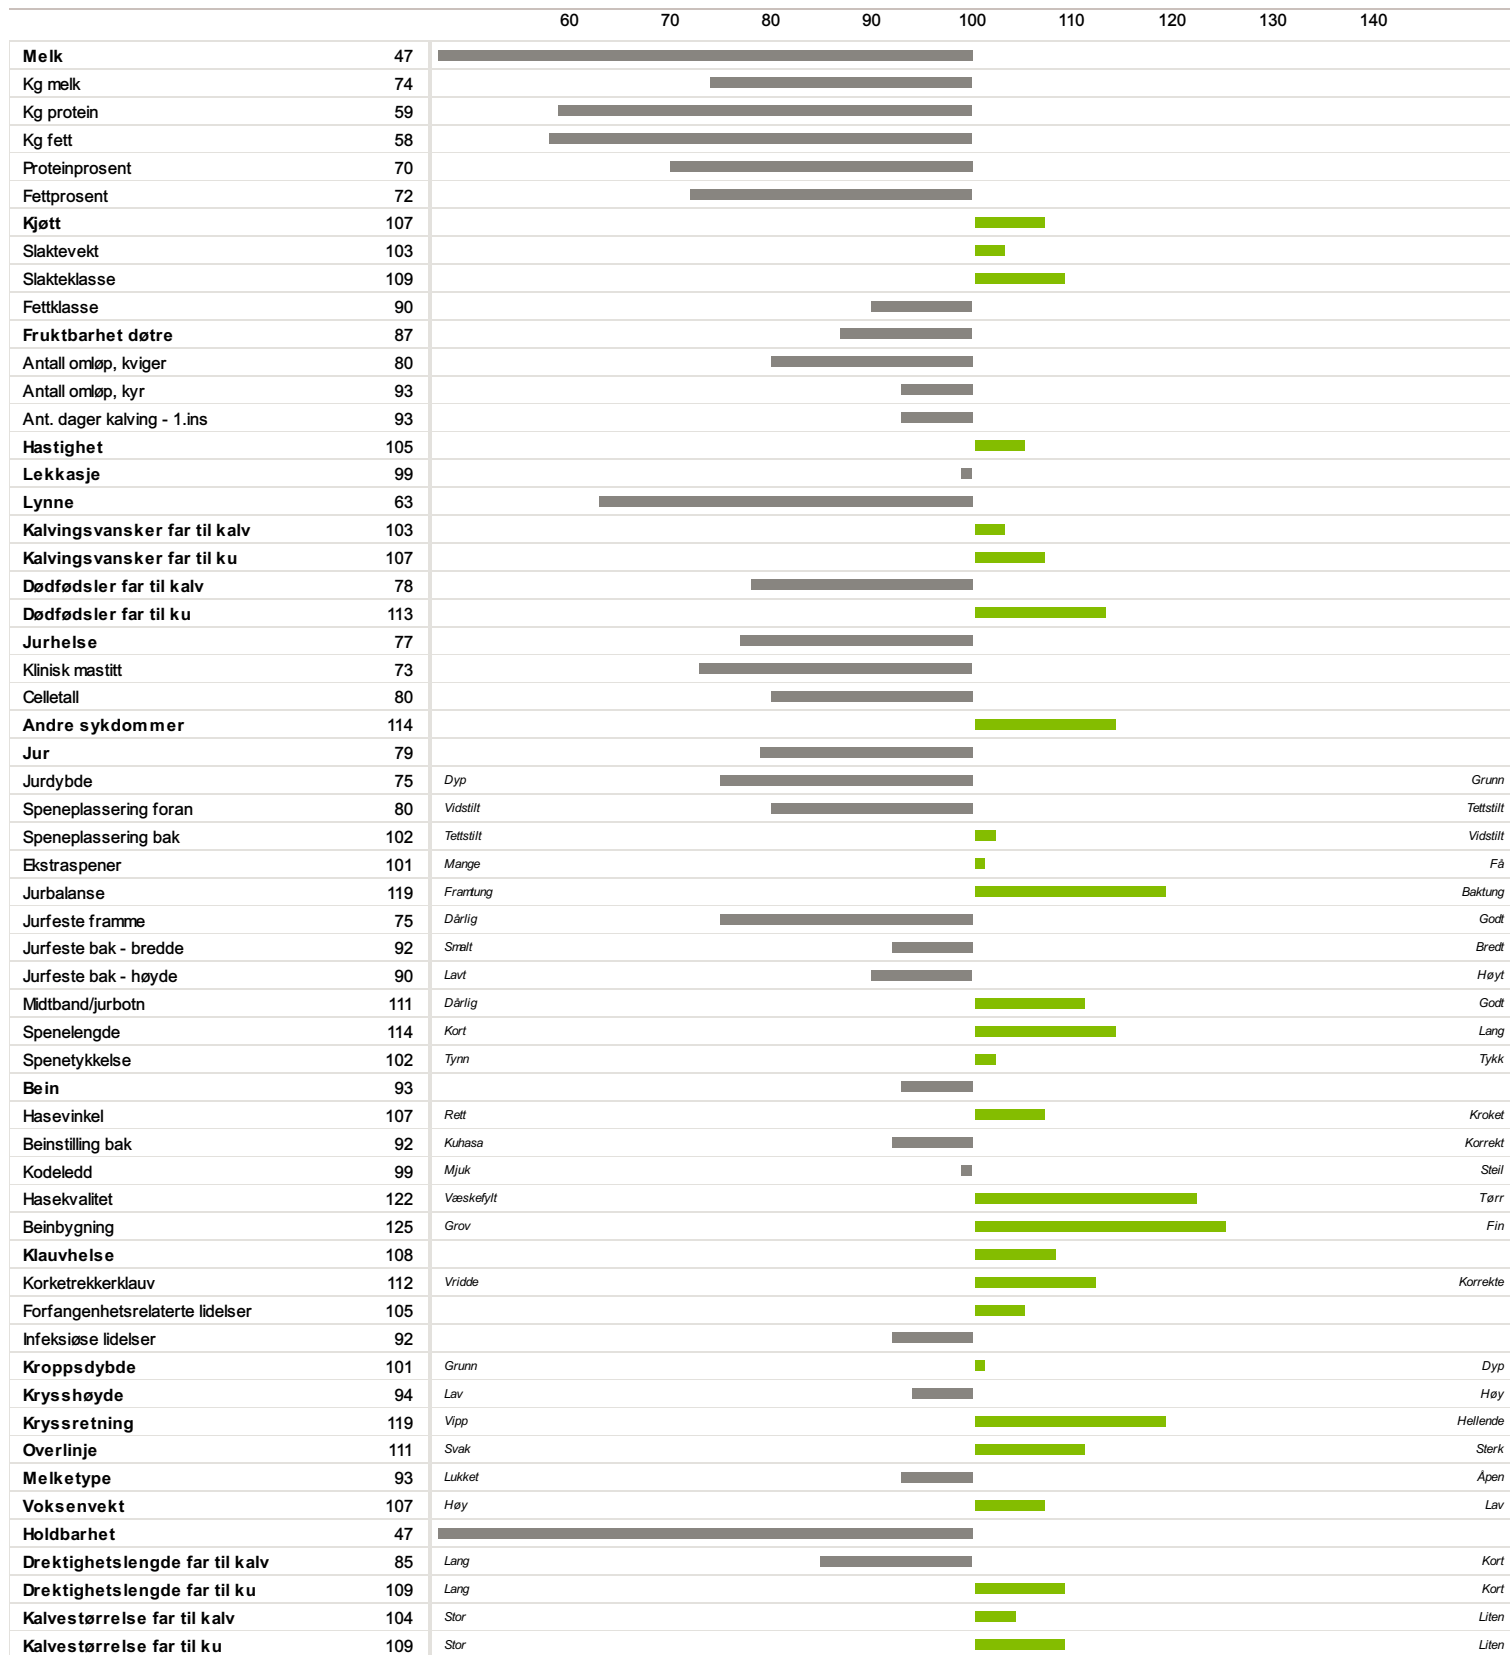

04372 Y.ÅSET

Norsk Rødt Fe / NRF Okse

Far  
03383 Y.OpstadMorfar  
02684 Jordheim

-51

Fødselsdato	Farge	Hornstatus	Oppdretter
04.05.1990	Rød	Homet	Myhre Sigmund, 2420 Trysil

Hastighet

Klauhelse

geno

Av Isverdberegning NRF  
21.05.2024