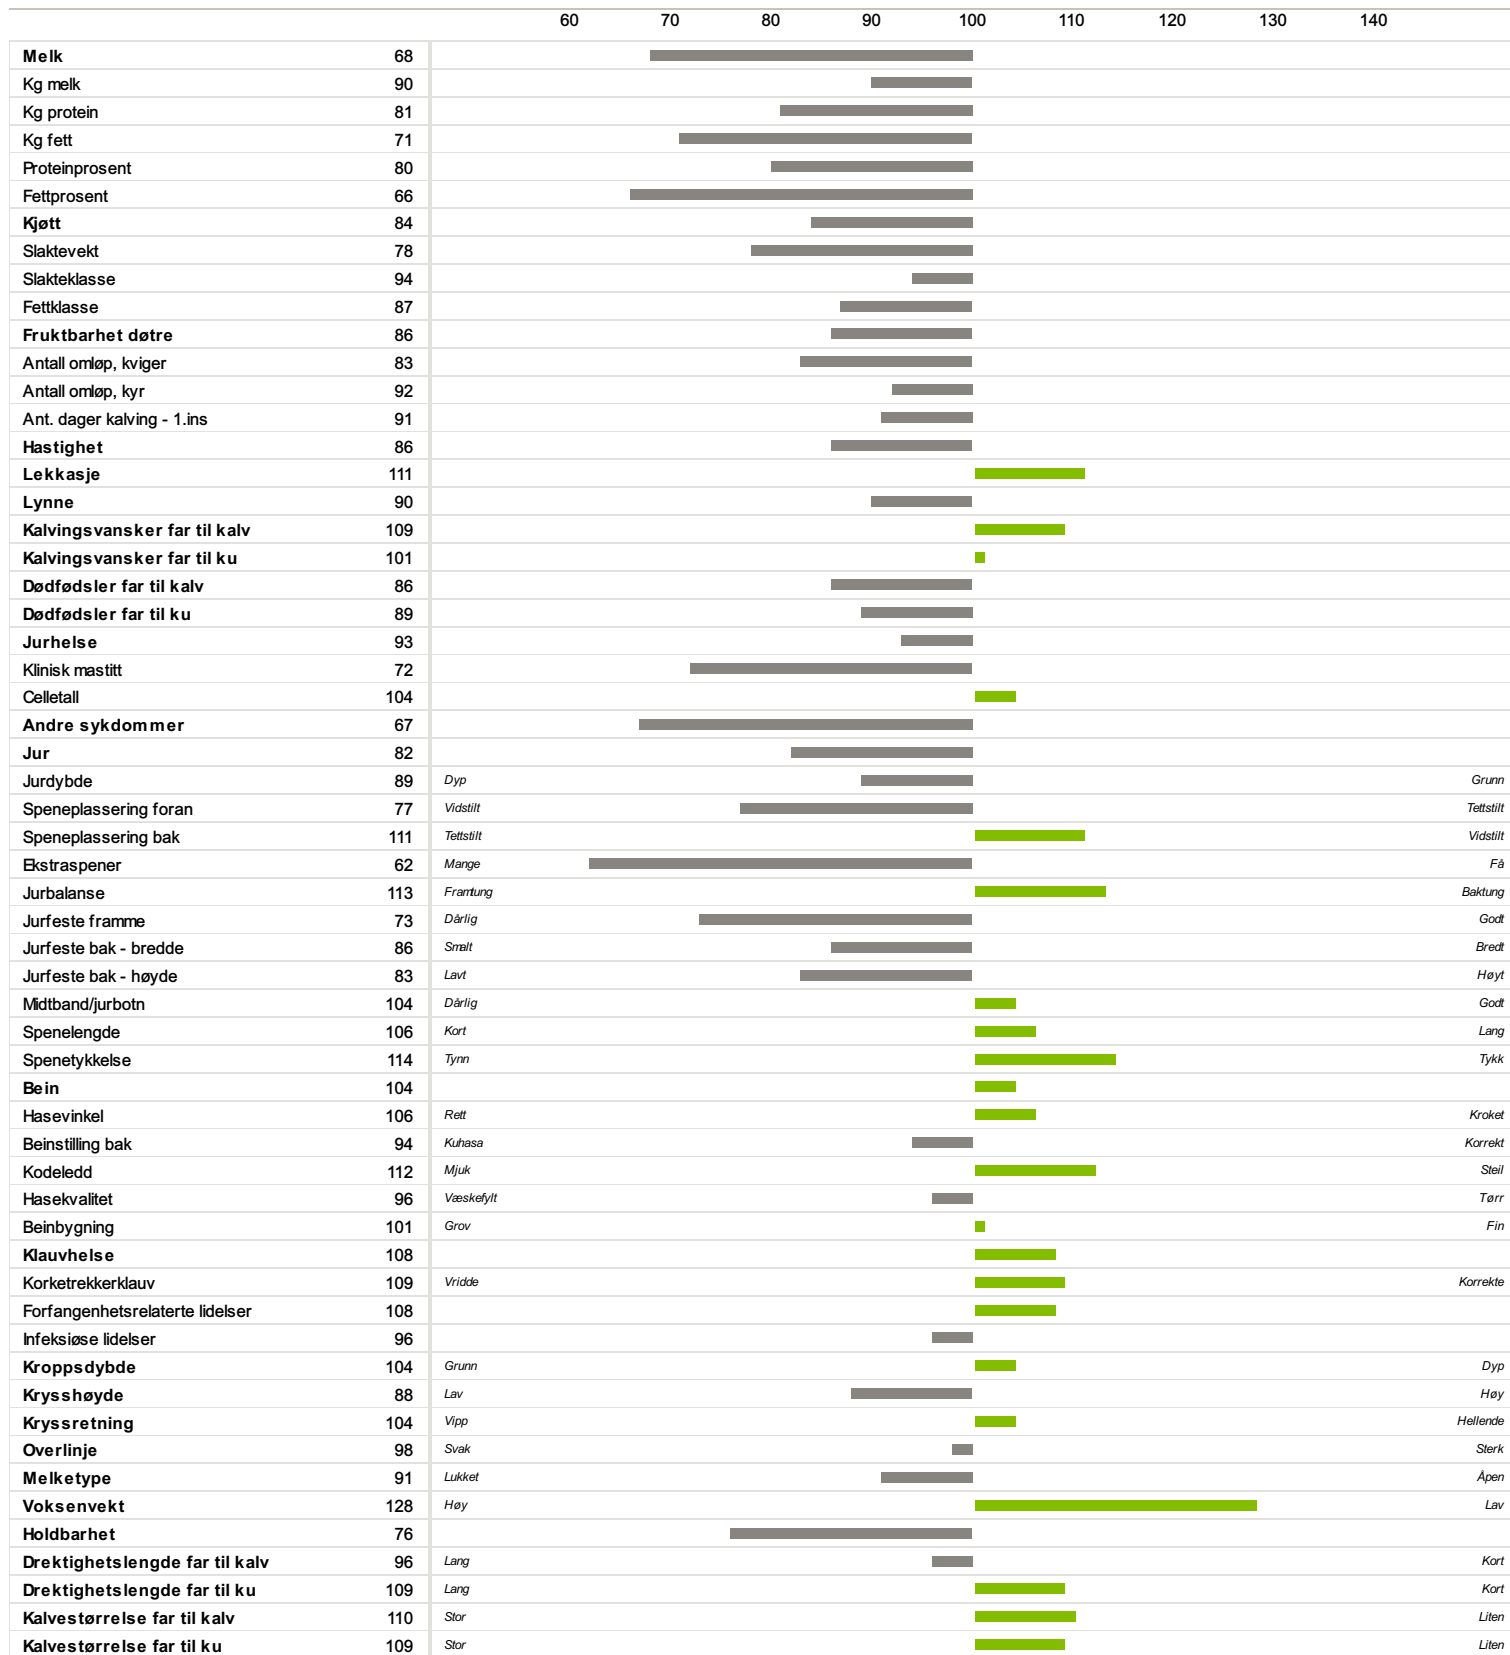

**04362 Y.REIME**

Norsk Rødt Fe / NRF Oksa

Far
03322 Y.FinstadMorfar
02366 P.Jønsberg

-42

Fødselsdato 02.03.1990	Farge Rød	Hornstatus Hornet	Oppdretter Tronhaug Da, 4365 Nærbø
----------------------------------	---------------------	-----------------------------	--

Lekkasje

Bein og klauver

Klauvhelse

Av Isverdberegning NRF
25.05.2022