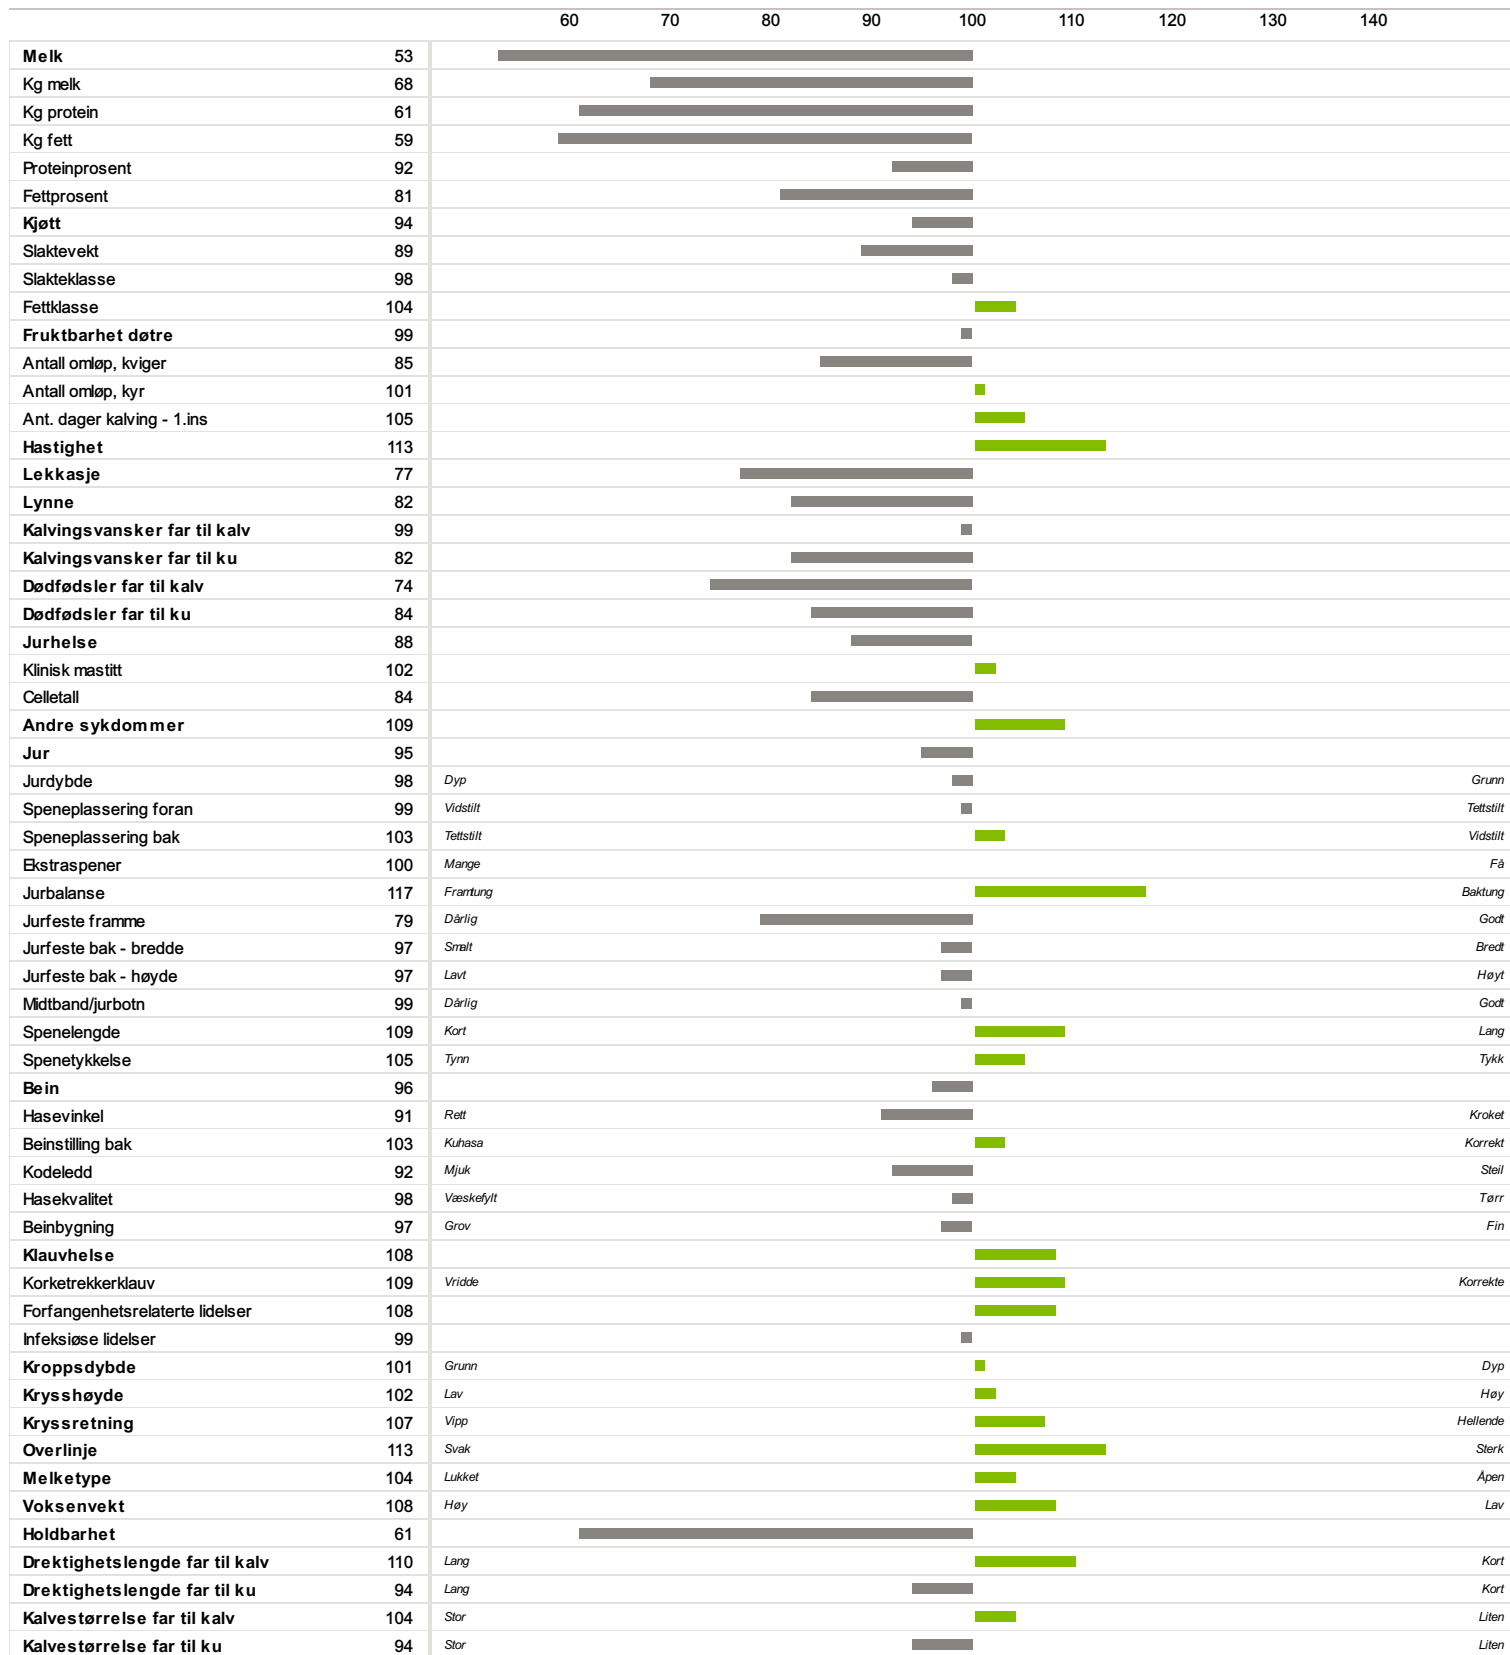

**04146 P.LERUM**

Norsk Rødt Fe / NRF Oksa

Far
03214 P.LomeMorfar
02951 K.Hage**-38**

Fødselsdato	Farge	Hornstatus	Oppdretter
15.09.1988	Rød	Homet	

Hastighet

Klauhelse

Av Isverdberegning NRF
02.08.2022