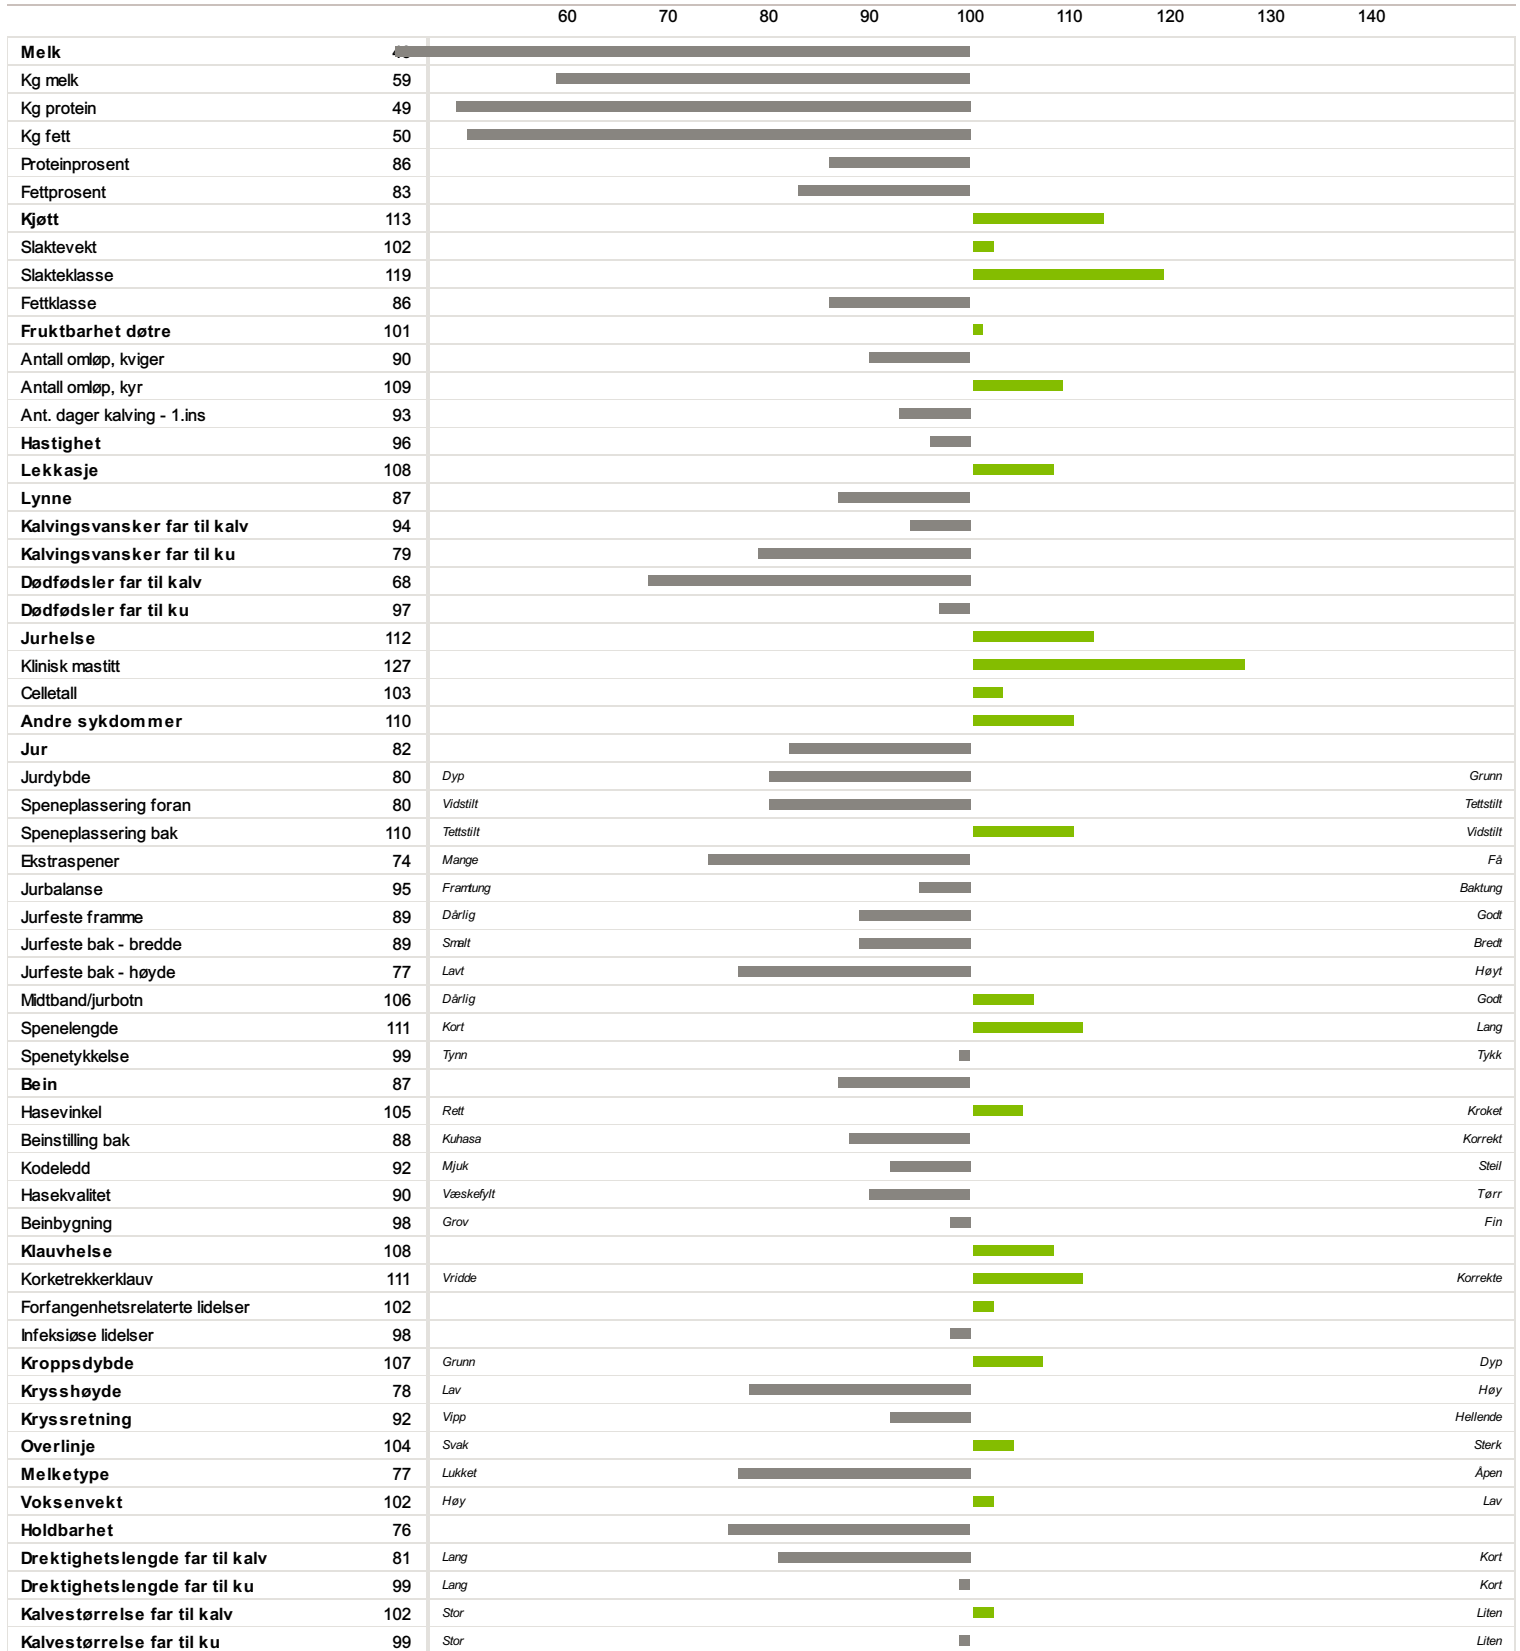

04134 S.HESTMANN

Norsk Rødt Fe / NRF Oksø

Far
03144 S.Berger

Morfar
01917 Lie

-41

Fødselsdato	Farge	Hornstatus	Oppdretter
11.09.1988	Rød	Homet	Isachsen Carl Einar, 8197 Storselsøy

Lekkasje

Klauvhelse

Av Isverdberegning NRF
02.05.2022