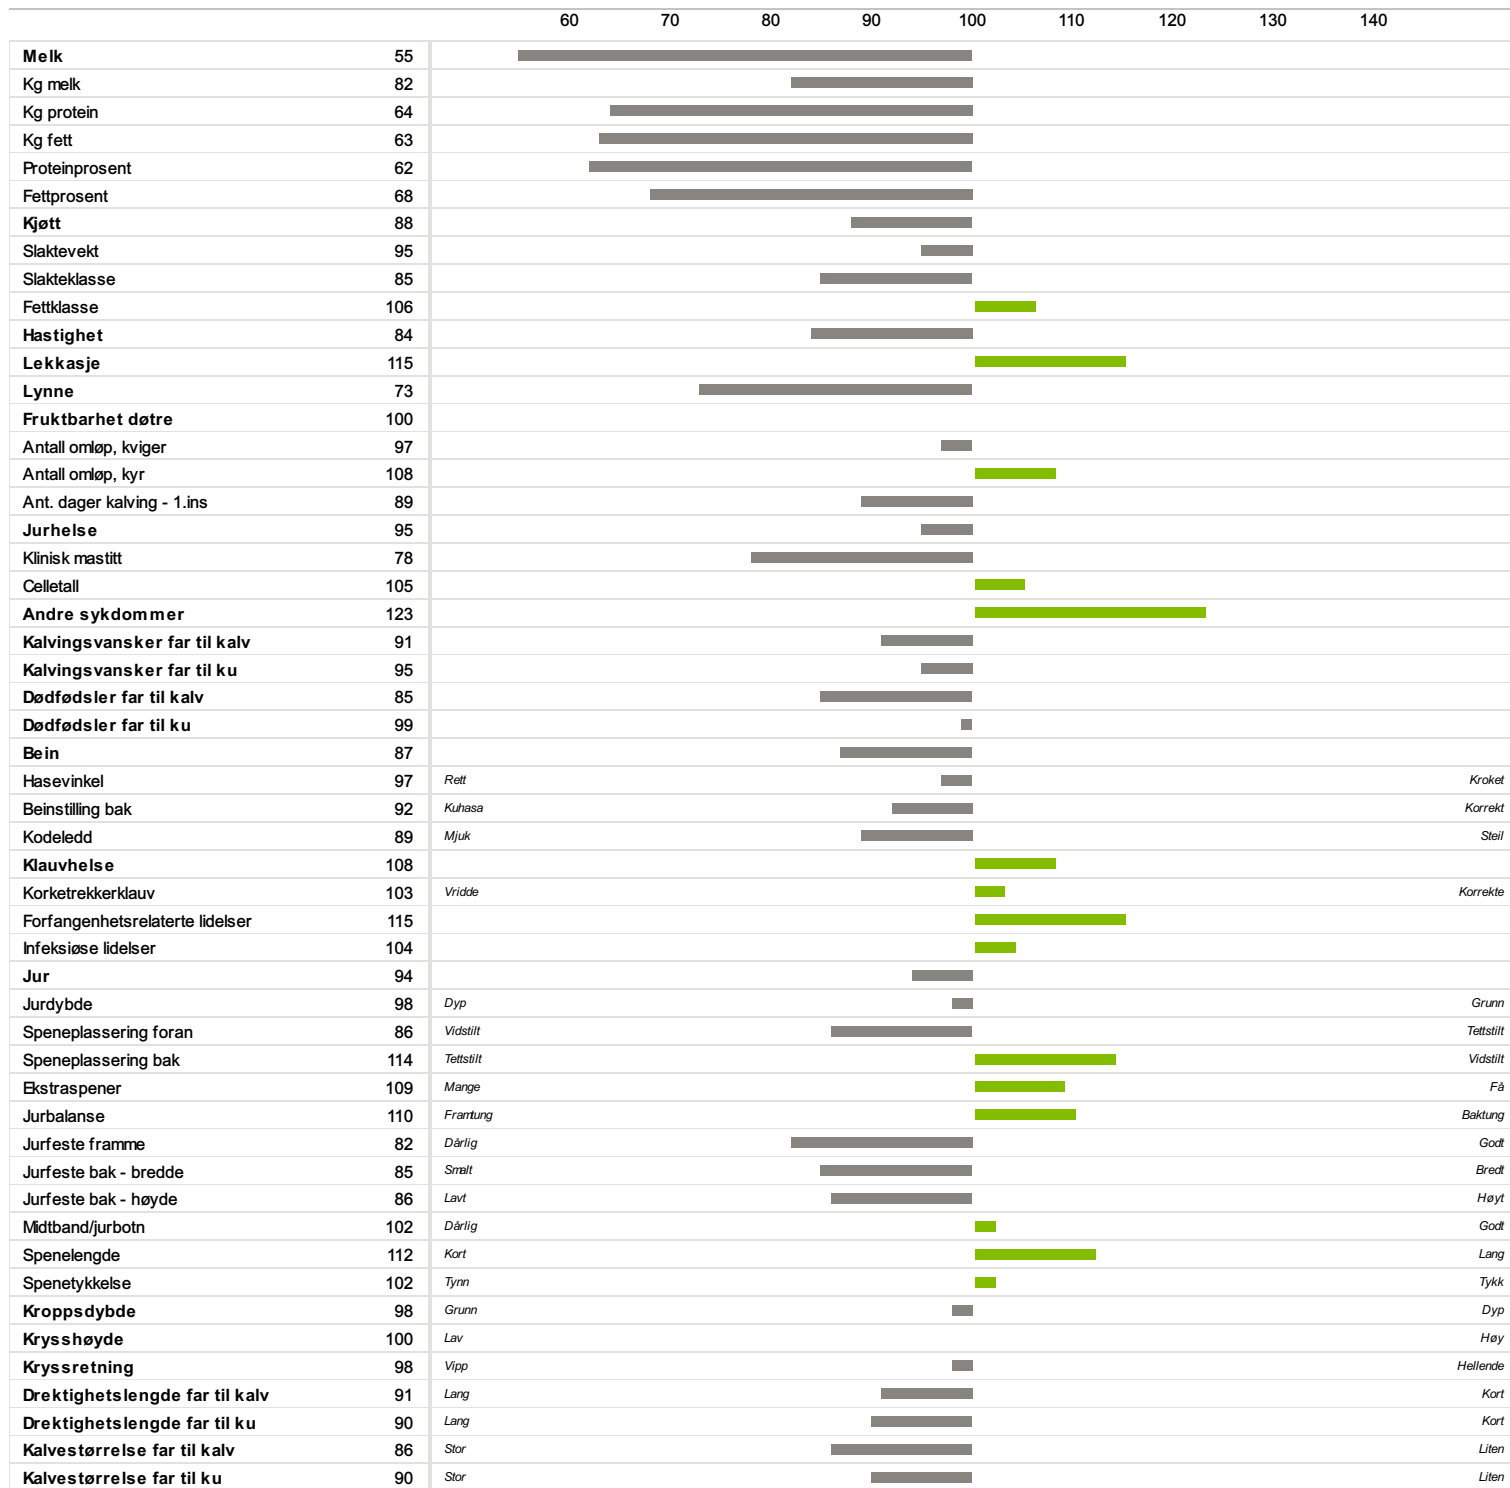

# 03900 F. SMÅGÅRD

Norsk Rødt Fe / NRF Okse

Far  
02948 F.Renseth

Morfar  
02366 P.Jønsberg

-39

Fødselsdato	Farge	Hornstatus	Oppdretter
01.11.1986	Annen	Homet	

Lekkasje

Klauvhelse

Av Isv erdberegning NRF

14.01.2022