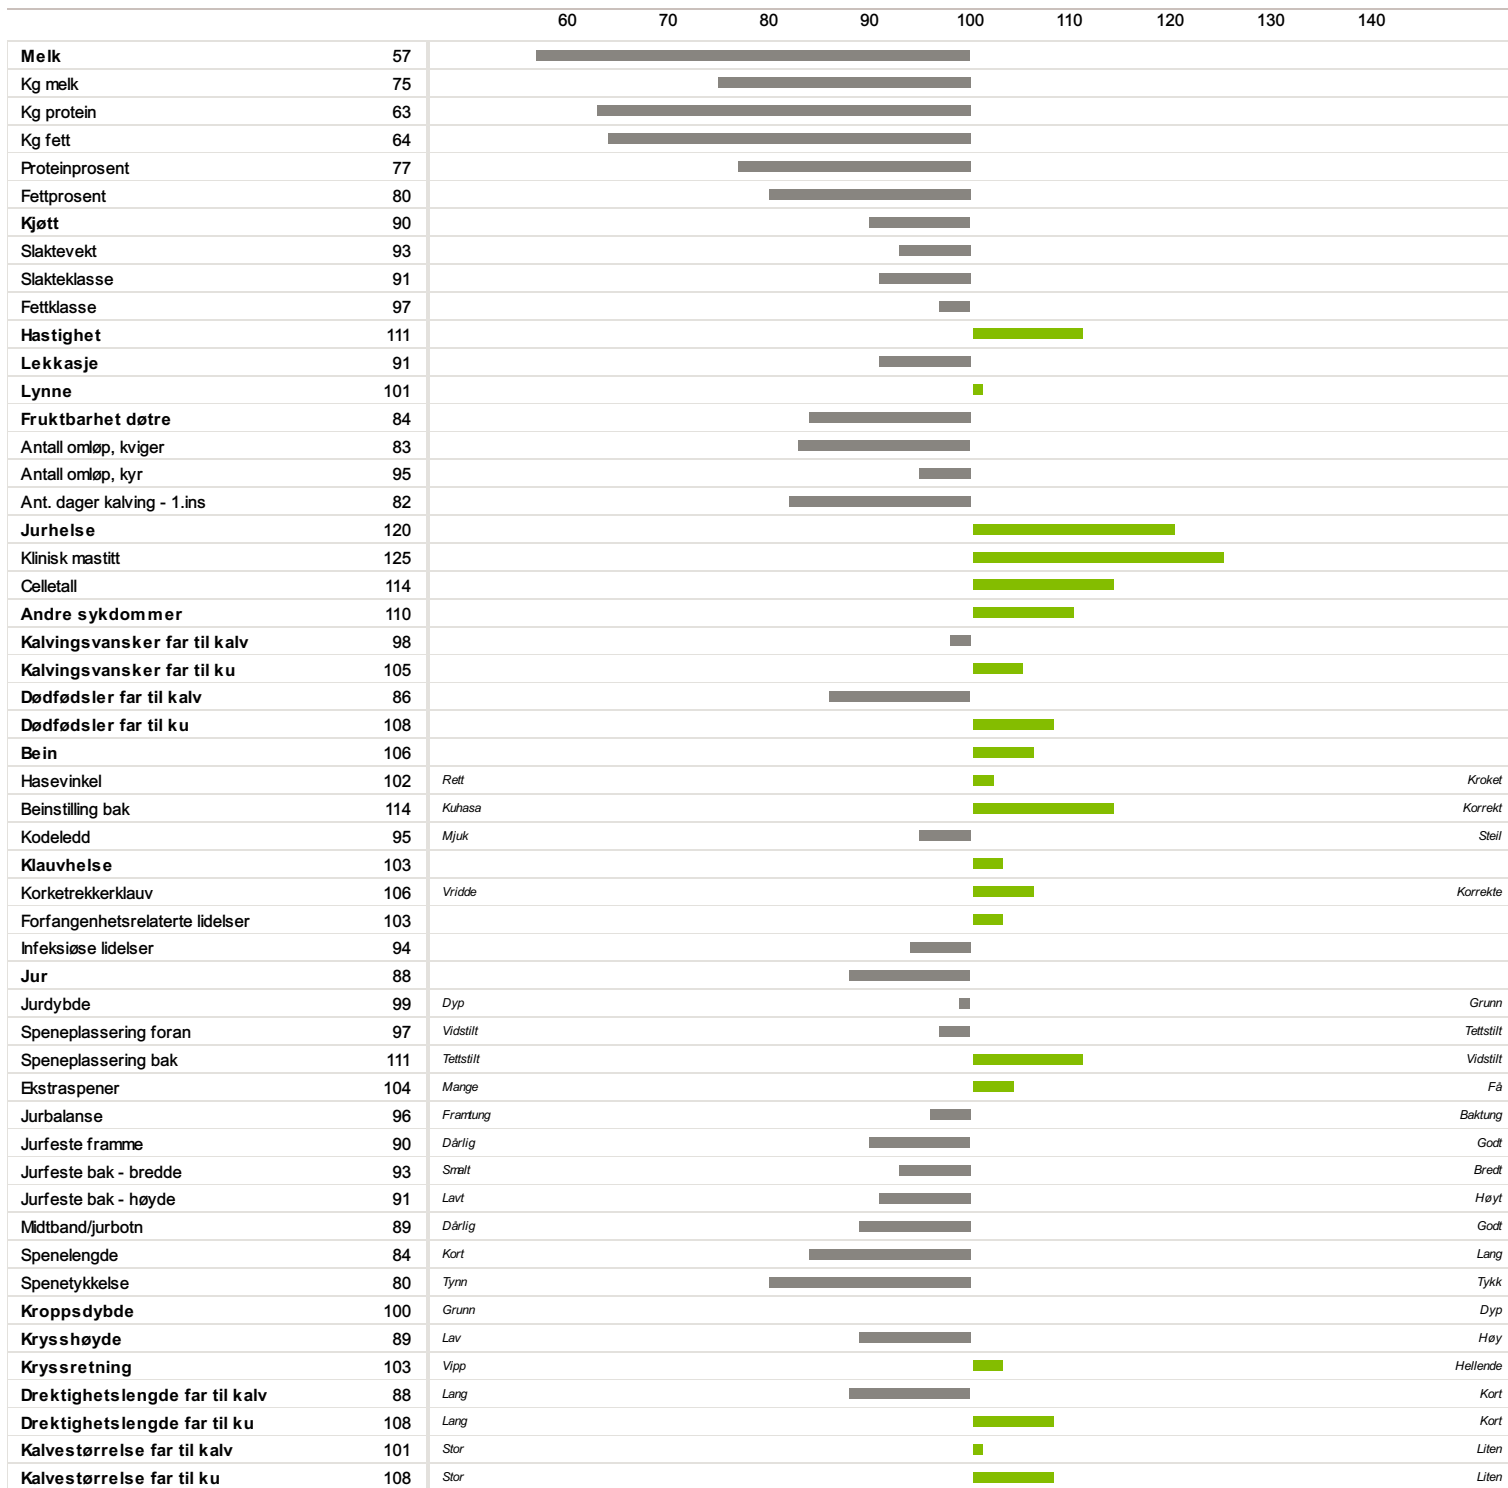

03823 F. NORDTUG

Norsk Rødt Fe / NRF Okse

Far
02804 F Bakken

Morfar
02232 Rugland

-35

Fødselsdato	Farge	Hornstatus	Oppdretter
21.07.1986	Annen	Homet	Nordtug Samdrift Ans, 7730 Beitstad

Helse
 Hastighet
 Bein og klauver

Av Isv erdberegning NRF
14.01.2022