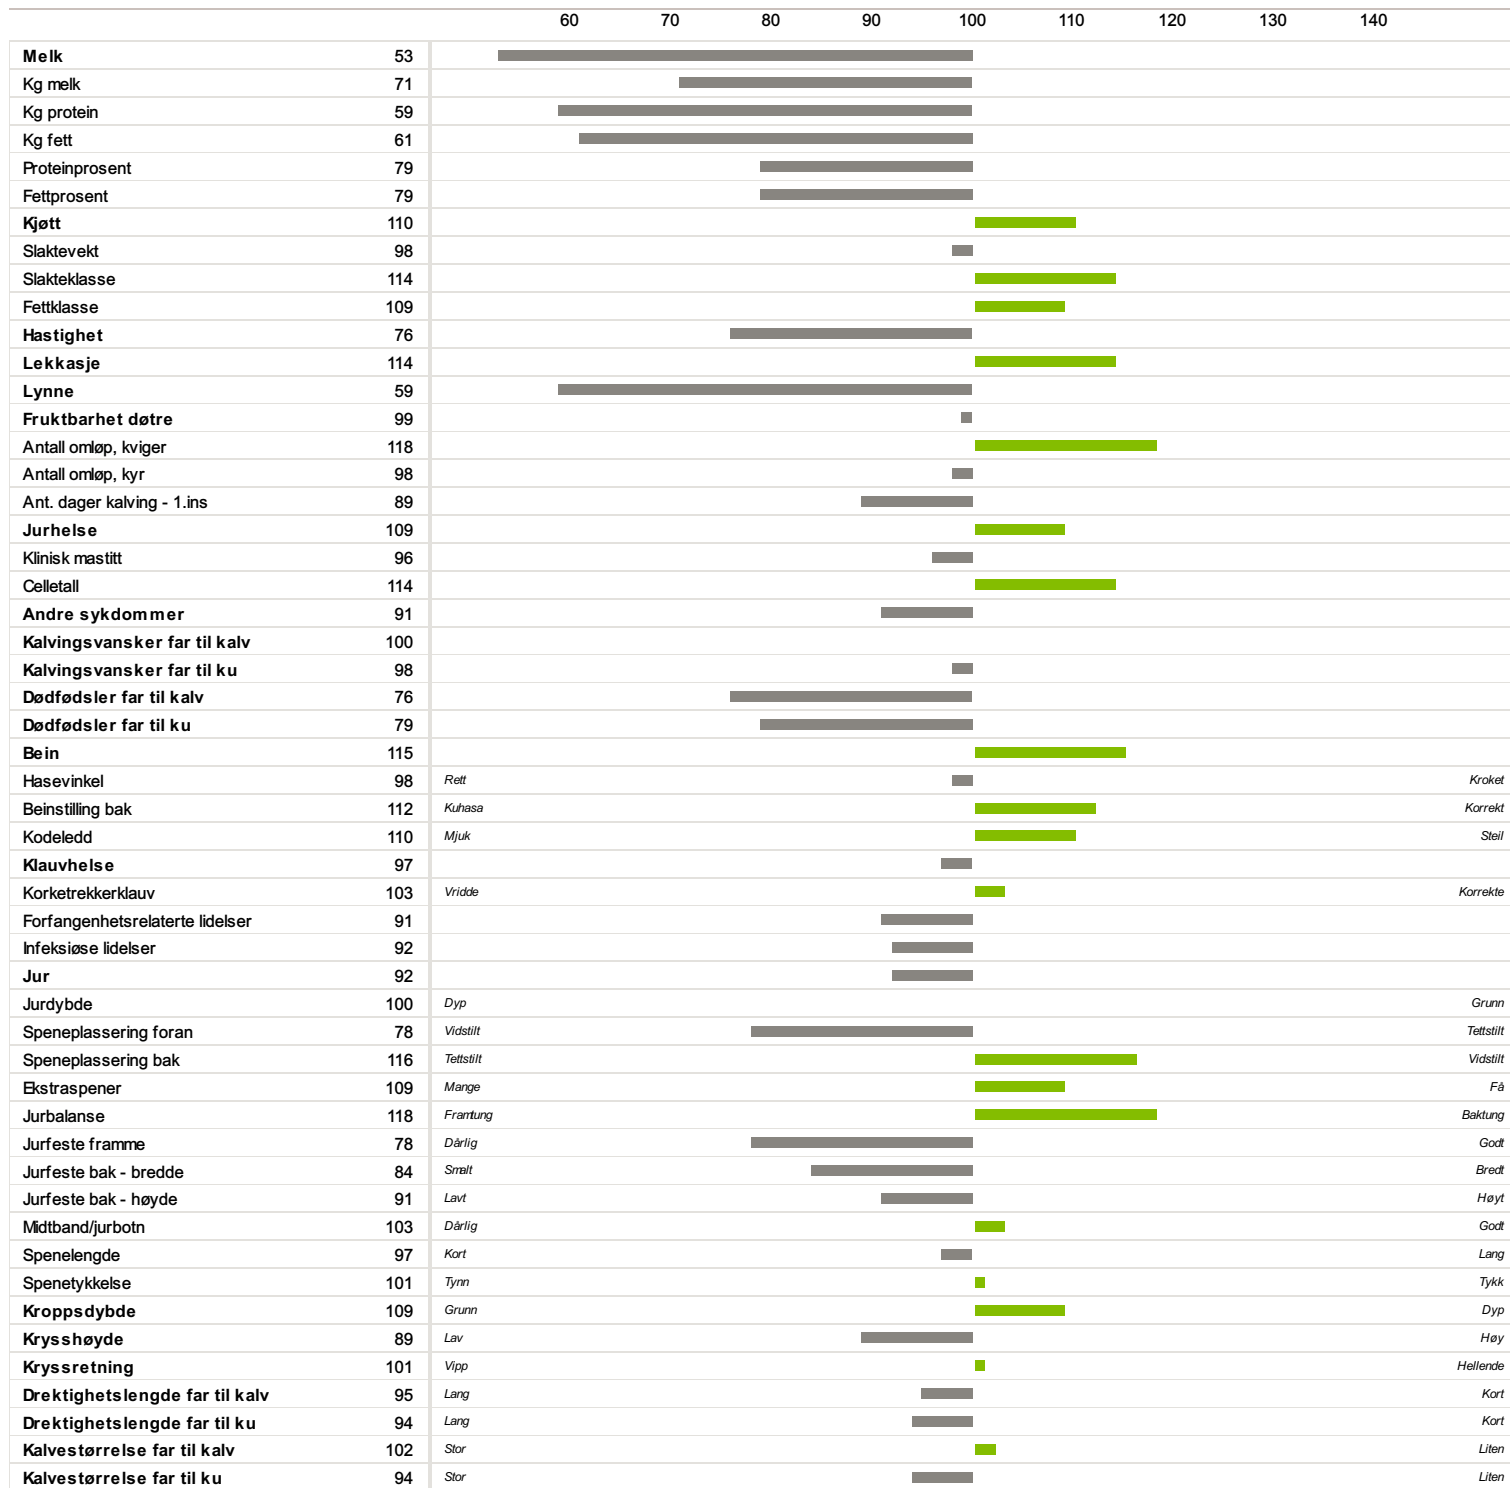

03791 F. ENGEBRÅTEN

Norsk Rødt Fe / NRF Oksa

Far
02778 Minsås

Morfar
02241 A.Stabo

-32

Fødselsdato	Farge	Hornstatus	Oppdretter
04.01.1986	Annen	Homet	Bentsen Torbjørn, 3516 Hønefoss

Lekkasje

Bein og klauver

Av Isv erdberegning NRF
06.12.2021