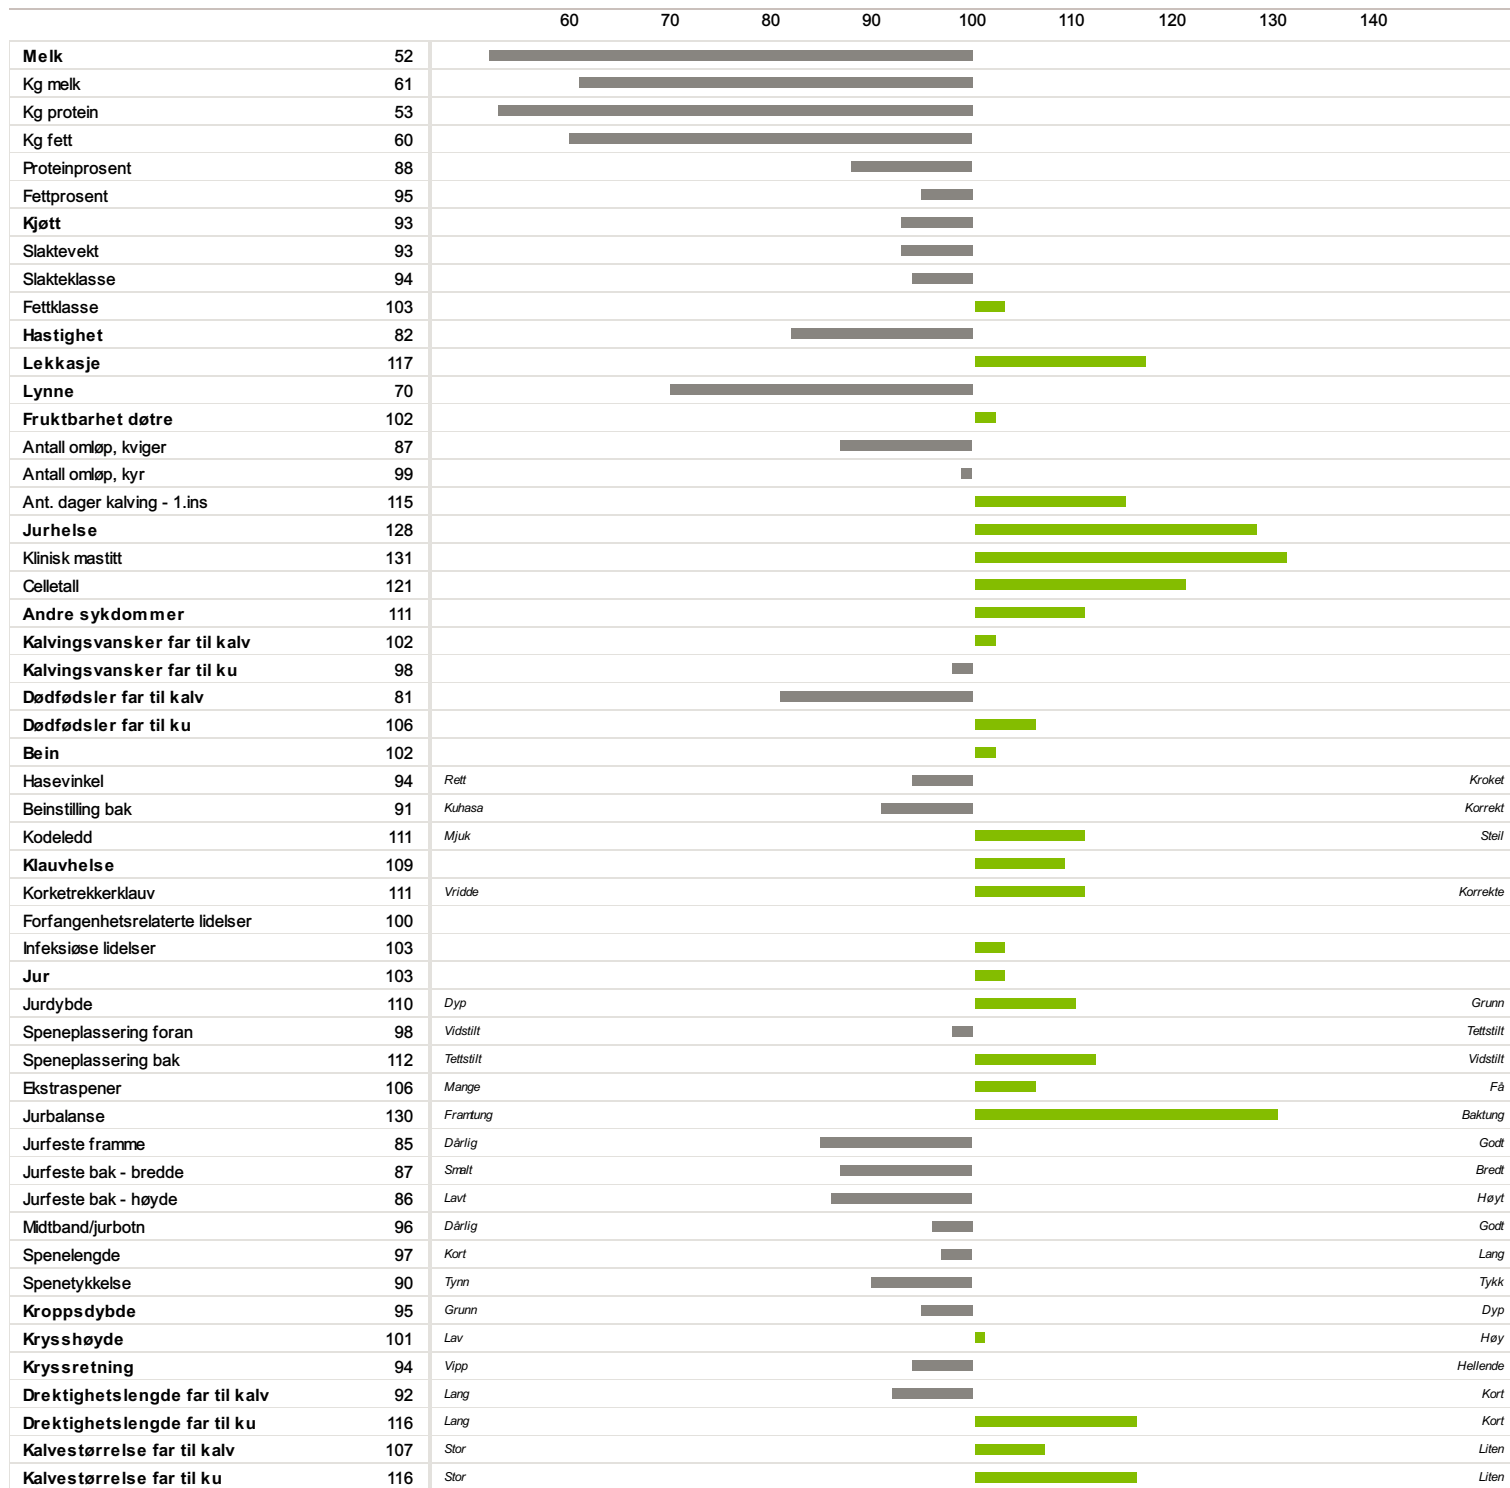

03755 F.EINREM

Norsk Rødt Fe / NRF Okse

Far
02829 F.Lyng

Morfar
02052 Mauland

-21

Fødselsdato	Farge	Hornstatus	Oppdretter
27.09.1985	Annen	Hornet	Einrem Jostein, 8658 Mosjøen

Helse
 Lekkasje
 Bein og klauver
 Klauhelse

Av Isv erdberegning NRF
06.12.2021