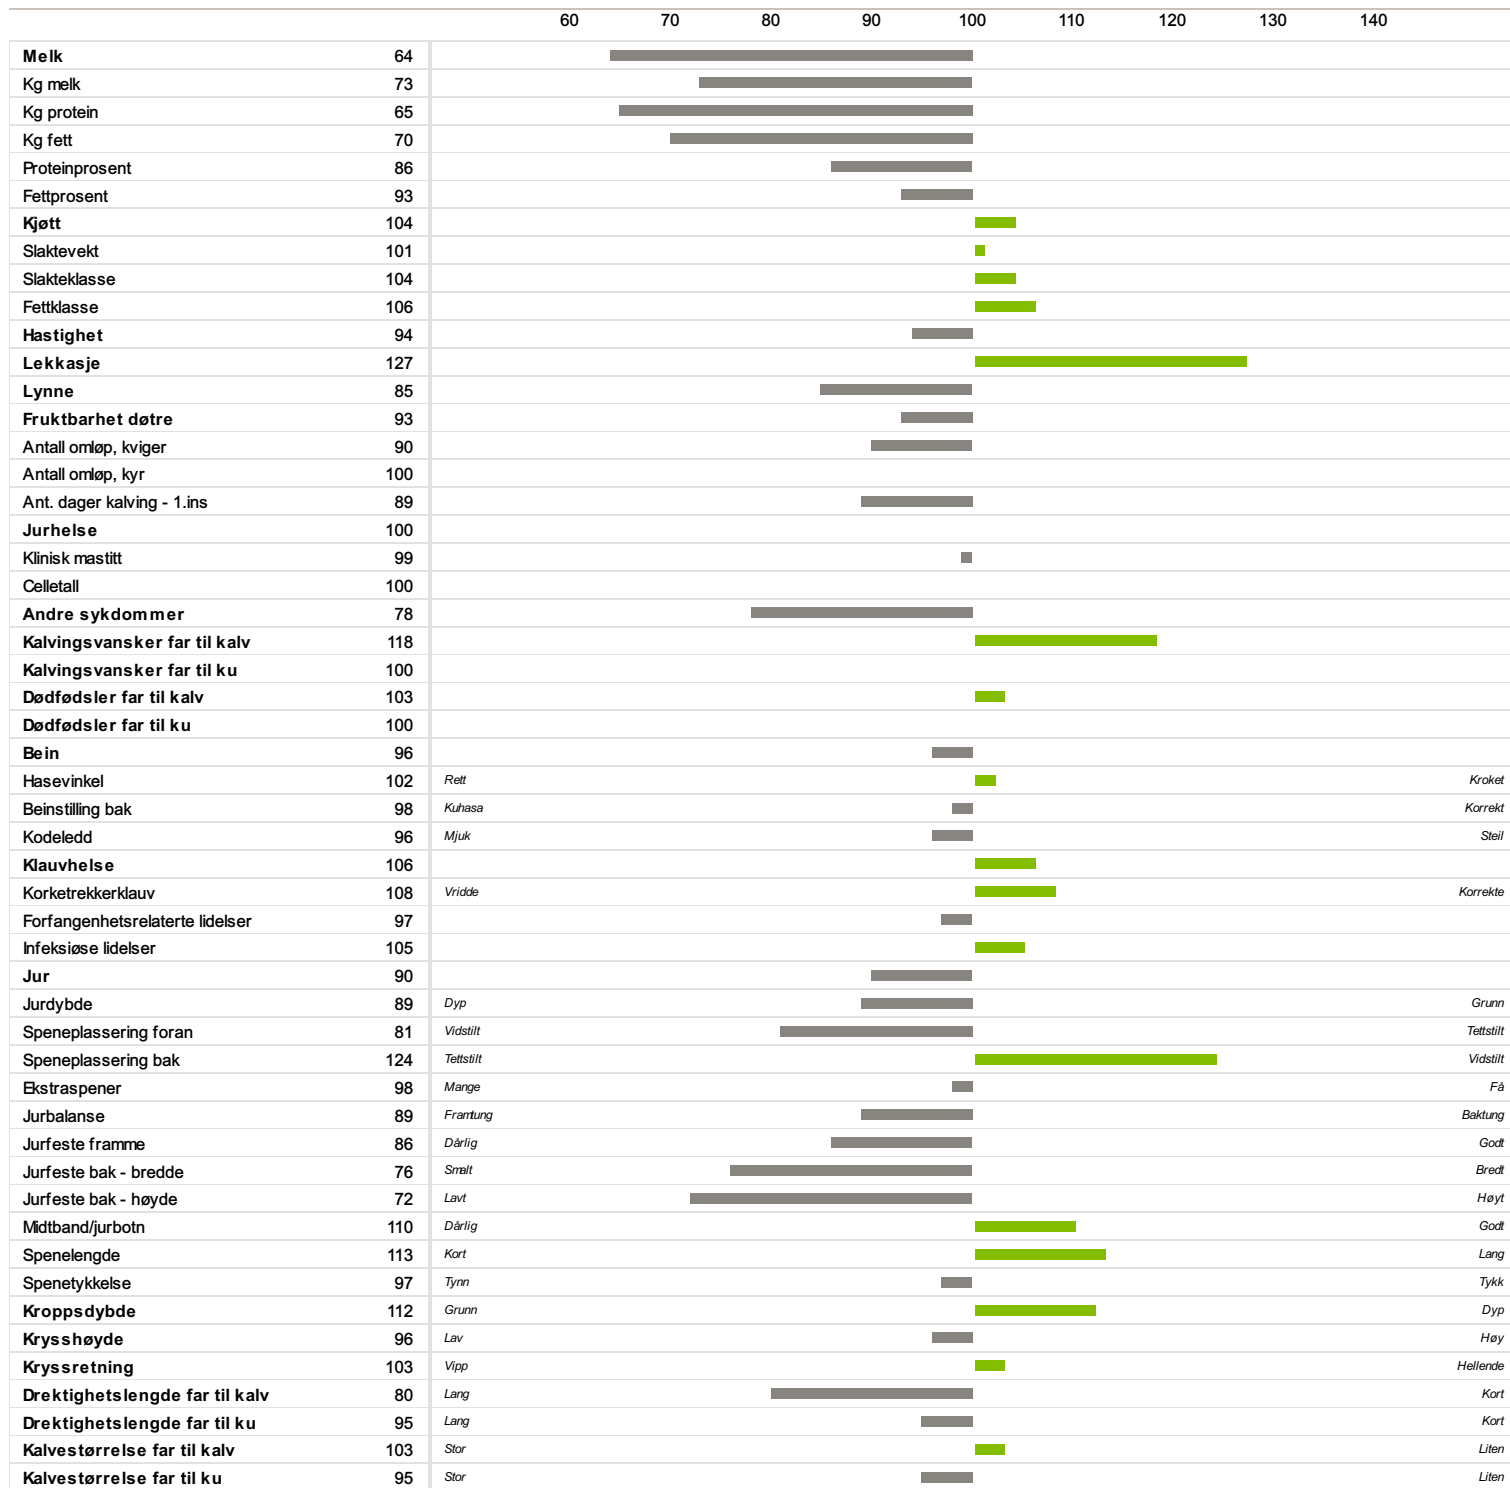

03719 Y.LILENG

Norsk Rødt Fe / NRF Oksa

Fødselsdato	Farge	Hornstatus	Oppdretter
03.06.1985	Annen	Homet	

Far
02568 Y.Sandsmark

Morfar
02005 Smidesang

-31

Lekkasje

Klauvhelse

Av Isv erdberegning NRF
06.12.2021