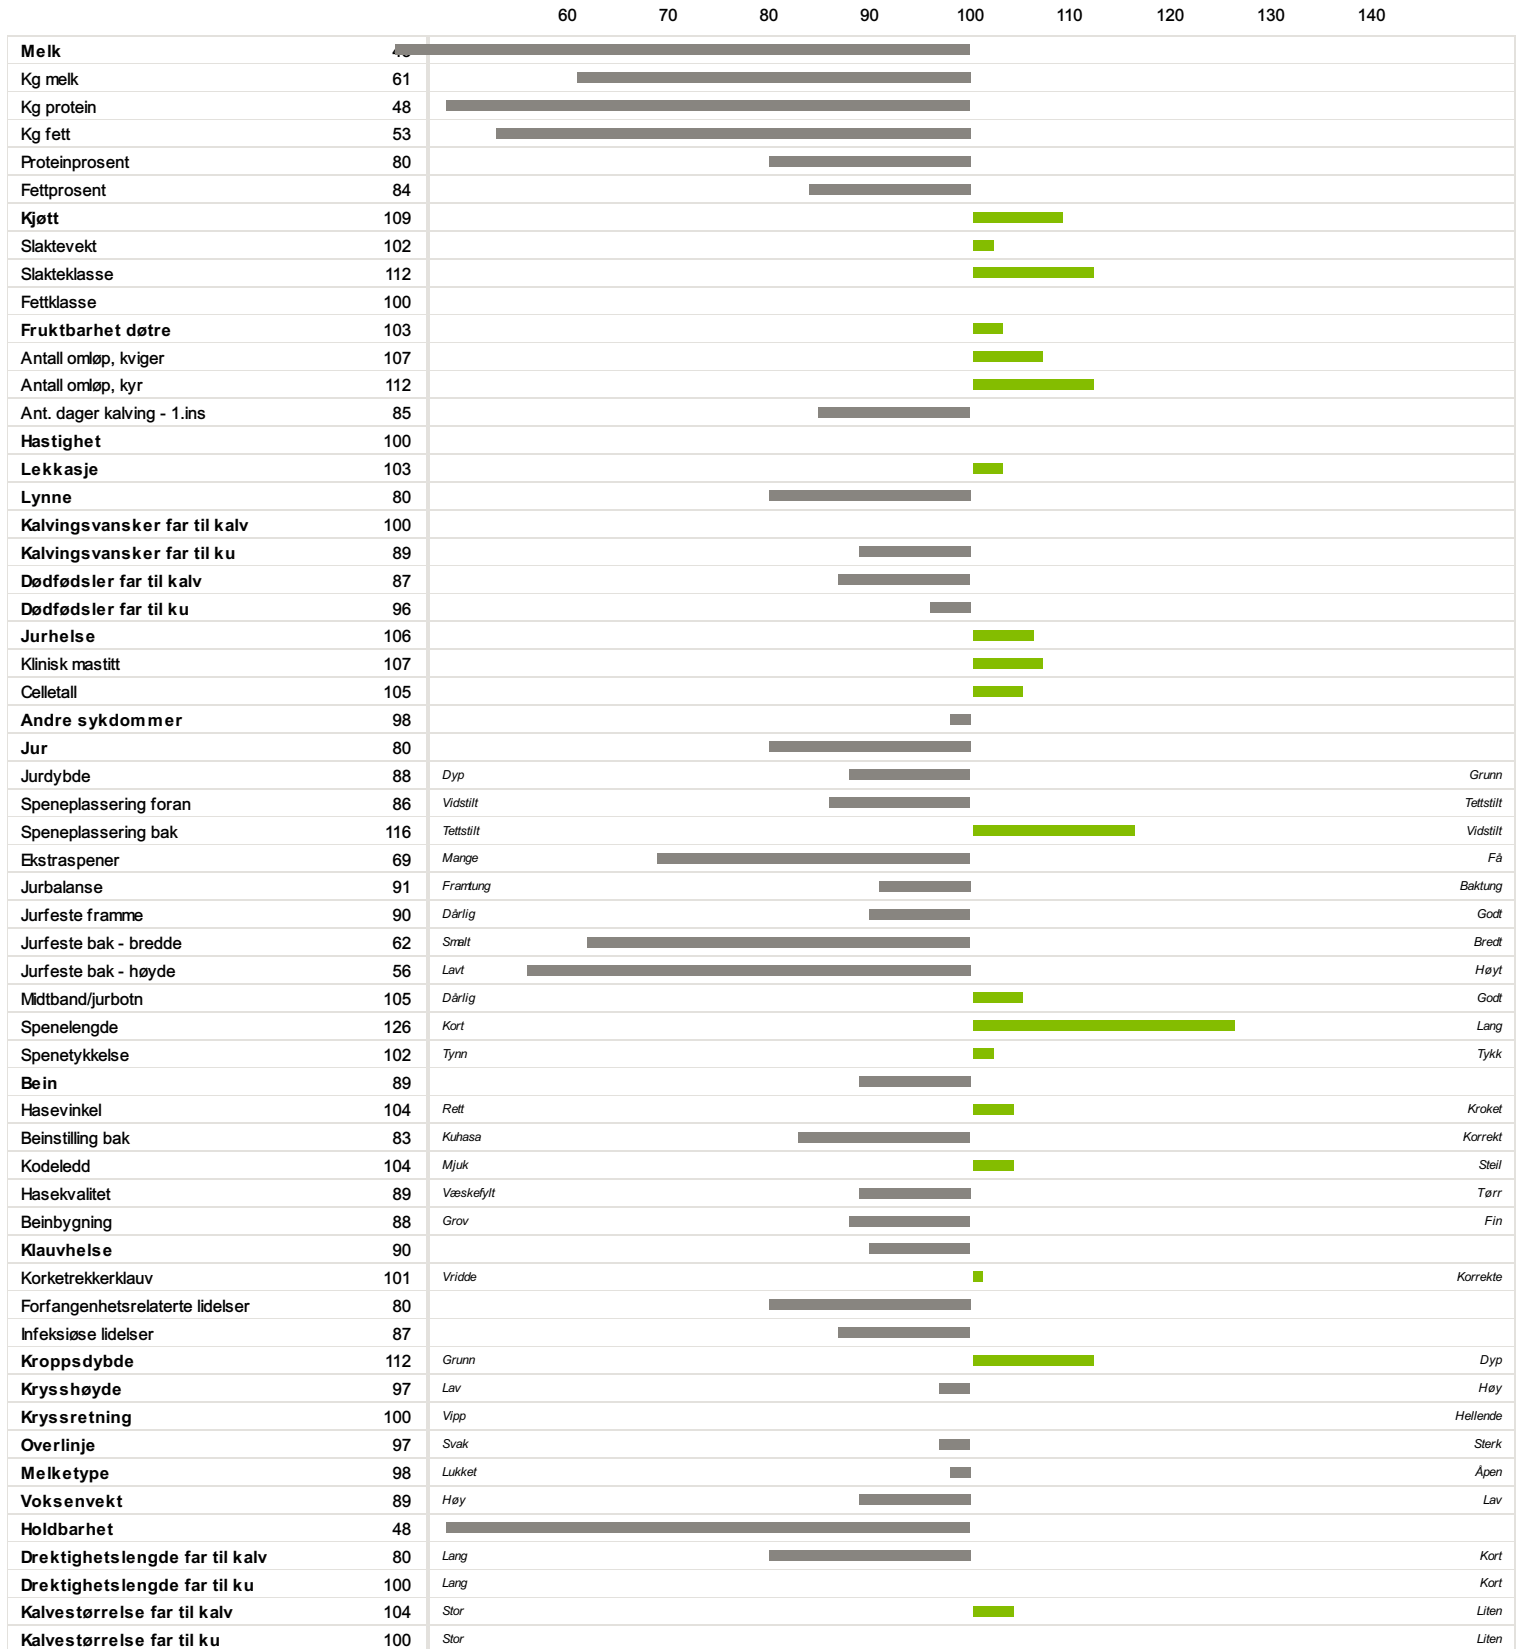

03427 Y.BÆRHEIM

Norsk Rødt / NR Okse

Far
02568 Y.Sandsmark

Morfar
01893 Rud

-51

Fødselsdato	Farge	Hornstatus	Oppdretter
24.07.1983	Annen	Homet	Sveinsvoll Leif Tore, 4312 Sandnes

Avlsverdberegning NR
01.06.2026