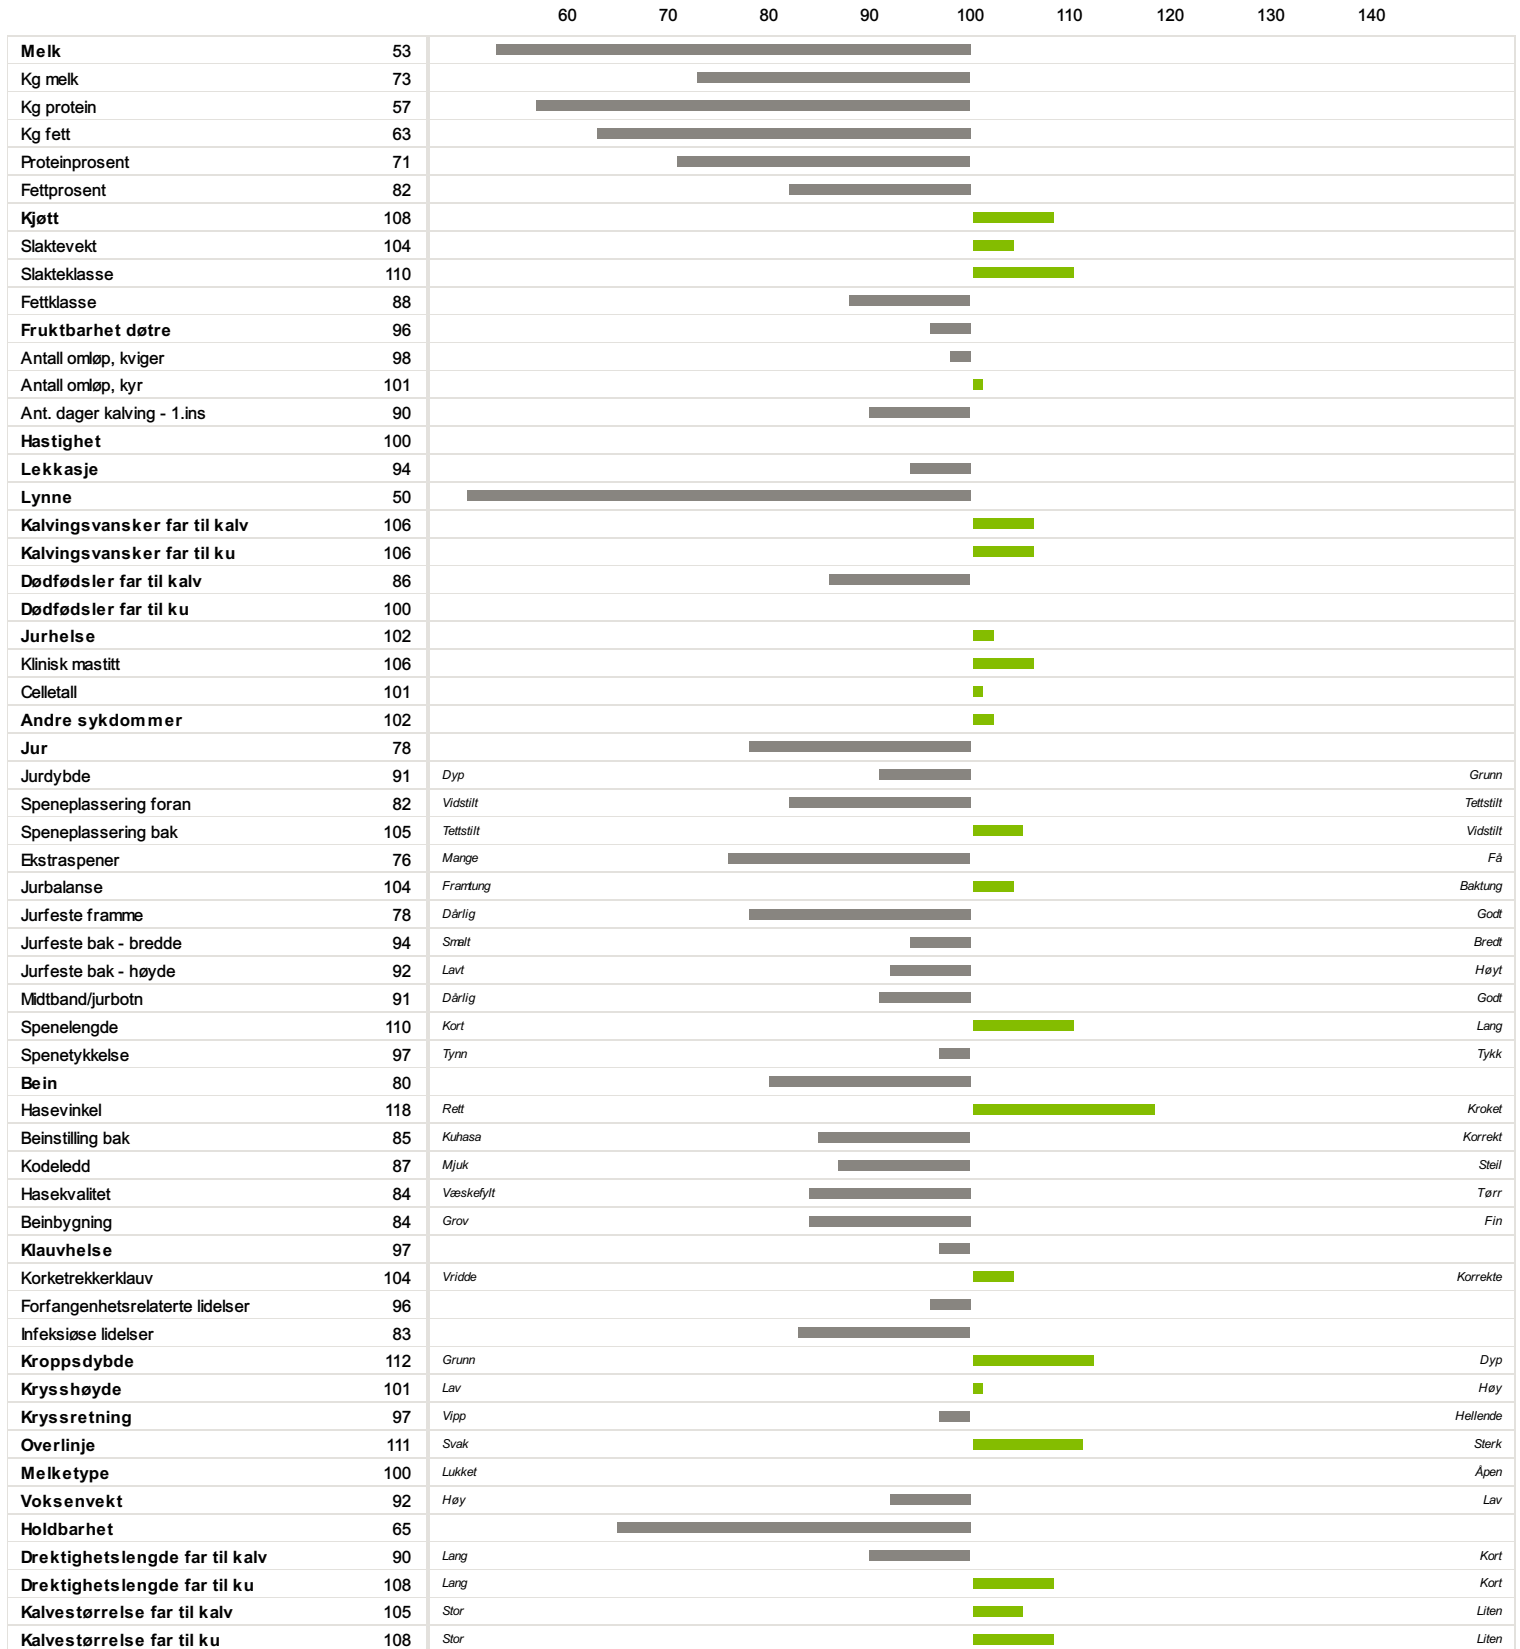

**03348 Y.NYLENNA**

Norsk Rødt Fe / NRF Oksa

Far  
02463 Y.JørgentvedtMorfar  
01933 Øveraasen**-50**

Fødselsdato	Farge	Hornstatus	Oppdretter
04.10.1982	Annen	Homet	

 Av Isverdberegning NRF  
 05.12.2023