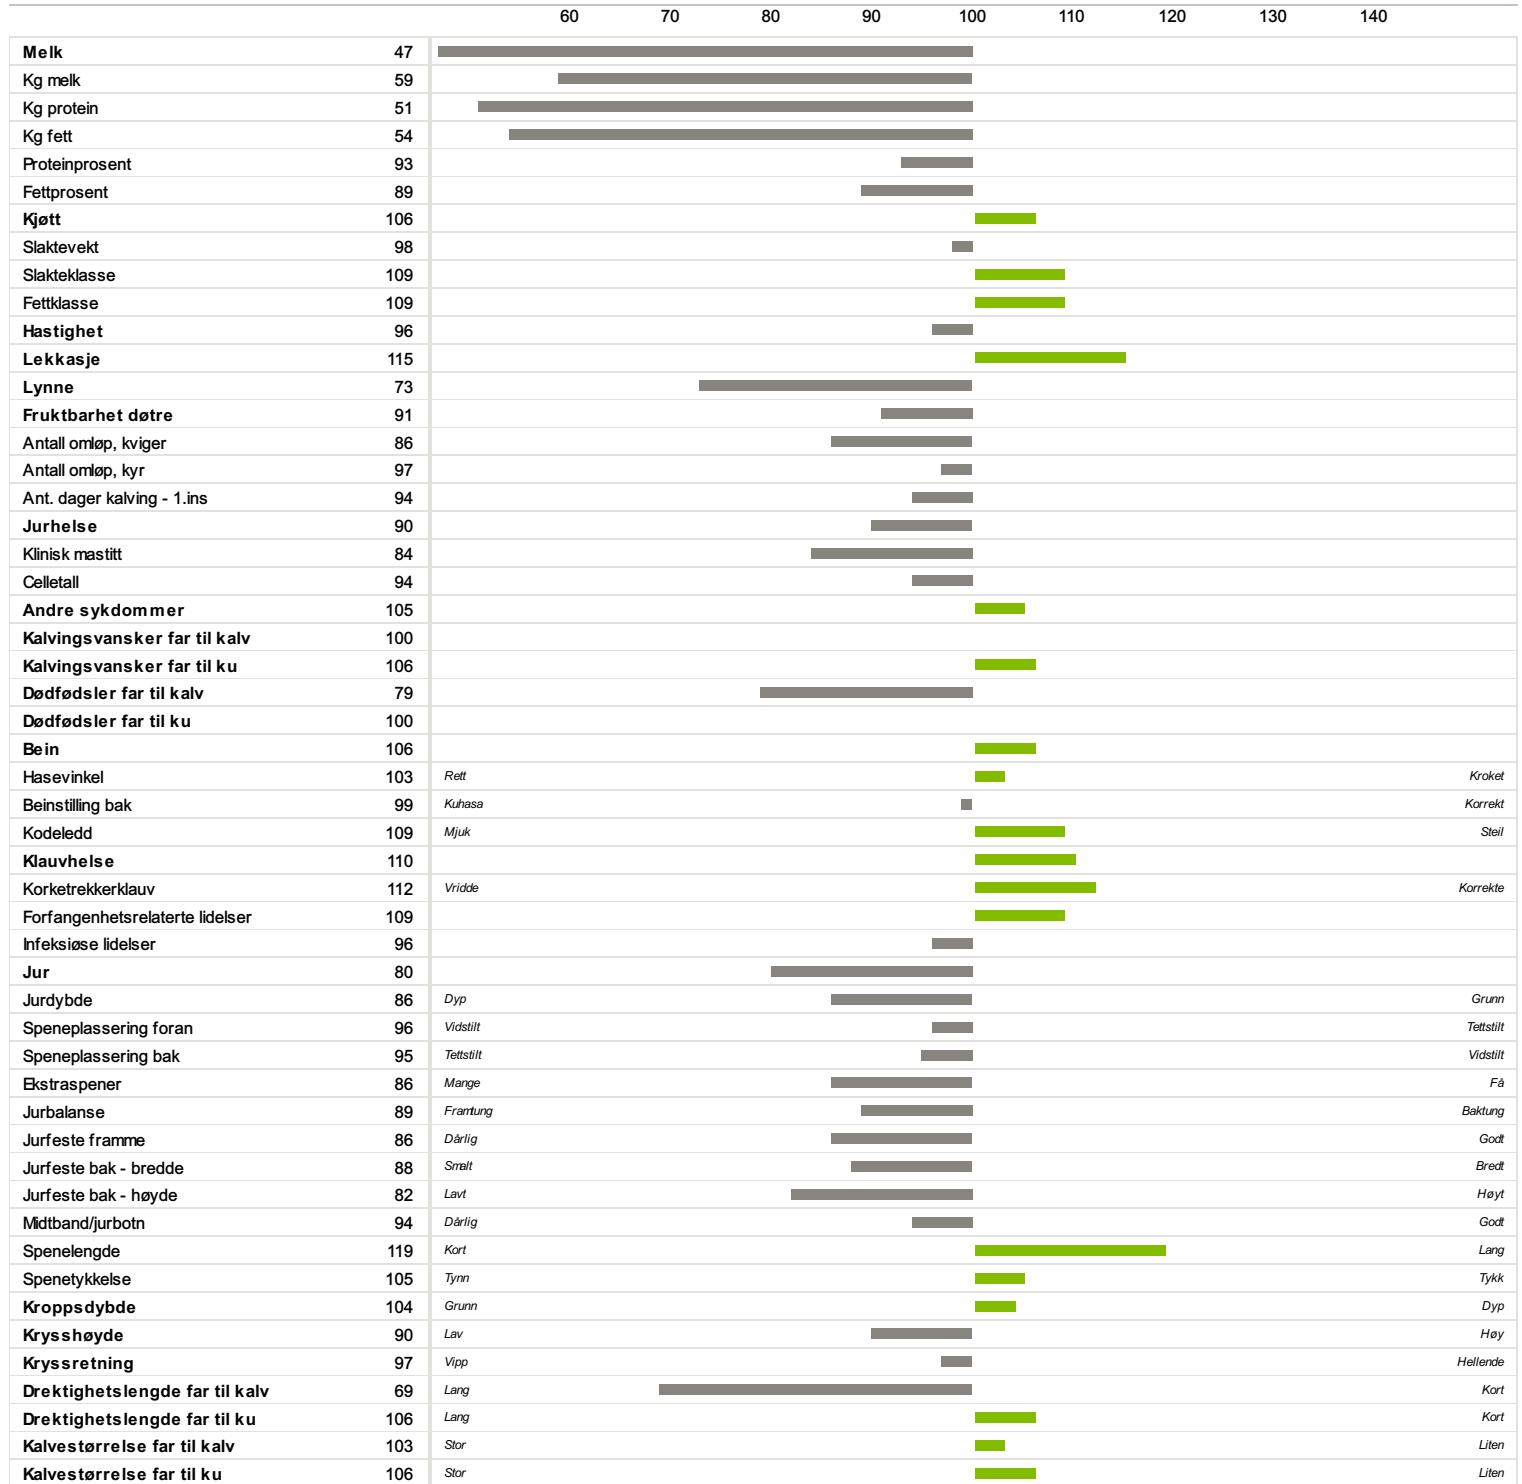

**03328 Y.KILLI**

Norsk Rødt Fe / NRF Okse

Far
02541 Y.FlytaMorfar
01630 A.Svalerød**-52**

Fødselsdato 13.09.1982	Farge Annen	Hornstatus Homet	Oppdretter Killi Geir, 2662 Dovre
----------------------------------	-----------------------	----------------------------	---

Lekkasje

Bein og klauver

Klauhelse

Av Isverdberegning NRF
06.12.2021