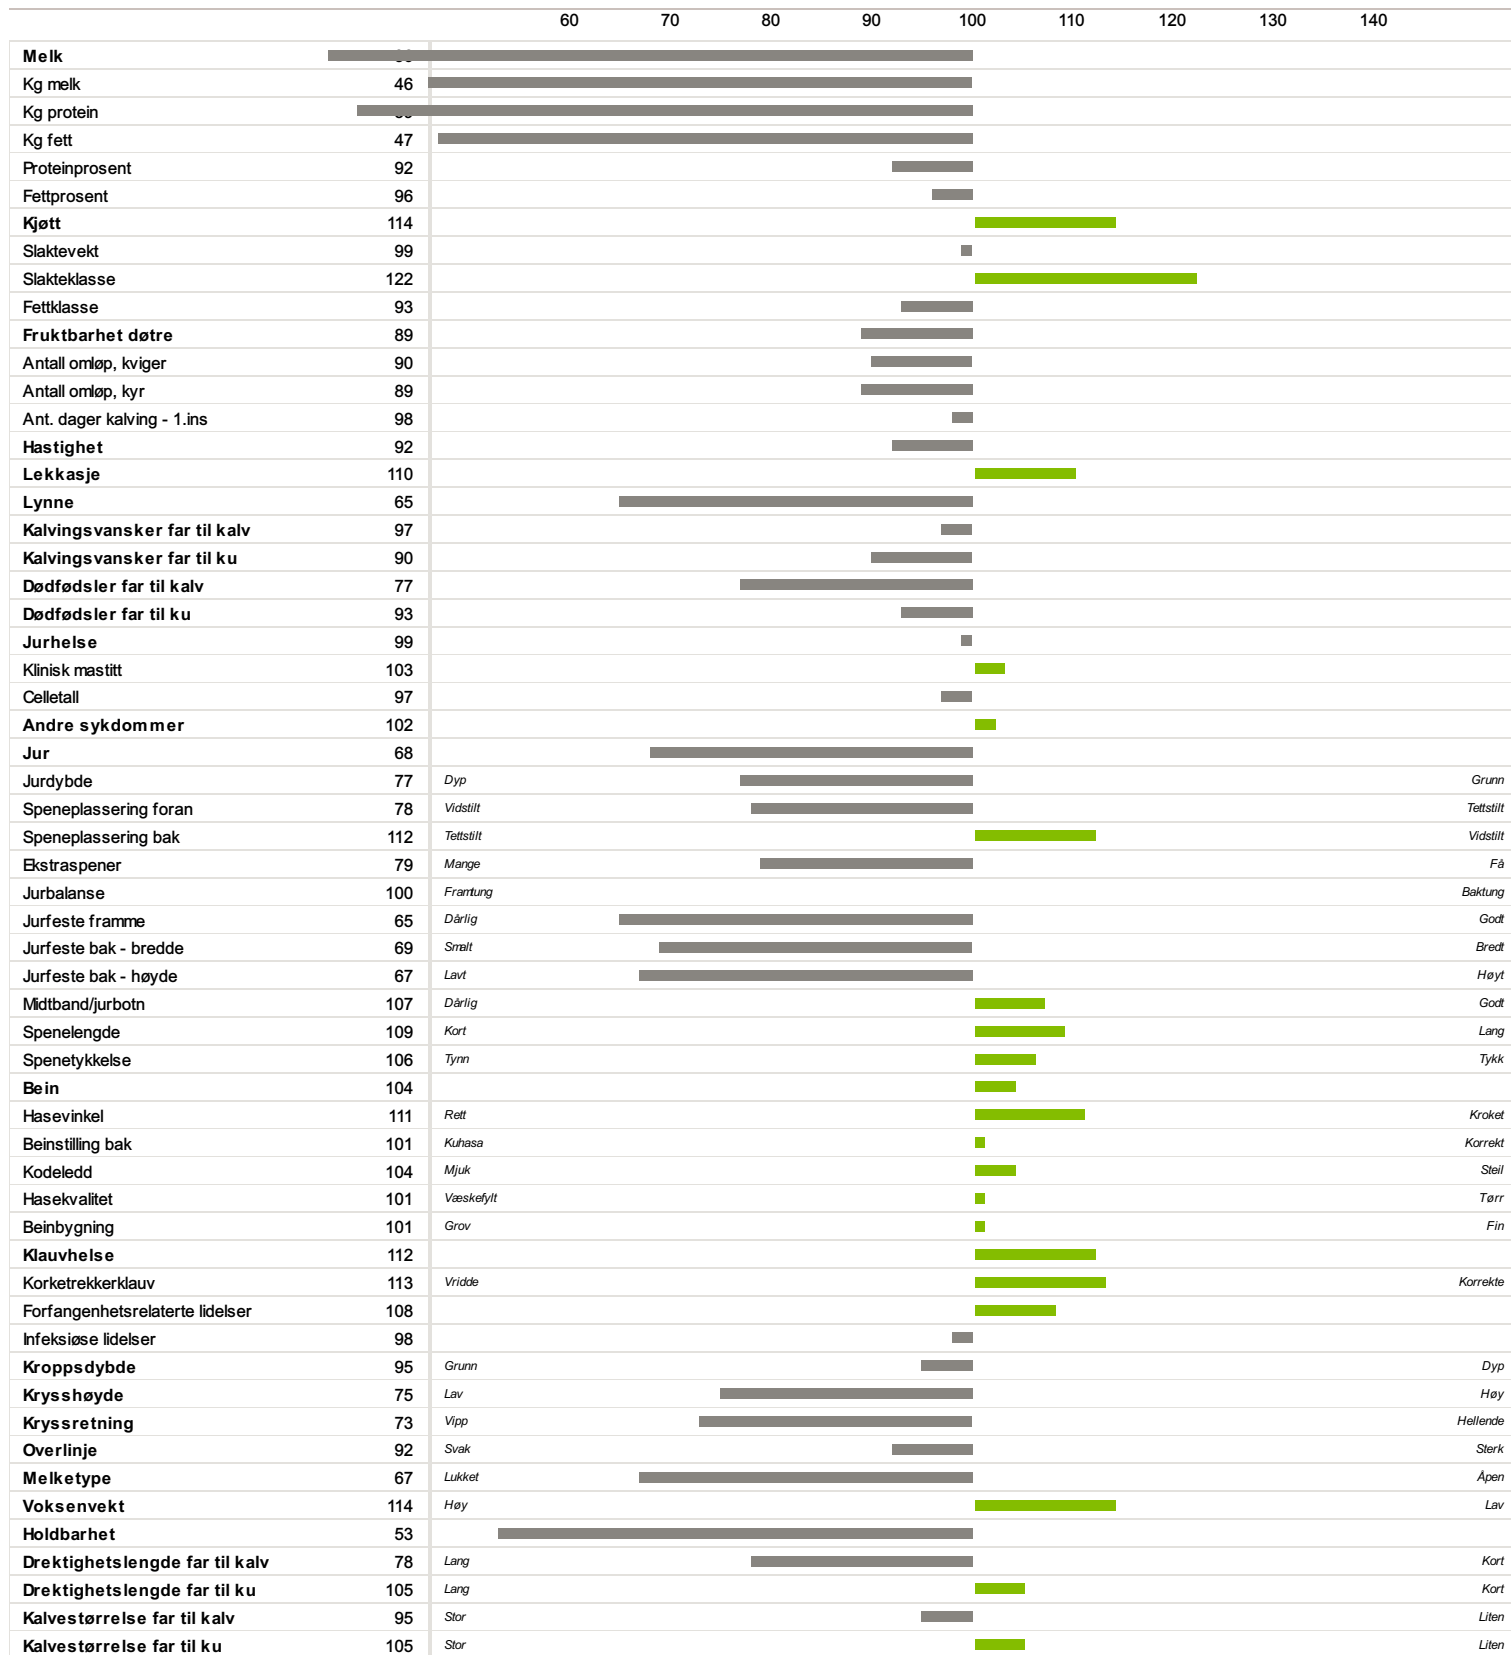

**03254 I.MÆ**

Norsk Rødt Fe / NRF Oksa

Far
02421 JordheimMorfar
01756 Y Lie**-63**

Fødselsdato	Farge	Hornstatus	Oppdretter
09.01.1982	Annen	Homet	

Lekkasje

Bein og klauver

Kjøtt

Klauvhelse

Av Isverdberegning NRF
02.08.2022