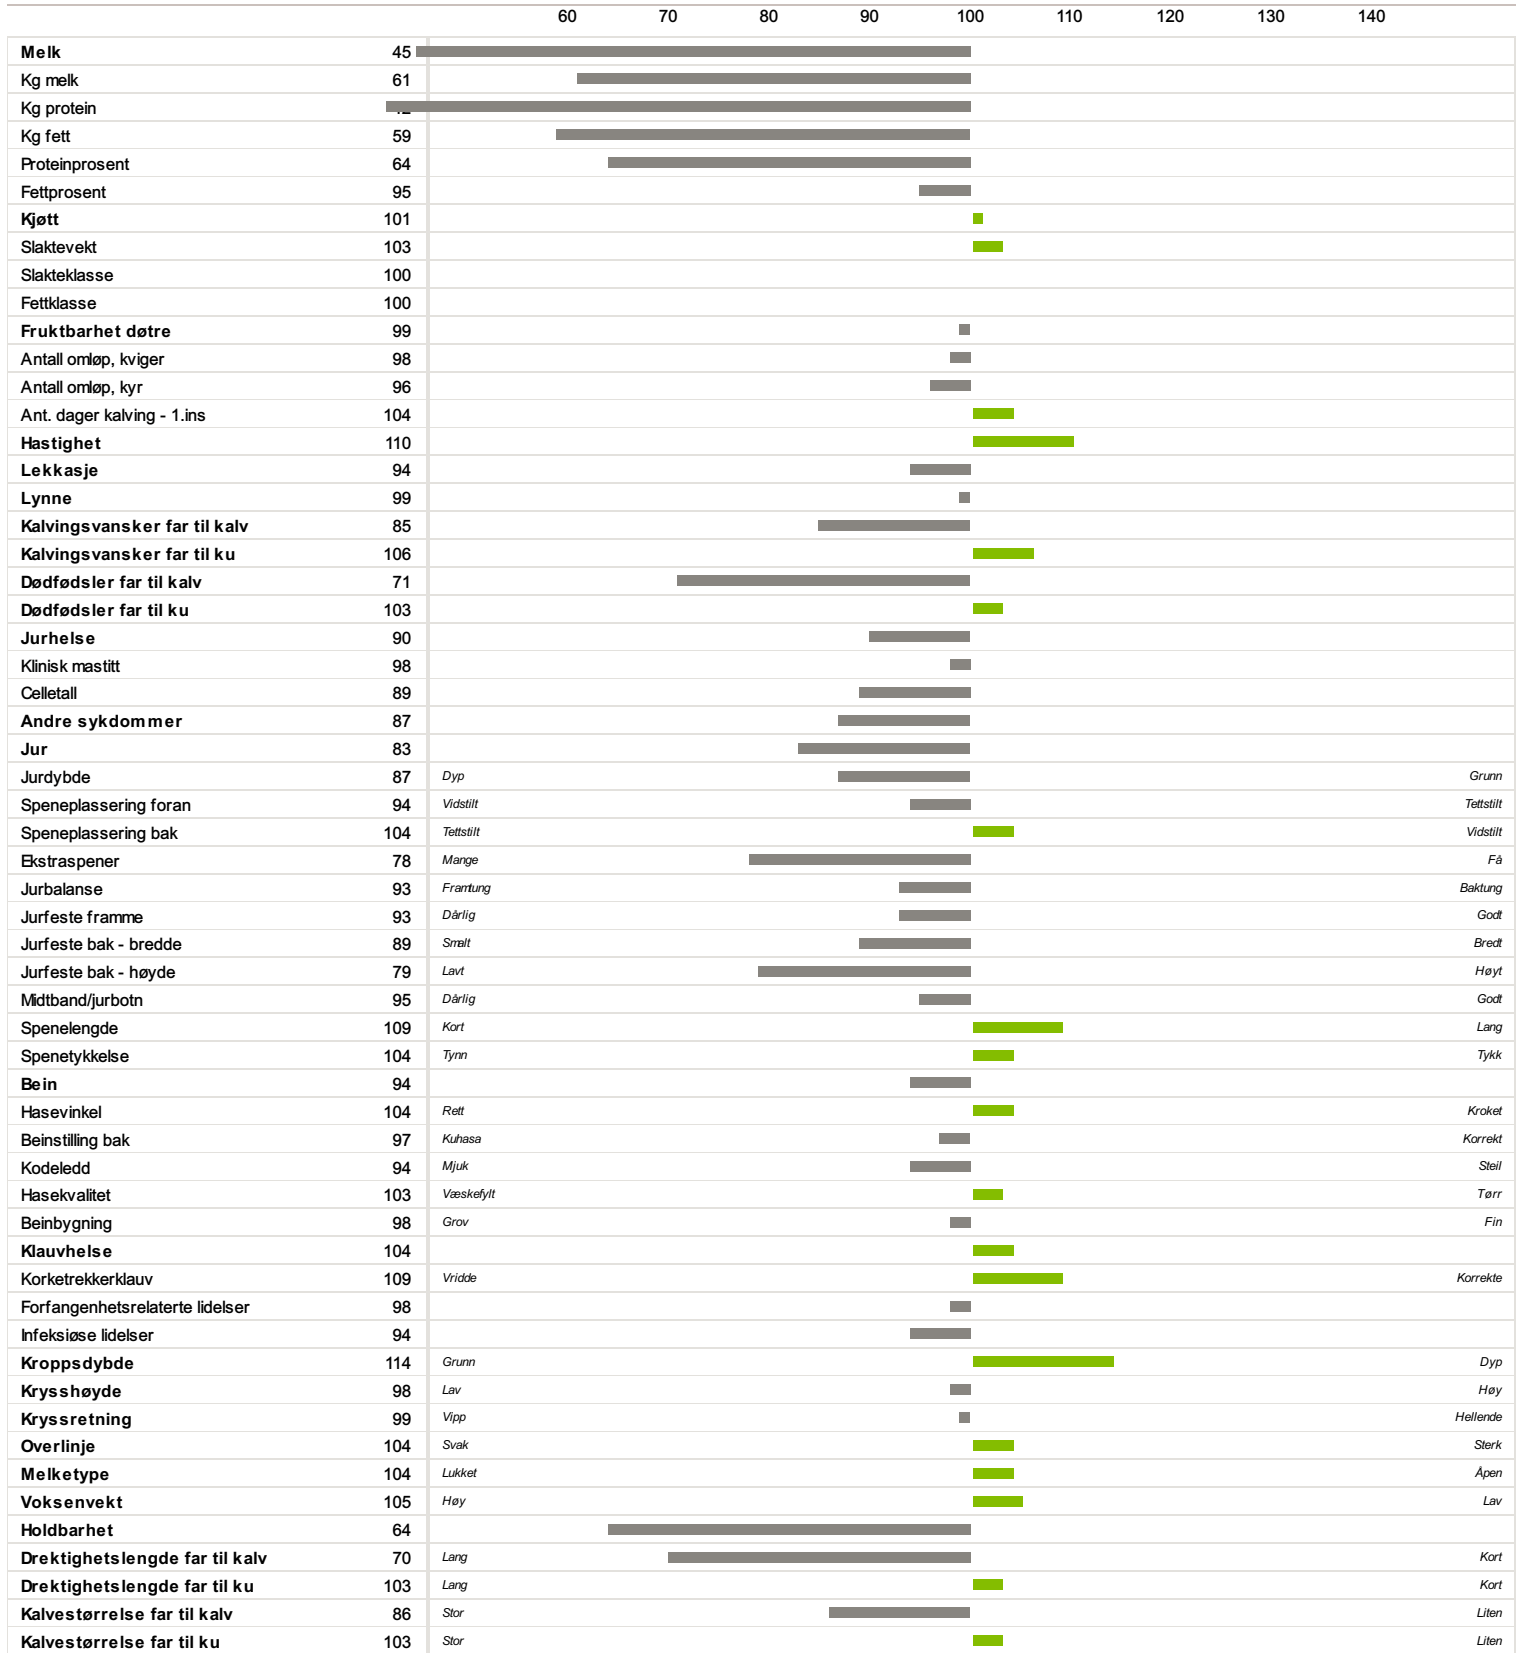

03028 U.KRÅKBØL

Norsk Rødt Fe / NRF Okse

Far
02268 Ås

Morfar
01917 Lie

-47

Fødselsdato	Farge	Hornstatus	Oppdretter
18.08.1980	Annen	Kollet	Kraabøl Sigmund, 2653 Vestre Gausdal

Hastighet

Av Isverdberegning NRF
14.04.2025