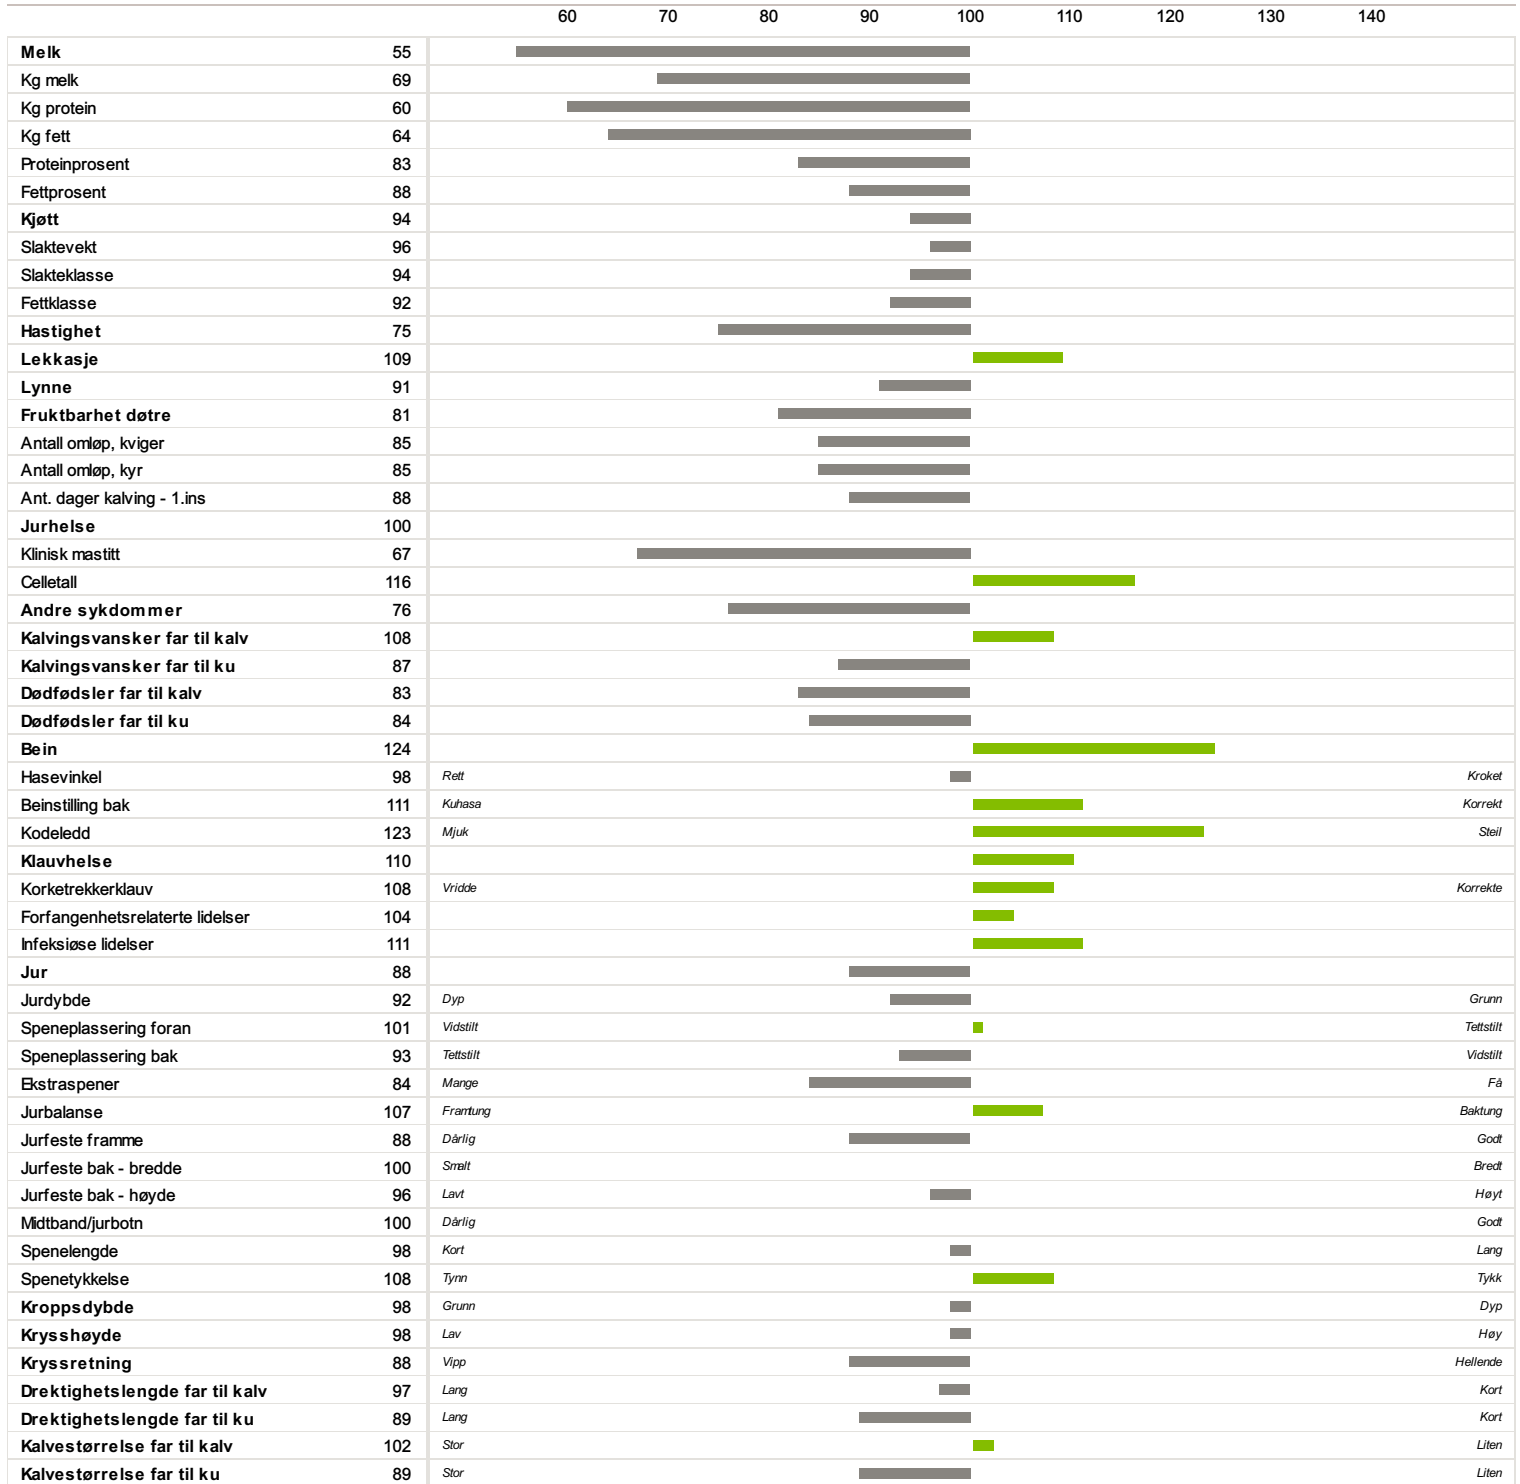

# 02995 I.TALBERG

Norsk Rødt Fe / NRF Oksa

Fødselsdato	Farge	Hornstatus	Oppdretter
26.02.1980	Annen	Kollet	

Far 06513 Lindarsnäs Morfar 02072 Sætre

-44

Lekkasje

Bein og klauver

Klauvhelse

Av Isv erdberegning NRF  
06.12.2021