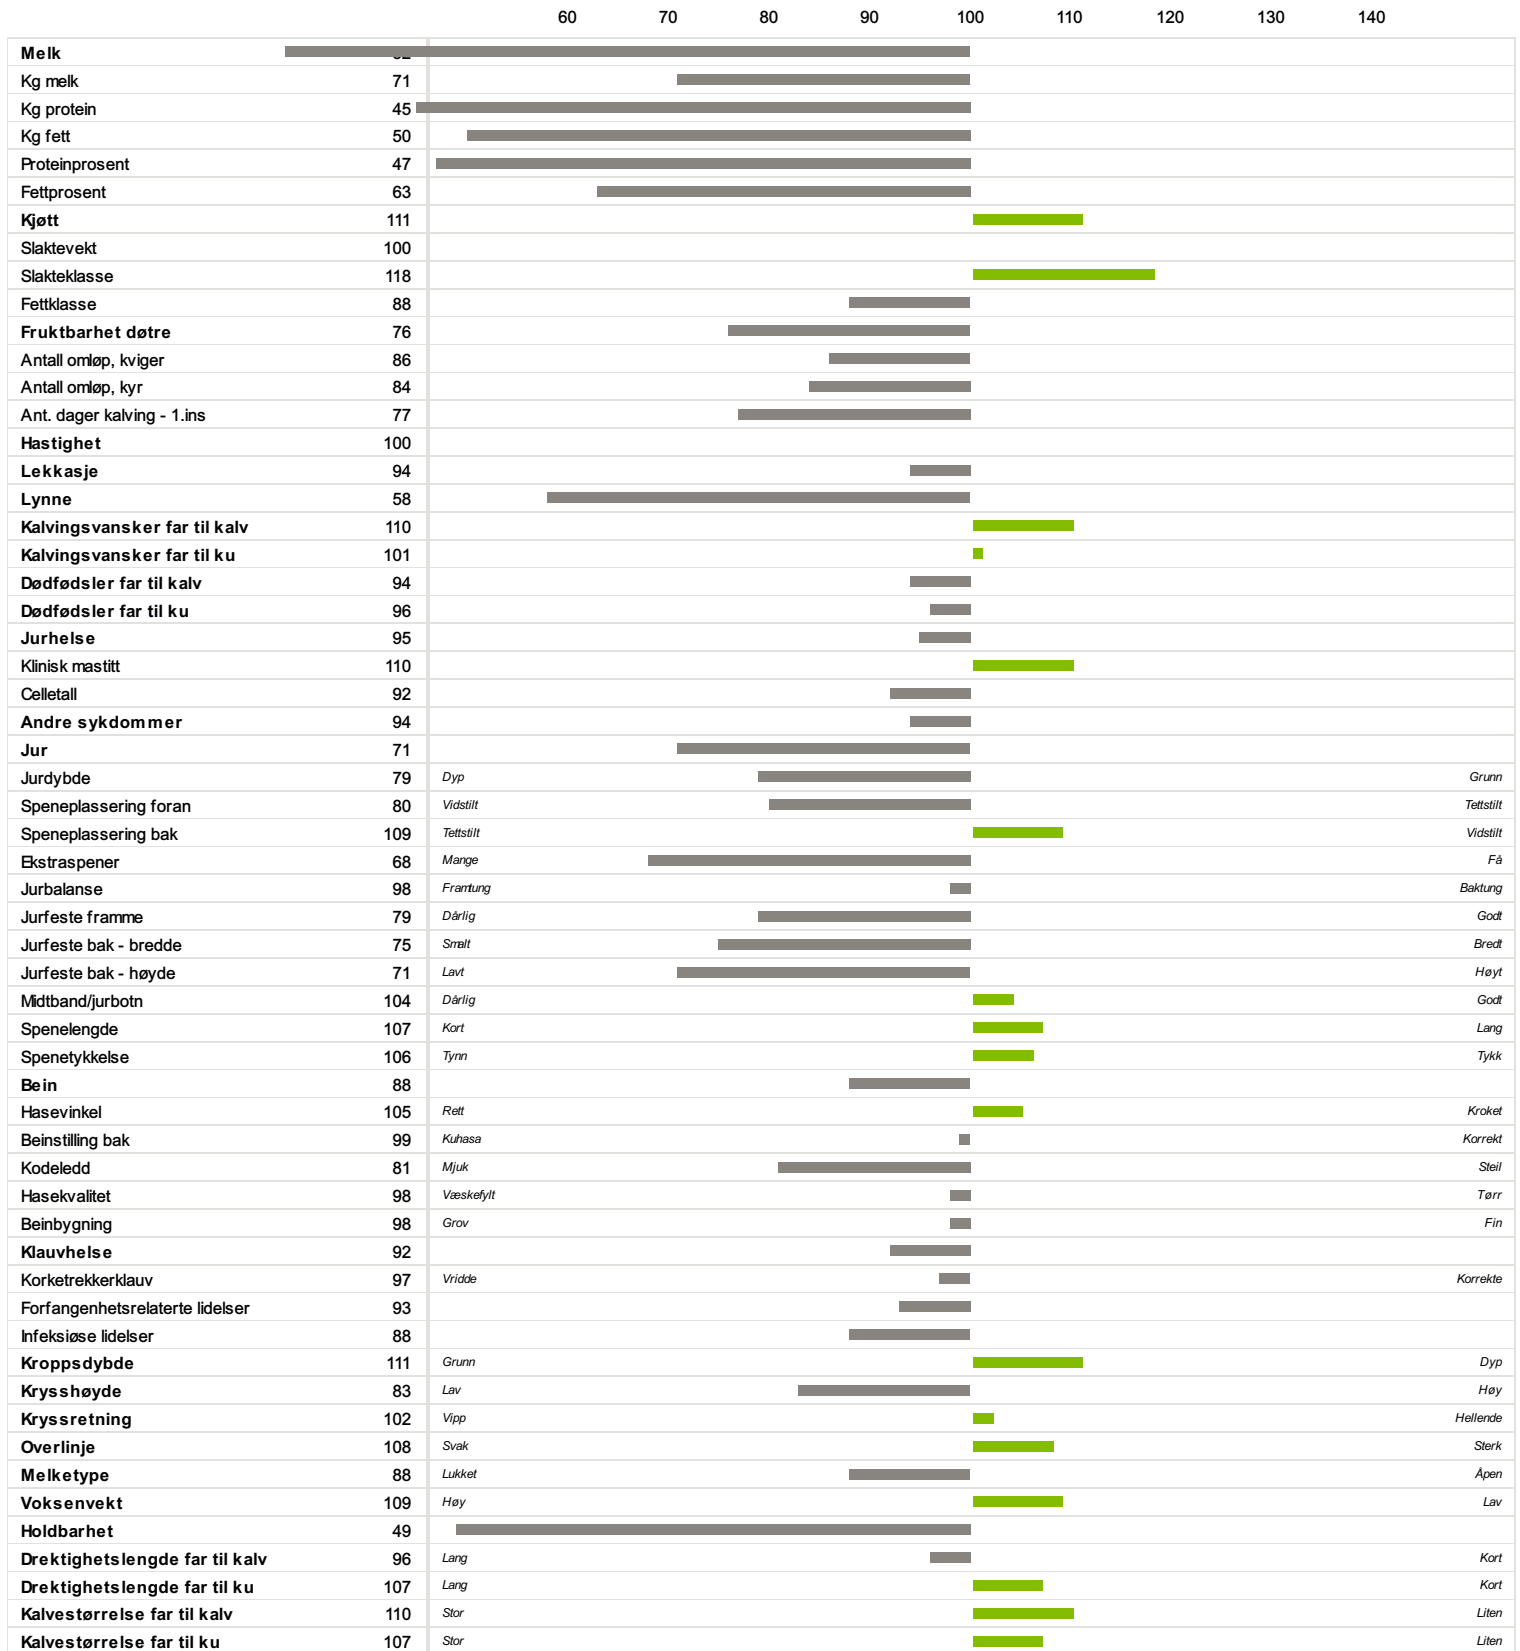

**02926 O.FURE**

Norsk Rødt Fe / NRF Oksa

Far
02080 SkjellegrindMorfar
01350 A Lier

-69

Fødselsdato	Farge	Hornstatus	Oppdretter
03.10.1979	Annen	Kollet	

Av Isverdiberegning NRF
23.02.2026