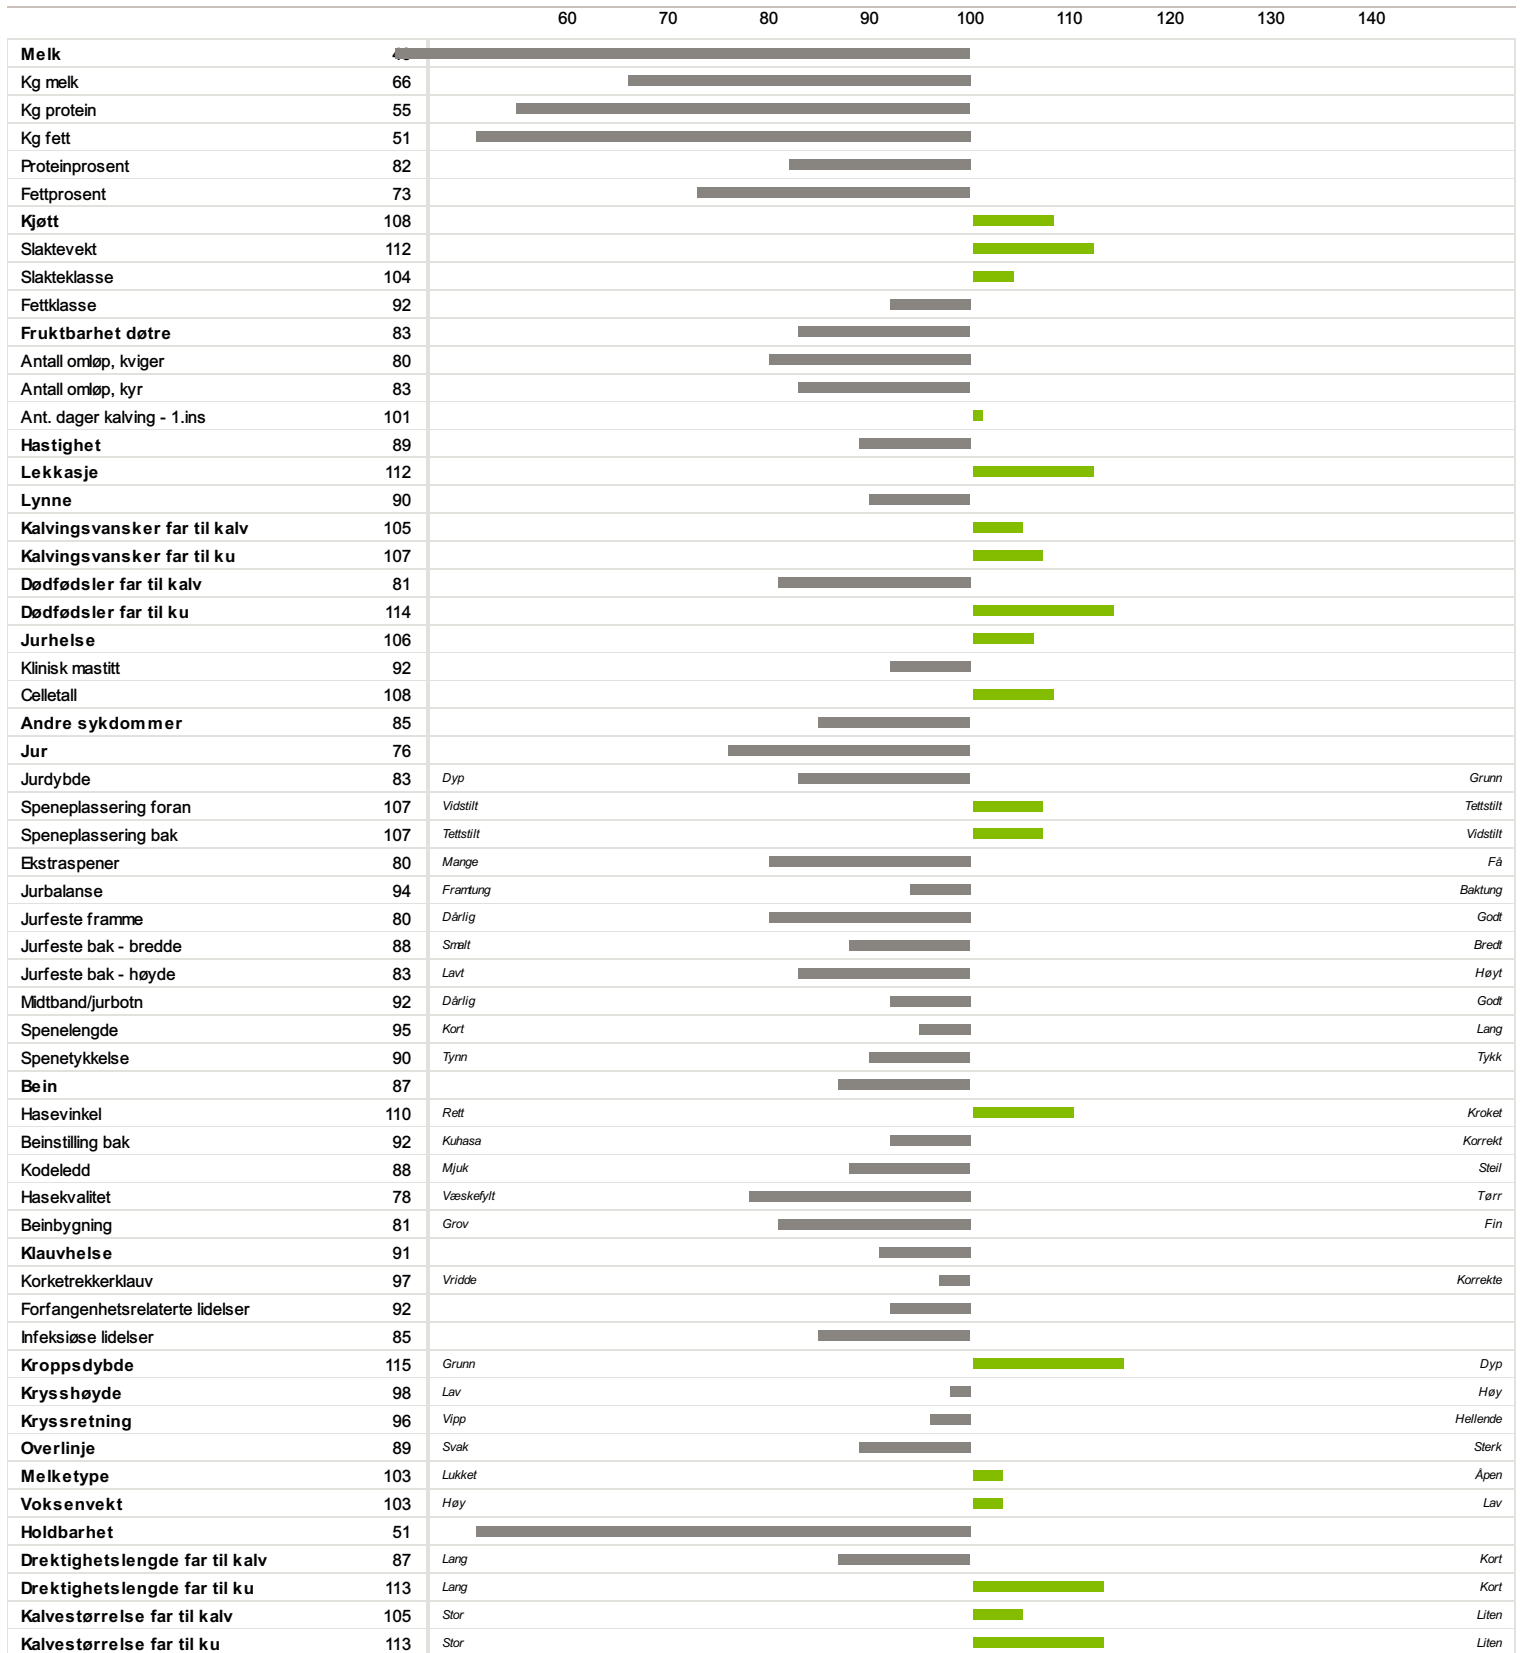

02917 K.SANDMO

Norsk Rødt / NR Okse

Fødselsdato	Farge	Hornstatus	Oppdretter
25.09.1979	Annen	Homet	

Far  
02063 K Schie

Morfar  
01515 C.Imjelt

-63

Lekkasje

Avlsverdberegning NR  
01.06.2026