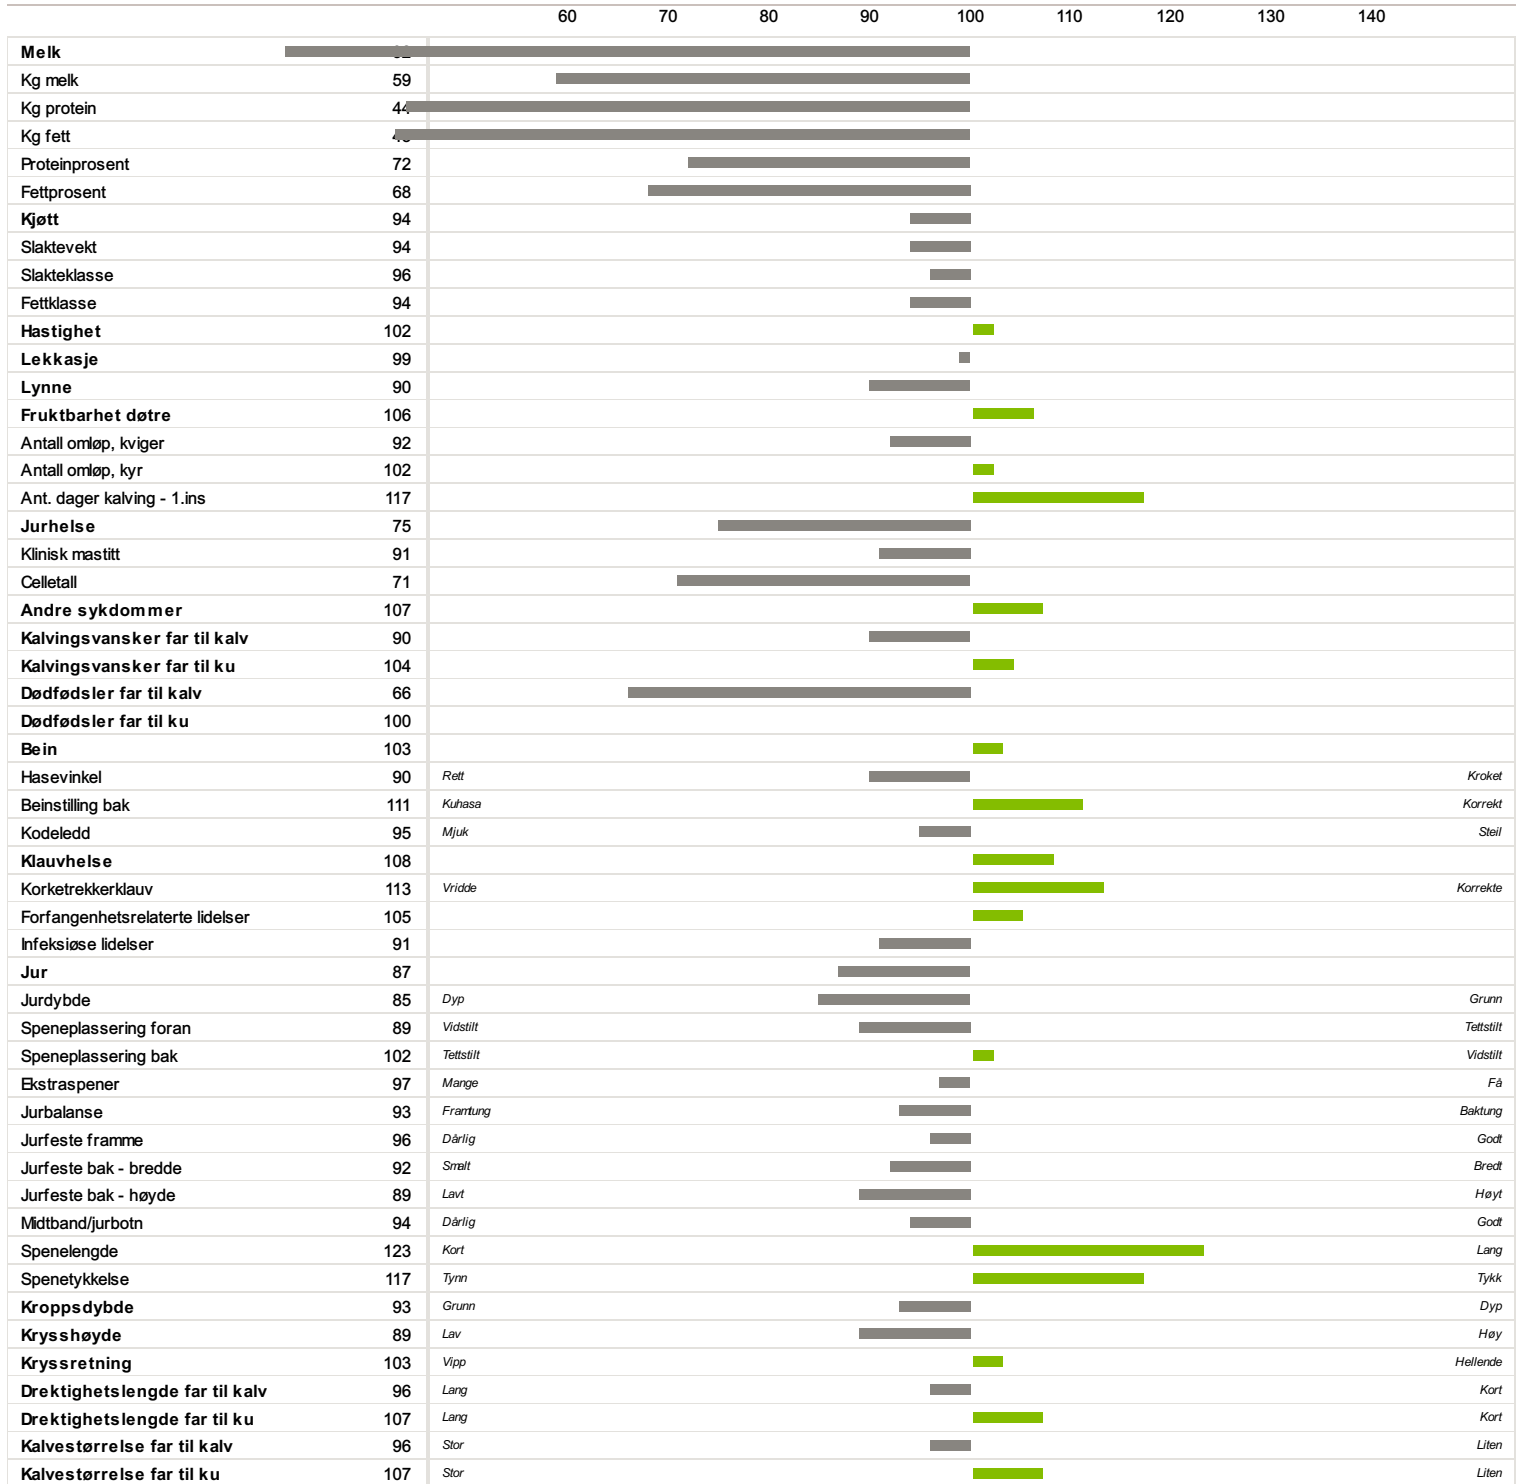

**02812 E.EDLAND**

Norsk Rødt Fe / NRF Okse

Far  
06510 KilboMorfar  
01297**-60**

<b>Fødselsdato</b> 25.10.1978	<b>Farge</b> Annen	<b>Hornstatus</b> Homet	<b>Oppdretter</b> Edland Gudmund, 4334 Ålgård
----------------------------------	-----------------------	----------------------------	--

Bein og klauver

Klauvhelse

**geno**Av Isverdberegning NRF  
25.11.2021