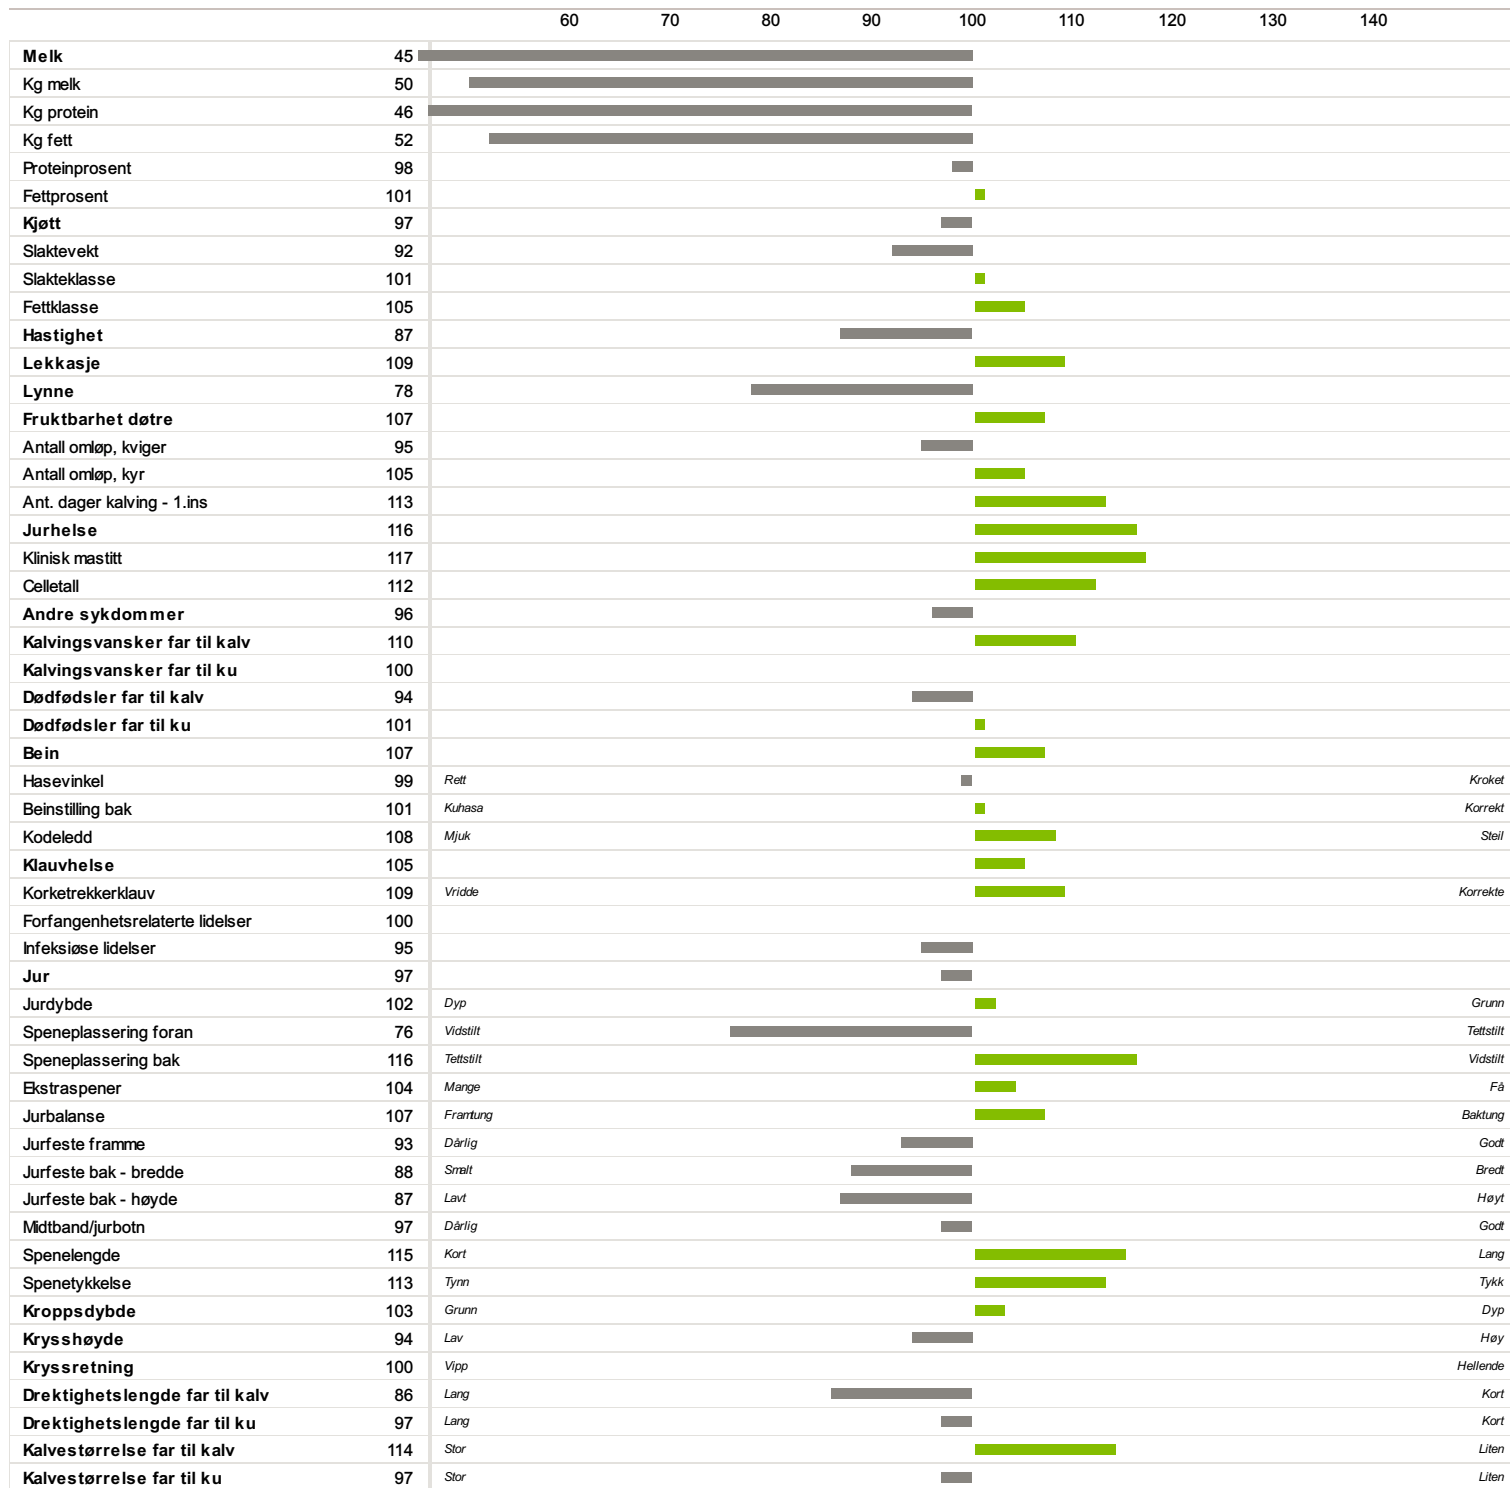

02798 F.LEREN

Norsk Rødt Fe / NRF Okse

Far  
02005 SmidesangMorfar  
00912 Atle Ubberød

-30

Fødselsdato	Farge	Hornstatus	Oppdretter
08.10.1978	Annen	Homet	Leren Helmer, 2663 Dovreskogen

Lekkasje

Bein og klauver

geno

Av Isverdberegning NRF  
06.12.2021