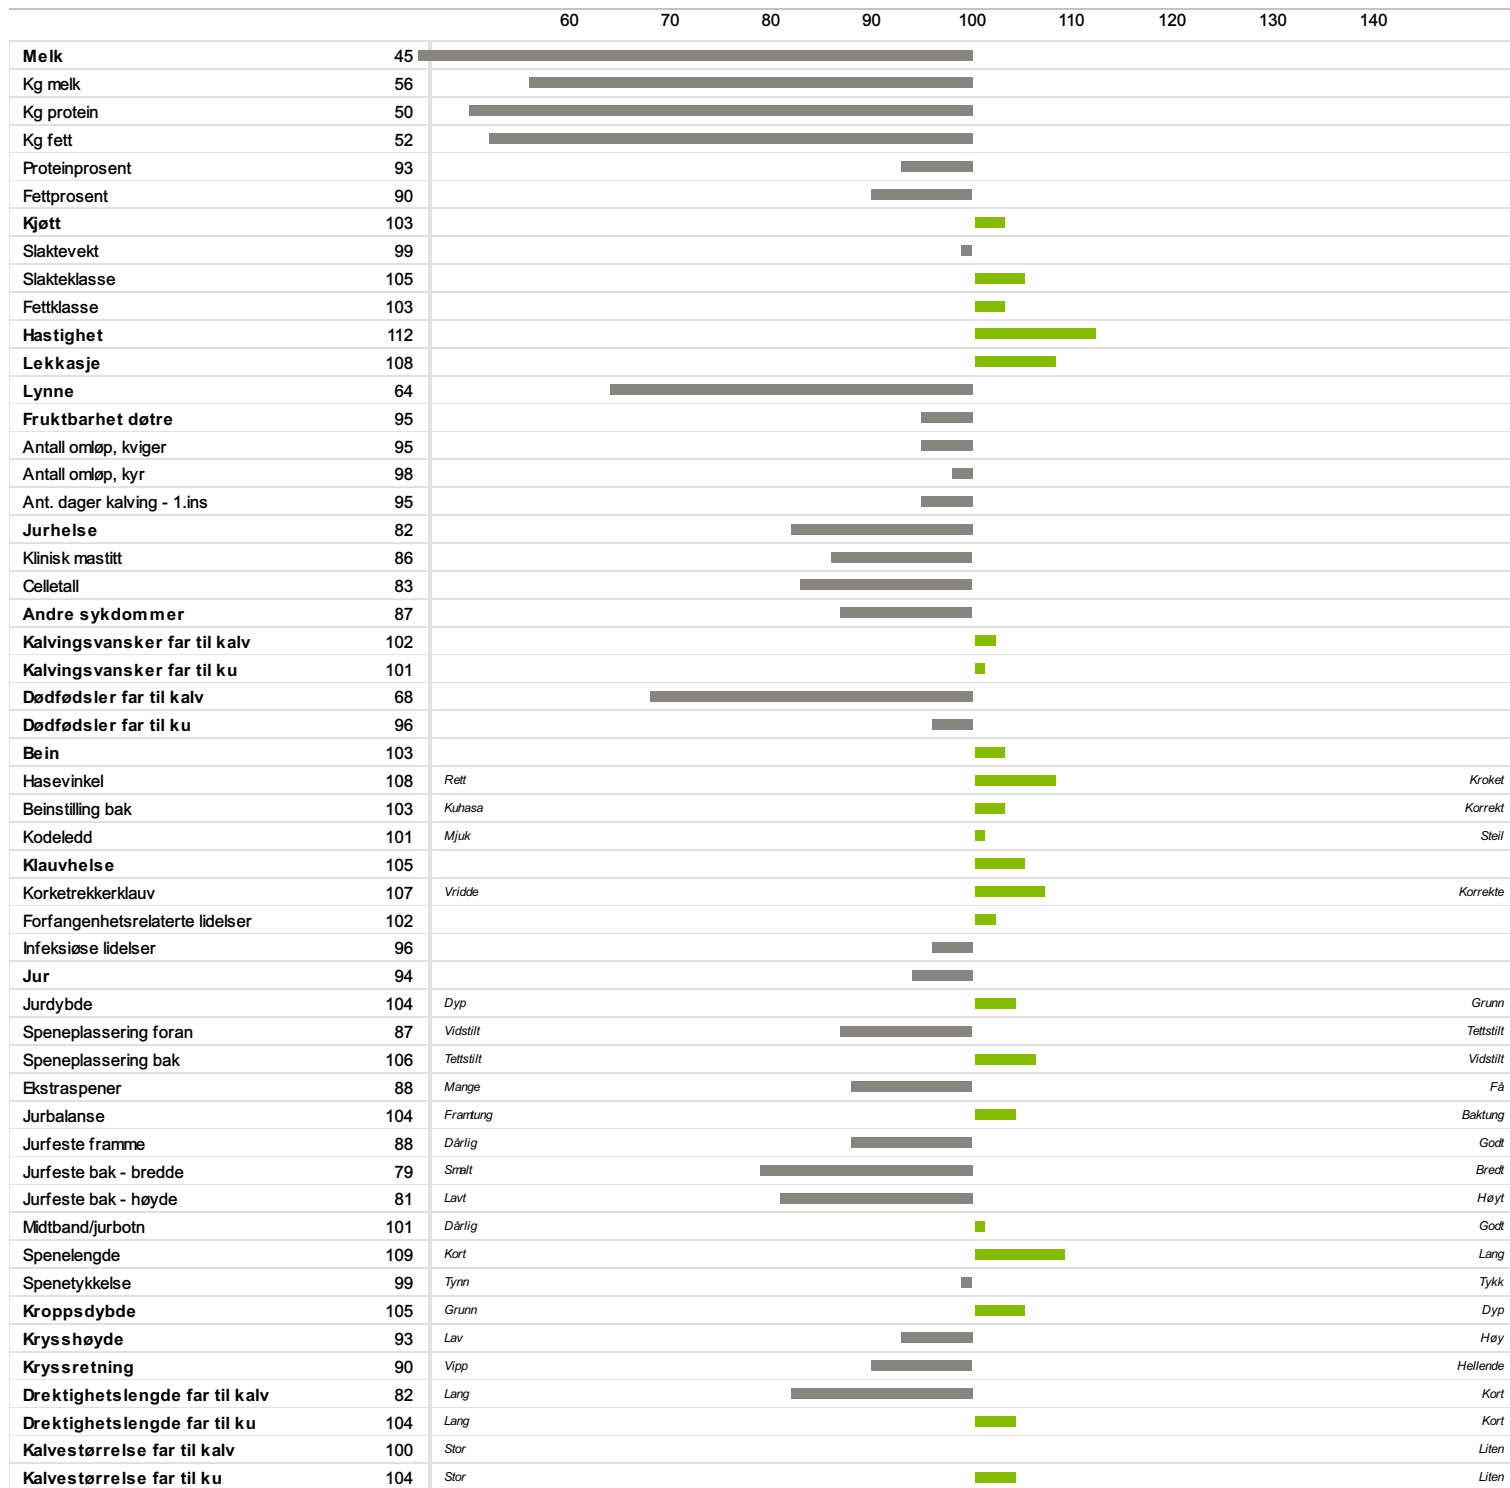

# 02650 Y.INTELHUS

Norsk Rødt Fe / NRF Okse

Fødselsdato	Farge	Hornstatus	Oppdretter
13.09.1977	Annen	Kollet	

Far  
01756 Y Lie

Morfar  
01107 Bo Nerlien

-46

Hastighet

Lekkasje

Bein og klauver

Av Isv erdberegning NRF

14.01.2022