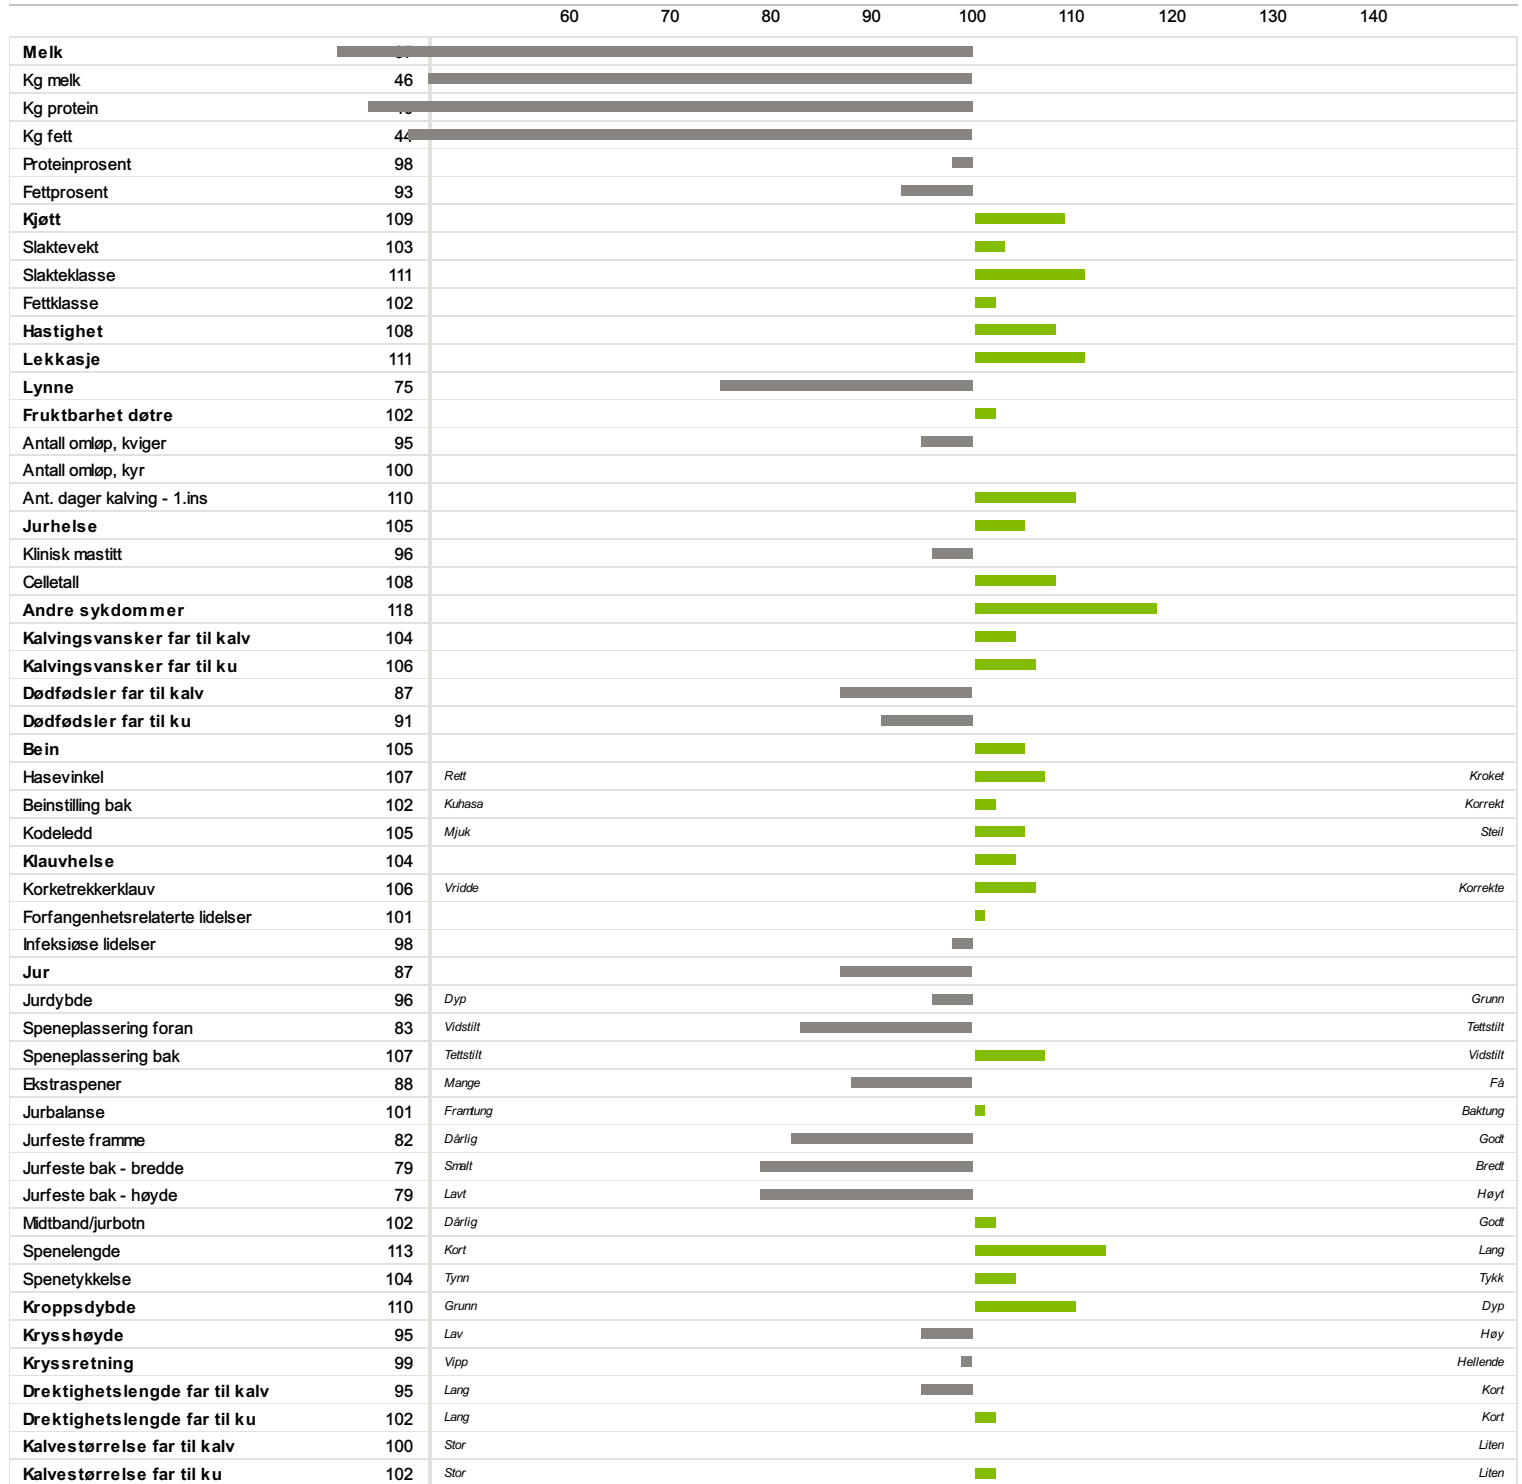

**02642 Y.VELDE**

Norsk Rødt Fe / NRF Oksa

Far
01756 Y LieMorfar
01244 Krøll Eggum

-43

| | | | |
|-------------|-------|------------|--------------------------------|
| Fødselsdato | Farge | Hornstatus | Oppdretter |
| 23.08.1977 | Annen | Kollet | Daling Samdrift, 7730 Beitstad |

Hastighet

Lekkasje

Bein og klauver

Kjøtt

Av Isverdberegning NRF
06.12.2021