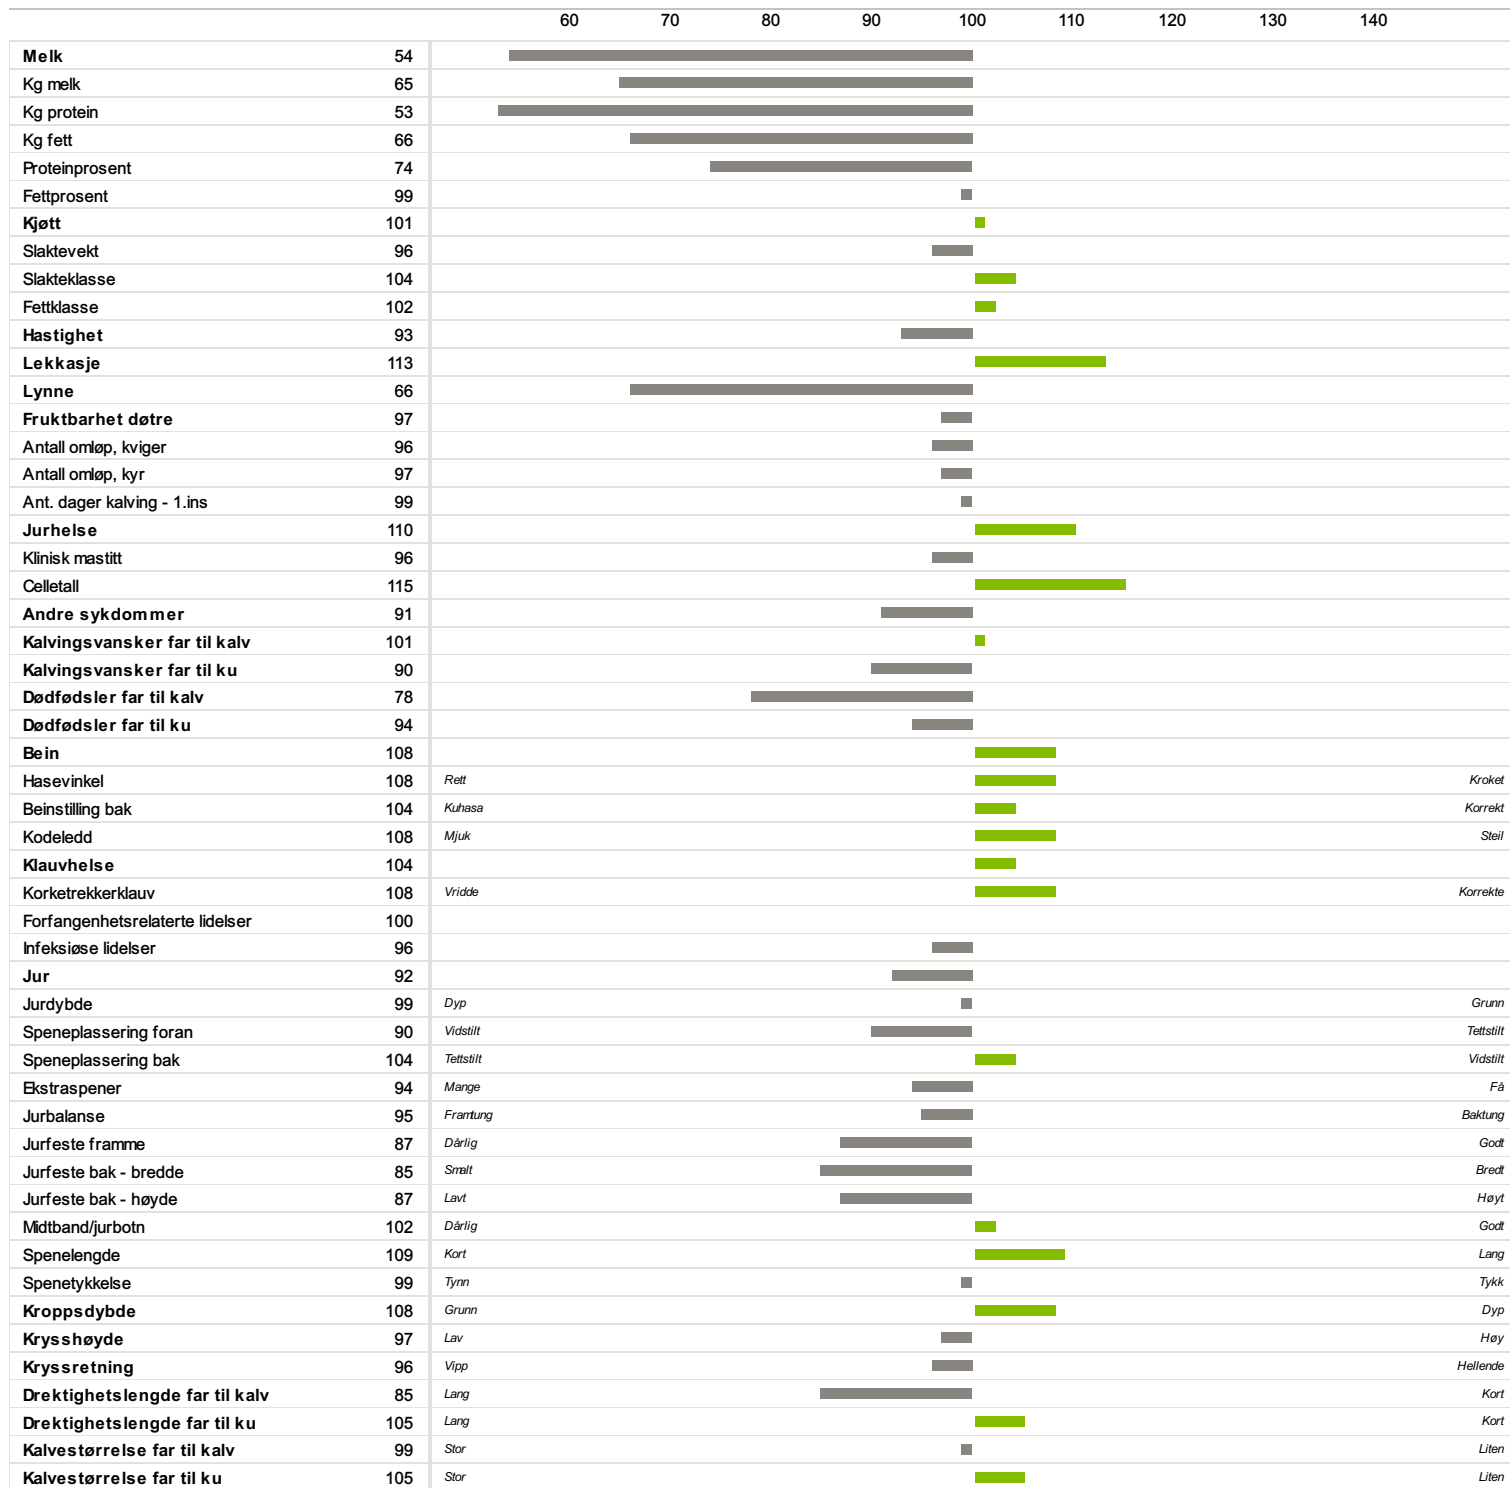

# 02601 Y.SELLEVLVD

Norsk Rødt Fe / NRF Okse

Far  
01756 Y Lie

Morfar  
01133 Bål Grinder

-32

|             |       |            |                                  |
|-------------|-------|------------|----------------------------------|
| Fødselsdato | Farge | Hornstatus | Oppdretter                       |
| 03.04.1977  | Annen | Kollet     | Sellevoll Margun, 5911 Alversund |

Lekkasje

Bein og klauver

Av Isv erdberegning NRF  
25.11.2021