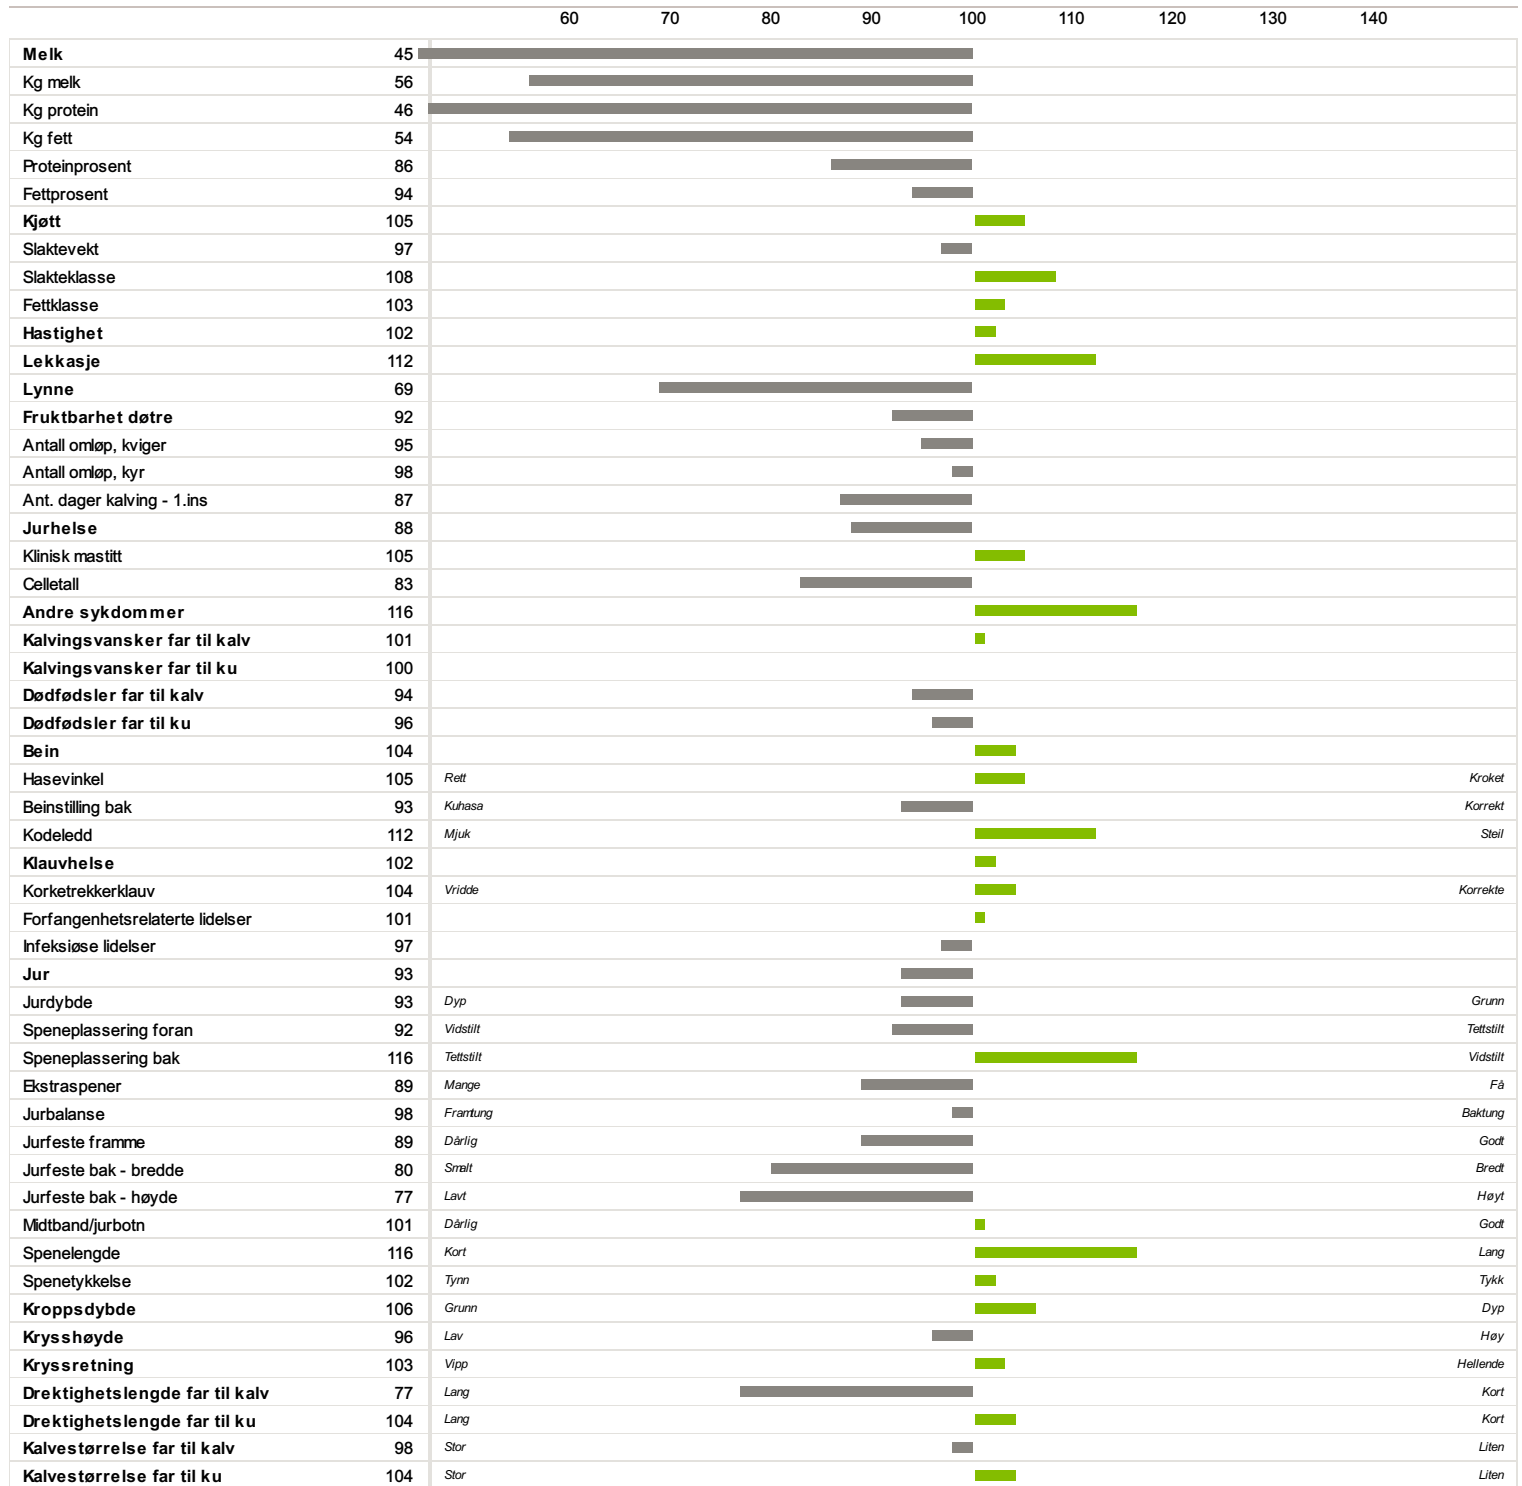

02545 Y.TORBLÅ

Norsk Rødt Fe / NRF Oksa

Far
01756 Y LieMorfar
00555 Lindenäs

-44

Fødselsdato	Farge	Hornstatus	Oppdretter
05.11.1976	Annen	Kollet	Prestegard Dag, 5730 Ulvik

Lekkasje

Bein og klauver

Kjøtt

geno

Av Isv erdberegning NRF
06.12.2021