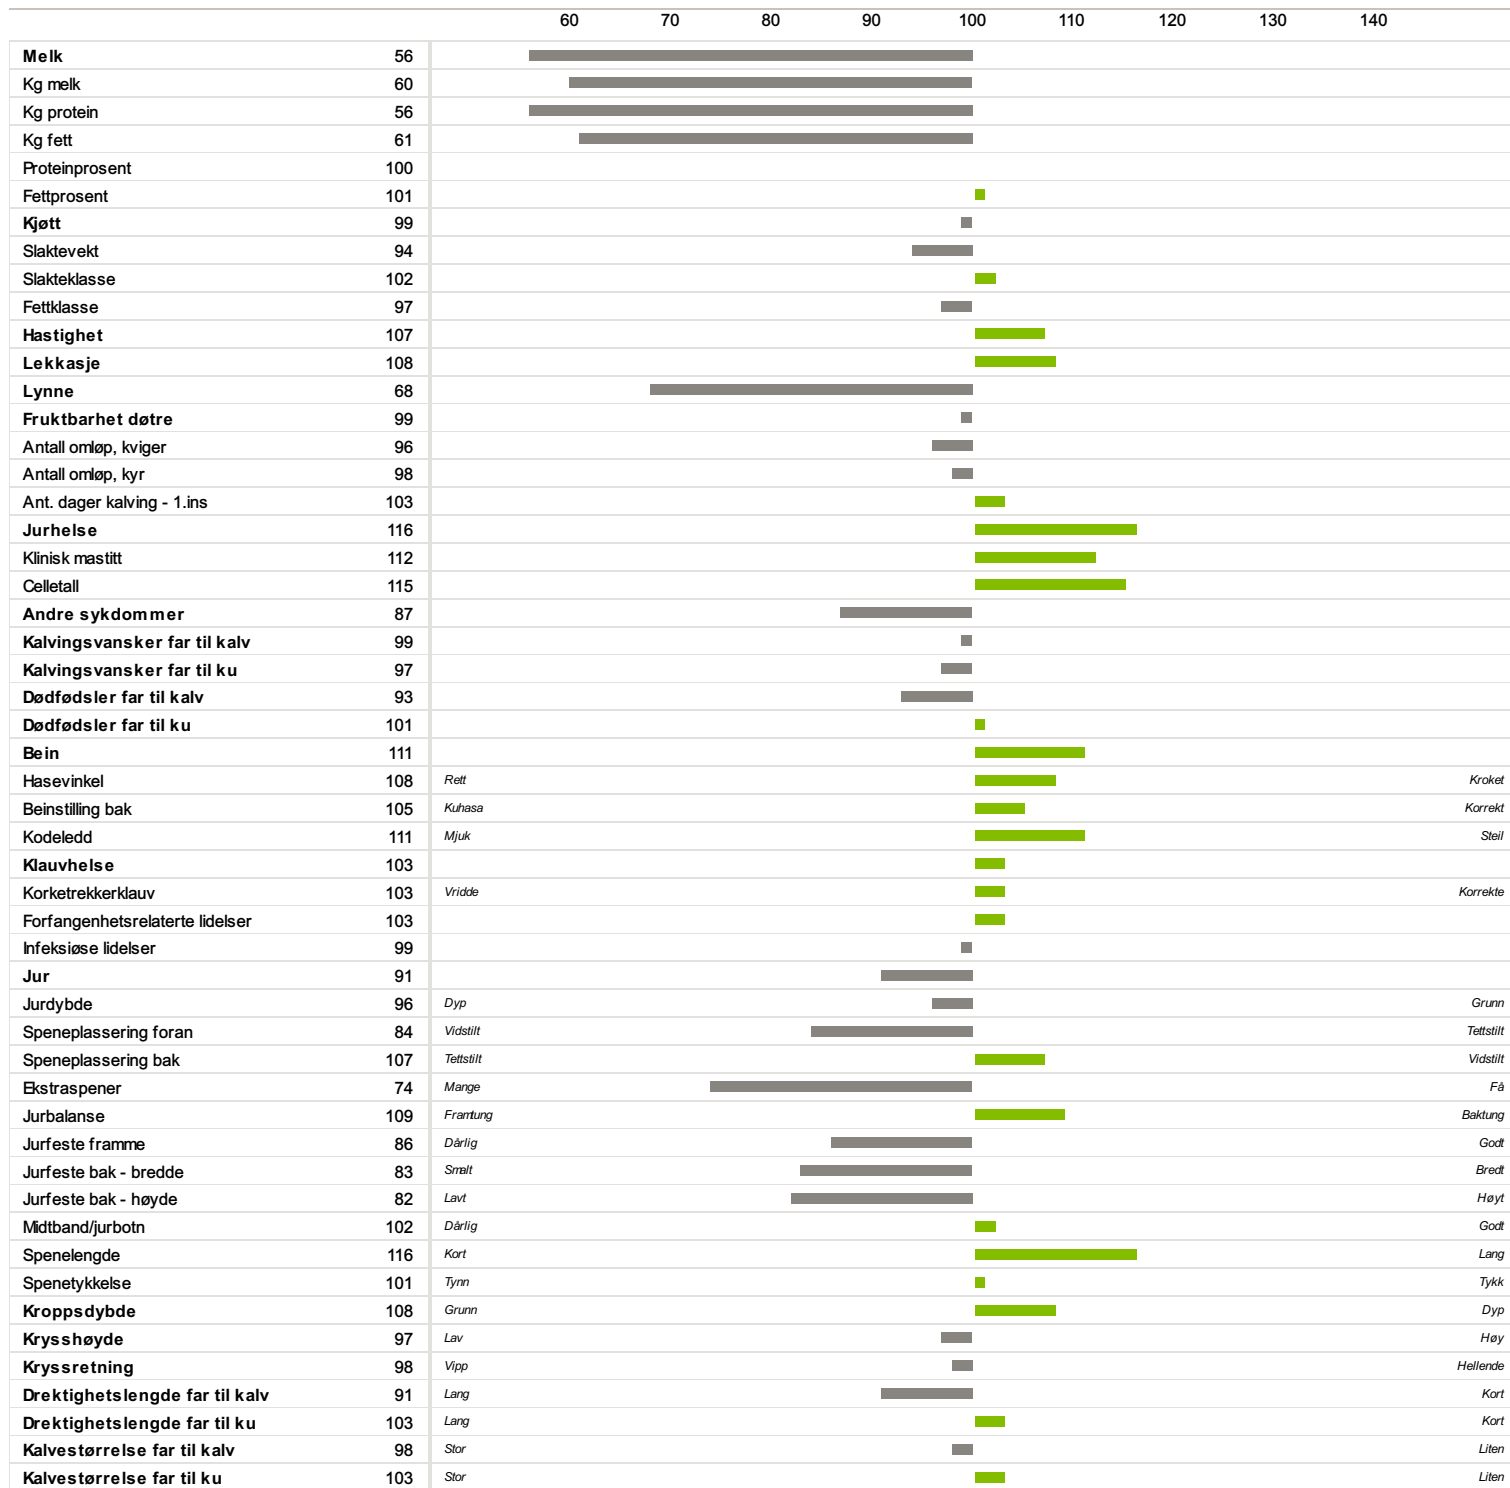

02497 Y.KONGERUD

Norsk Rødt Fe / NRF Okse

Far
01756 Y Lie

Morfar
01604 Wikhus

-28

Fødselsdato	Farge	Hornstatus	Oppdretter
07.08.1976	Annen	Kollet	Lysaker Halvor, 1859 Sliitu

Hastighet

Lekkasje

Bein og klauver

Av Isv erdberegning NRF
25.11.2021